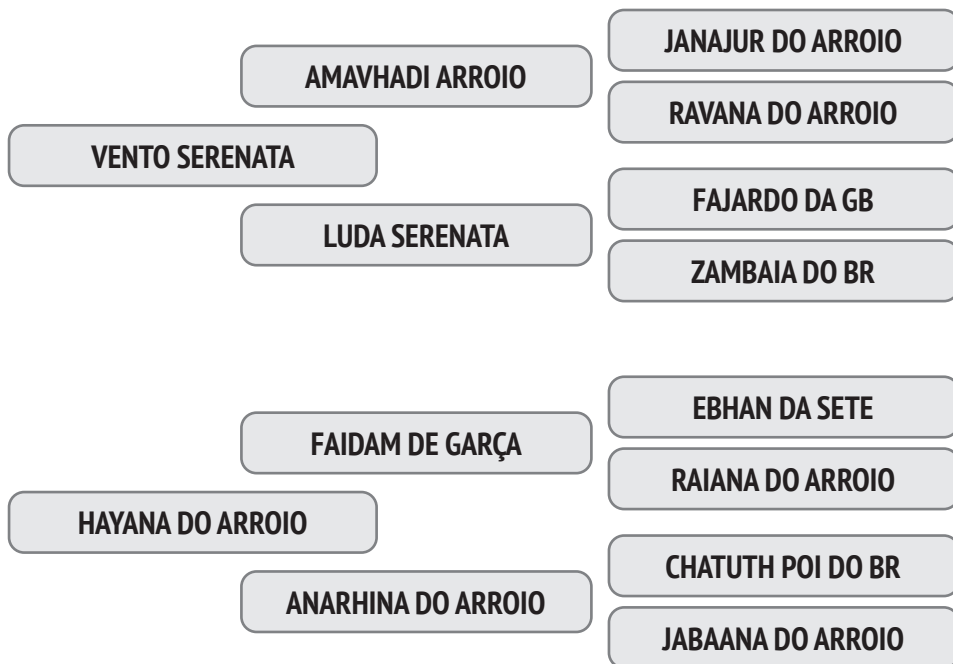

Parida de fêmea em 21/09/2020 do touro Narphoram FIV da AT.

NASC.: 02/08/2013 - 7.17 ANOS - 618 Kg

A sua eficiência reprodutiva é de 108,1% e o intervalo entre partos é de 338 dias e a primeira Cria foi aos 39,5 meses.

Cobertura natural de 01/10/2019 do touro Bakura POI da NJOP.

NASC.: 13/08/2013 - 7.09 ANOS - 530 Kg

A sua eficiência reprodutiva é de 99,5% e o intervalo entre partos é de 367 dias e a primeira Cria foi aos 36,4 meses.