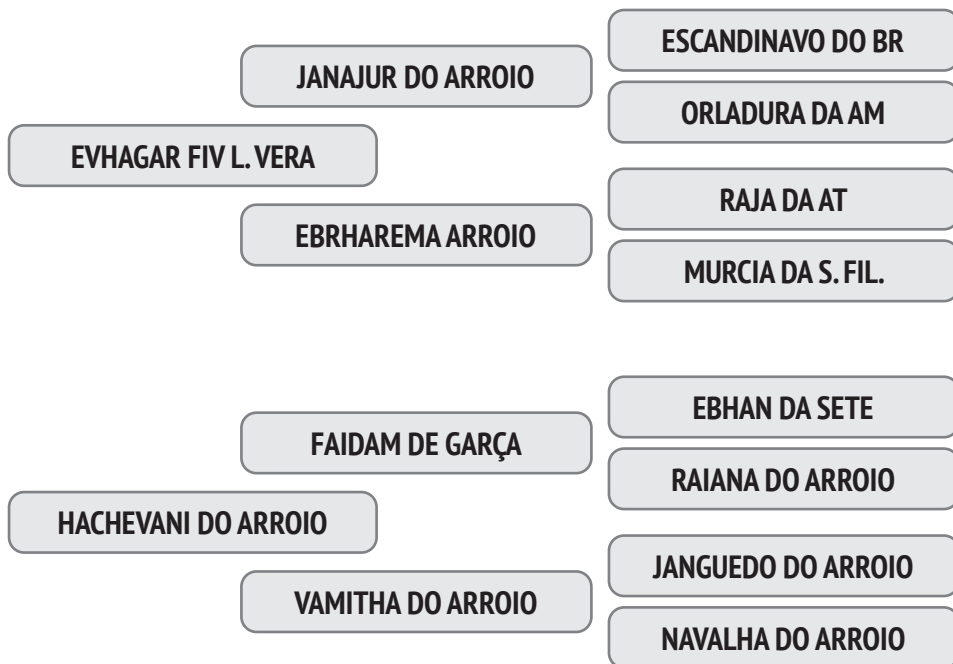

NASC.: 03/10/2012 - 7.92 ANOS - 595 Kg

A sua eficiência reprodutiva é de 78,2% e o intervalo entre partos é de 467 dias e a primeira Cria foi aos 36,6 meses.

Cobertura natural de 01/12/2019 do touro Halindy do Arroio.