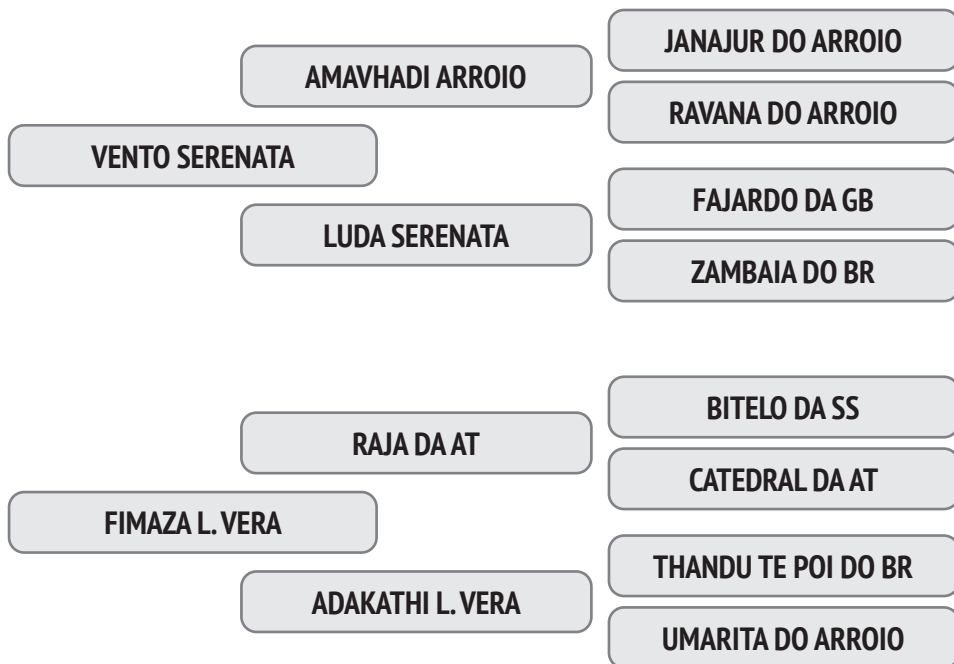

NASC.: 12/07/2010 - 10.17 ANOS - 630 Kg

A sua eficiência reprodutiva é de 67,8% e o intervalo entre partos é de 538 dias e a primeira Cria foi aos 42,2 meses.

Cobertura natural de 01/12/2019 do touro Majady Arroio.