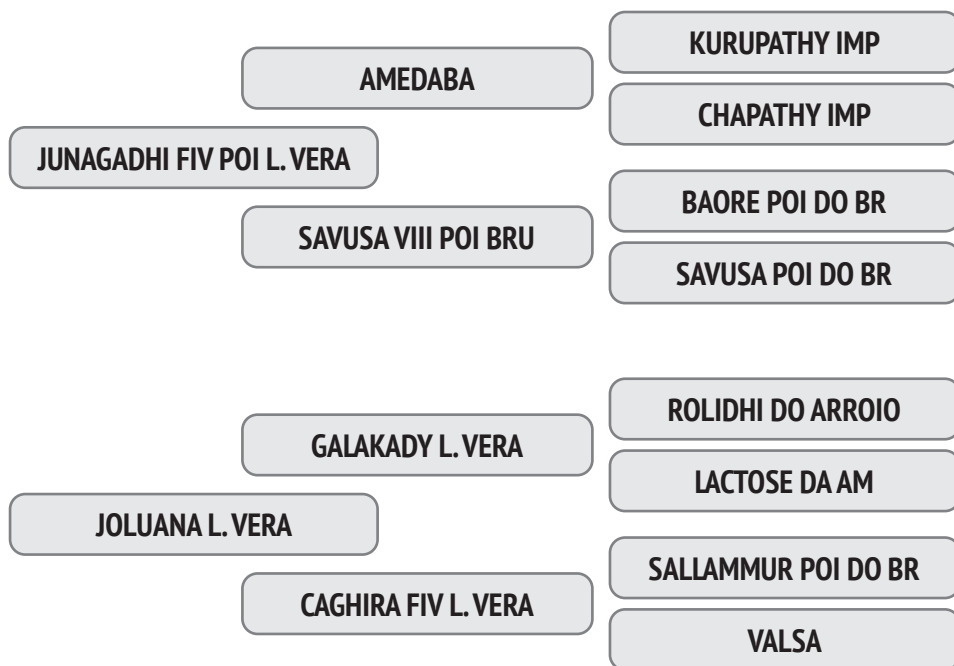

Cobertura natural de 01/12/2019 do touro Majady Arroio.

NASC.: 03/08/2016 - 4.09 ANOS - 561 Kg

A sua primeira cria foi aos 36,9 meses.

Cobertura natural de 01/10/2019 do touro Bakura POI da NJOP.

NASC.: 24/08/2016 - 4.08 ANOS - 500 Kg