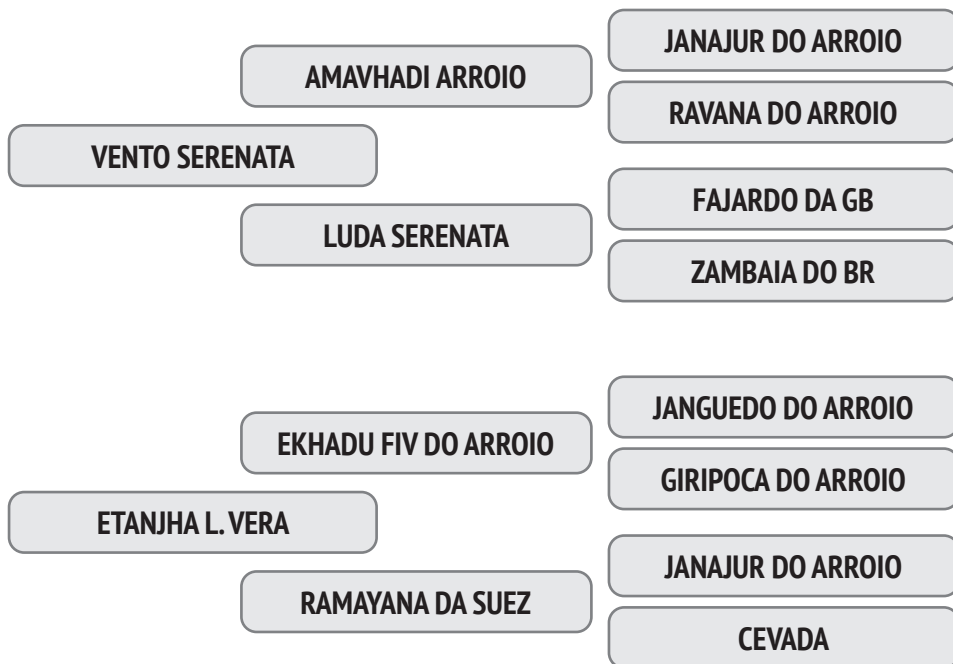

NASC.: 02/08/2013 - 7.17 ANOS - 618 Kg

A sua eficiência reprodutiva é de 108,1% e o intervalo entre partos é de 338 dias e a primeira Cria foi aos 39,5 meses.

Cobertura natural de 01/10/2019 do touro Bakura POI da NJOP.