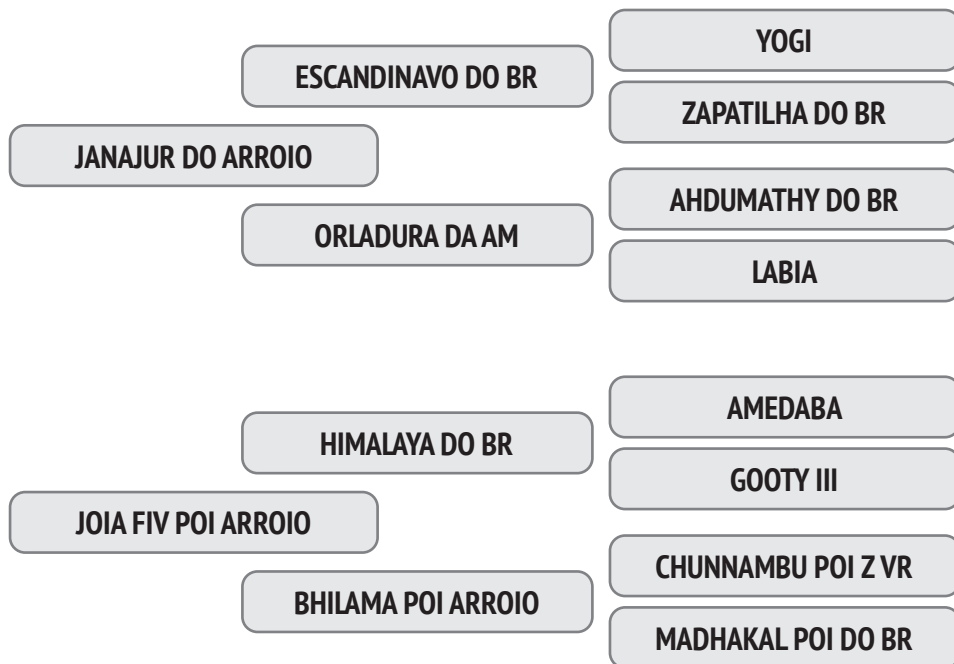

NASC.: 25/11/2012 - 7.83 ANOS - 590 Kg

A sua eficiência reprodutiva é de 97,9% e o intervalo entre partos é de 373 dias e a primeira Cria foi aos 34,1 meses.

Cobertura natural de 01/12/2019 do touro Majady Arroio.