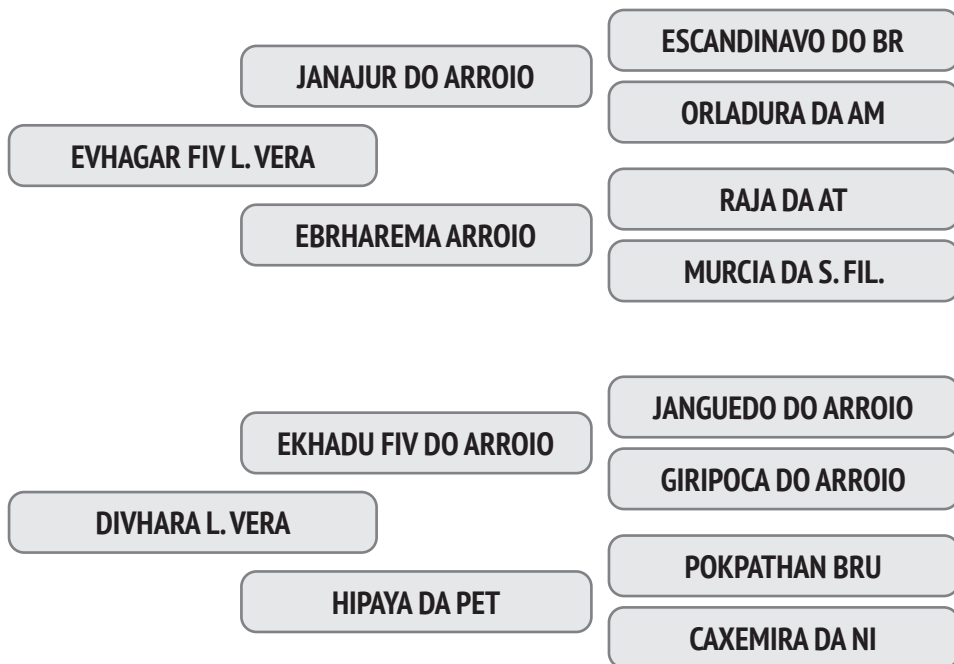

***NELORE PO***

*Matrizes* 2º LEILÃO VIRTUAL

**F Nelore**   
**Loma Verá**

NASC.: 29/08/2009 - 11.08 ANOS - 560 Kg

A sua eficiência reprodutiva é de 95,2% e o intervalo entre partos é de 383 dias e a primeira Cria foi aos 34,3 meses.

Cobertura natural de 01/12/2019 do touro Majady Arroio.

NASC.: 02/07/2010 - 10.17 ANOS - 502 Kg

A sua eficiência reprodutiva é de 95,7% e o intervalo entre partos é de 382 dias e a primeira Cria foi aos 37,0 meses.