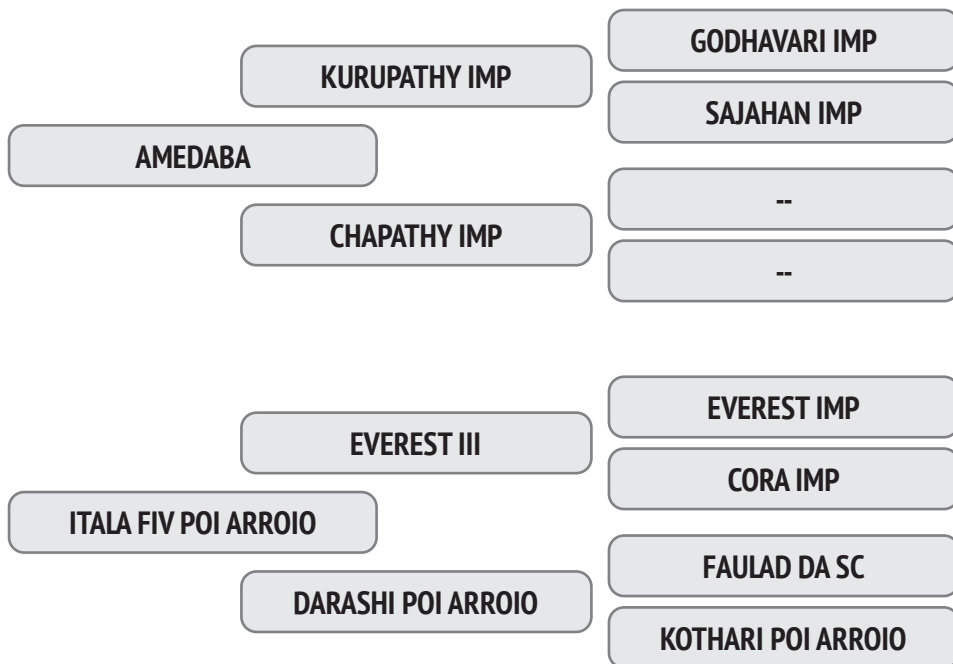

A sua eficiência reprodutiva é de 102,4% e o intervalo entre partos é de 357 dias e a primeira Cria foi aos 34,3 meses.

Parida de fêmea em 05/10/2020 do Touro Gowndan FIV POI Brumado.

NASC.: 17/01/2013 - 7.67 ANOS - 522 Kg