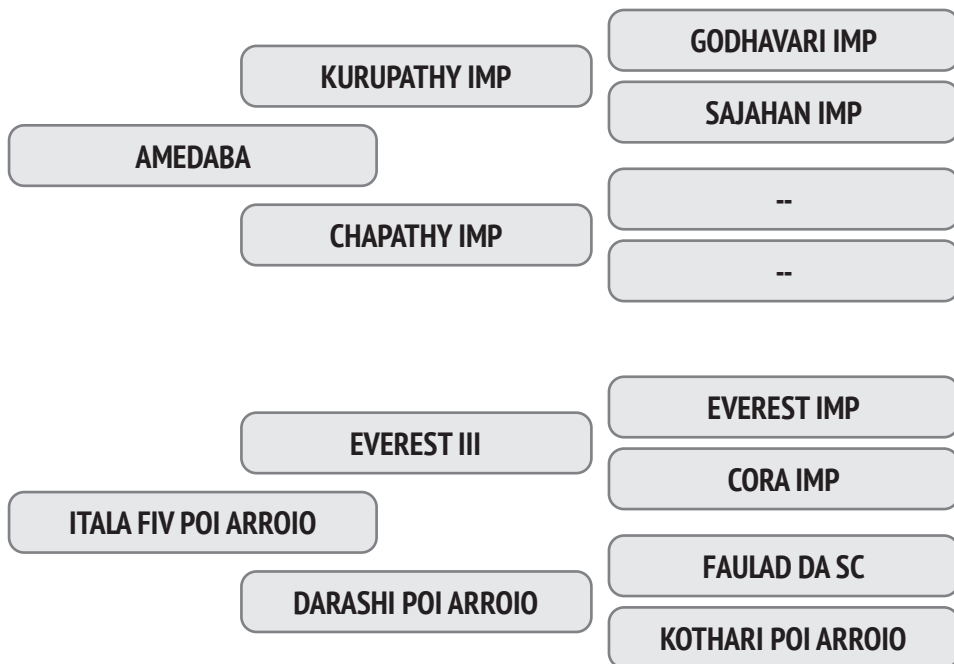

NASC.: 17/01/2013 - 7.67 ANOS - 600 Kg

A sua eficiência reprodutiva é de 96,6% e o intervalo entre partos é de 378 dias e a primeira Cria foi aos 42,8 meses.

Cobertura natural de 01/10/2019 do touro Bakura POI da NJOP.