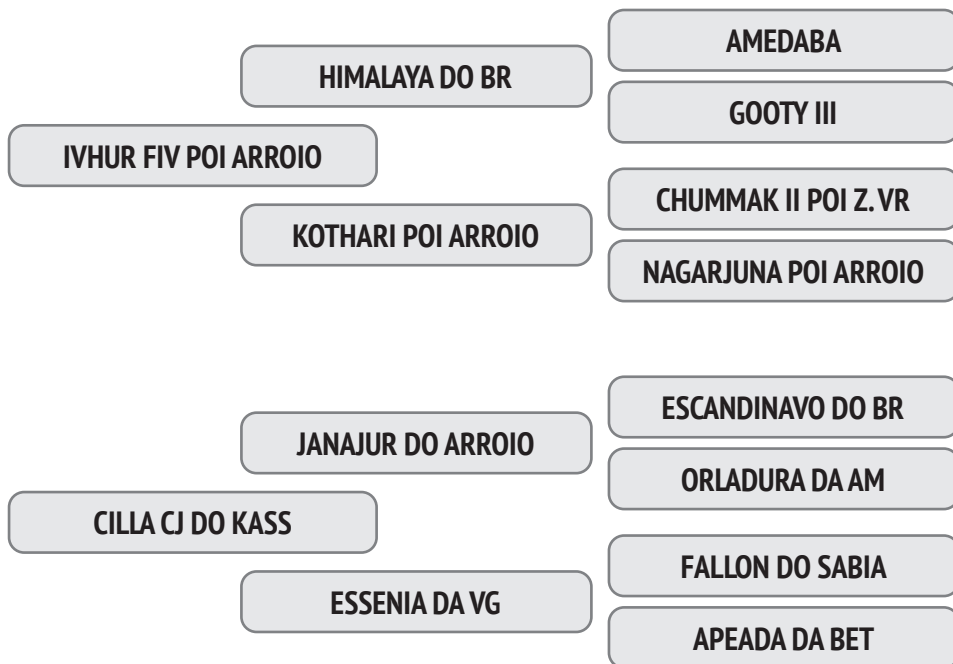

NASC.: 02/09/2012 - 8.0 ANOS - 660 Kg

A sua eficiência reprodutiva é de 98,1% e o intervalo entre partos é de 372 dias e a primeira Cria foi aos 37,0 meses.

Cobertura natural de 01/12/2019 do touro Majady Arroio.