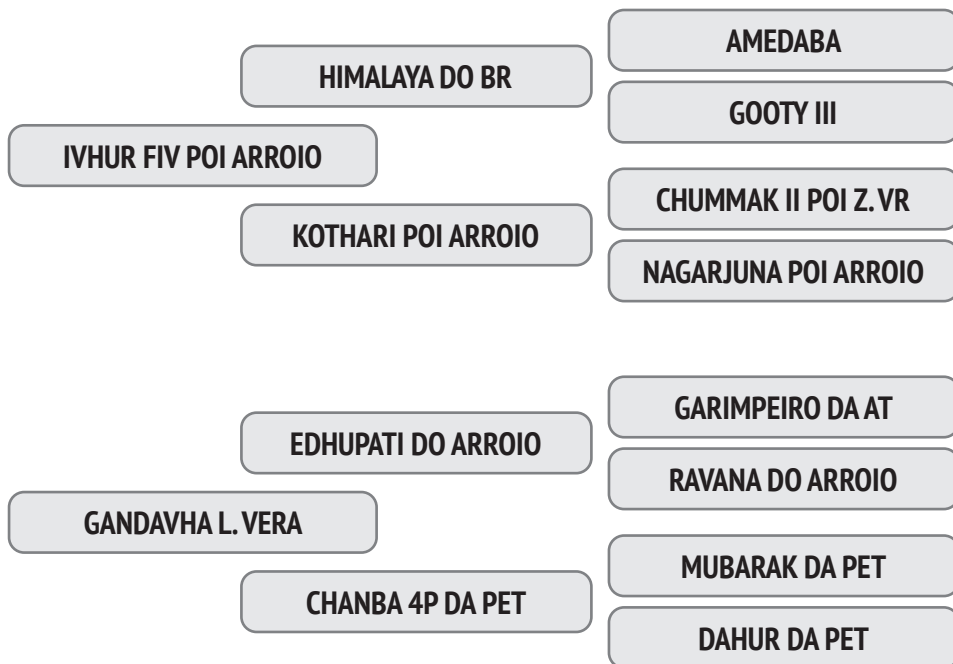

NASC.: 11/09/2012 - 8.0 ANOS - 575 Kg

A sua eficiência reprodutiva é de 96,9% e o intervalo entre partos é de 377 dias e a primeira Cria foi aos 36,1 meses.

Cobertura natural de 01/12/2019 do touro Majady Arroio.