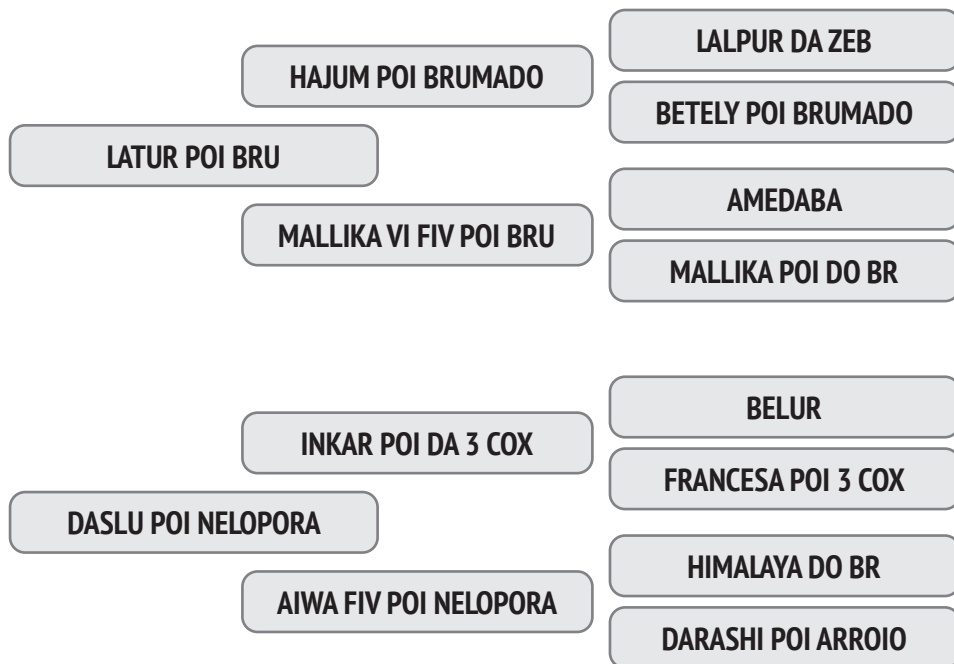

NASC.: 22/12/2012 - 7.75 ANOS

A sua eficiência reprodutiva é de 74,0% e o intervalo entre partos é de 493 dias e a primeira Cria foi aos 66,3 meses.

Cobertura natural de 01/12/2019 do touro Narphoram FIV da AT.