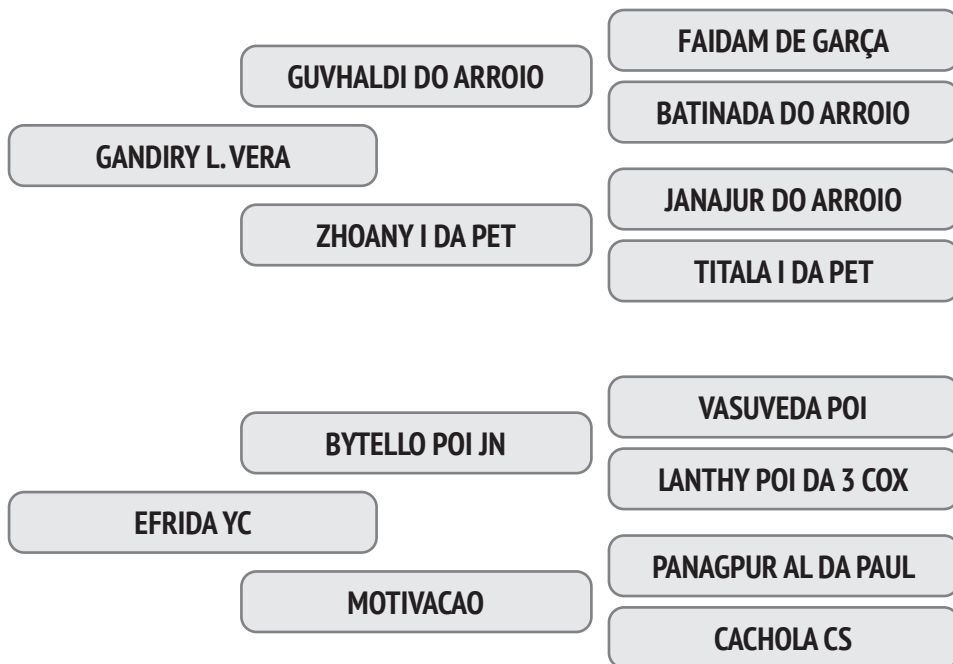

NASC.: 16/11/2013 - 6.83 ANOS - 583 Kg

A sua eficiência reprodutiva é de 73,9% e o intervalo entre partos é de 494 dias e a primeira Cria foi aos 34,2 meses.

Parida de fêmea em 14/10/2020 do Touro Narphoram FIV da AT.