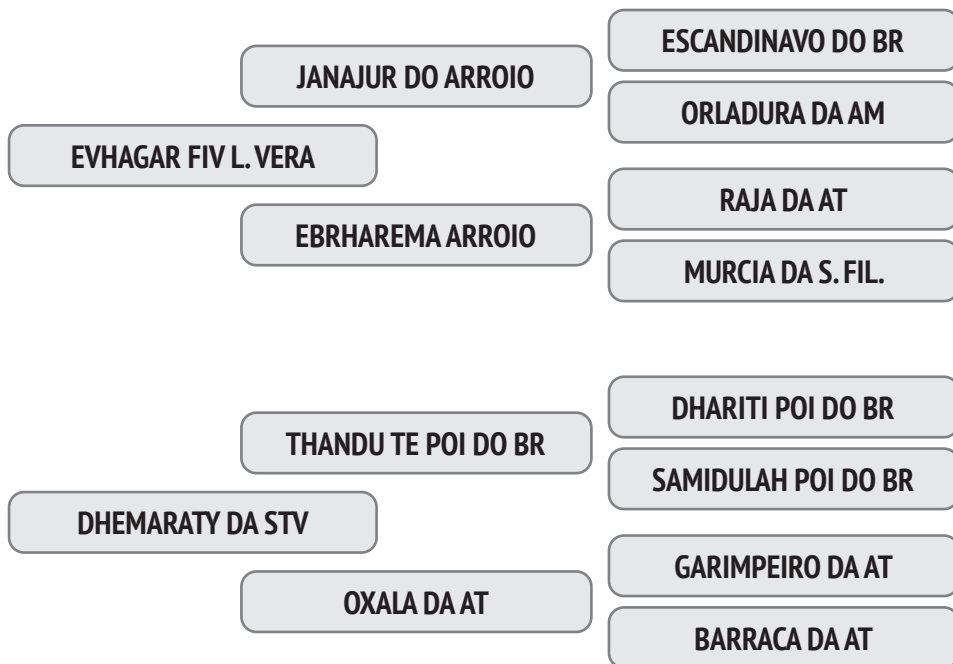

NASC.: 16/07/2012 - 8.17 ANOS - 552 Kg

A sua eficiência reprodutiva é de 102,9% e o intervalo entre partos é de 355 dias e a primeira Cria foi aos 27,5 meses.

Cobertura natural de 01/10/2019 do touro Bakura POI da NJOP.