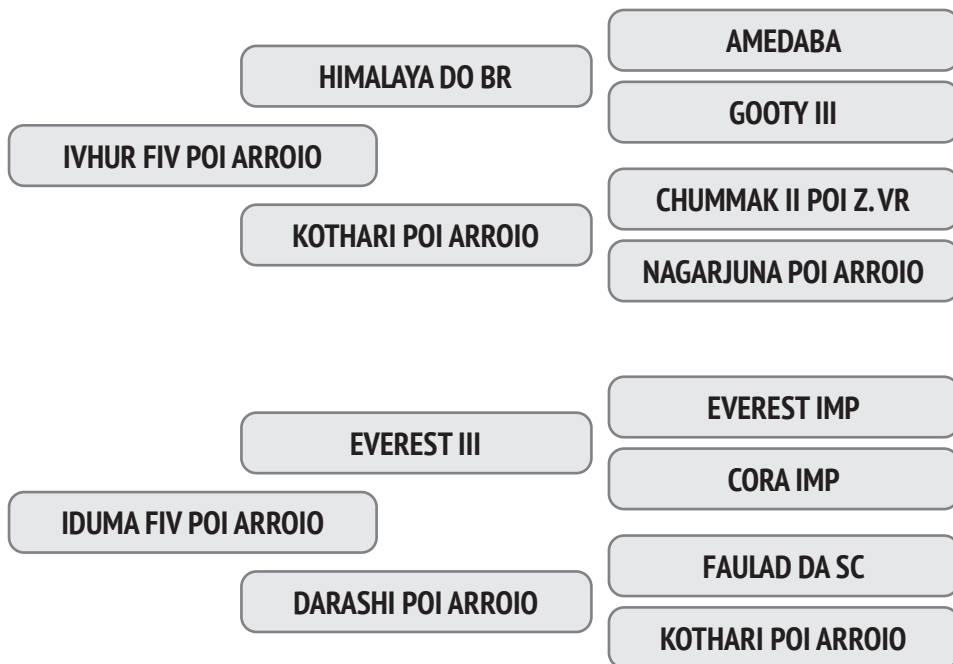

NASC.: 12/07/2011 - 9.17 ANOS - 561 Kg

A sua eficiência reprodutiva é de 91,9% e o intervalo entre partos é de 397 dias e a primeira Cria foi aos 38,0 meses.

Cobertura natural de 01/12/2019 do touro Majady Arroio.