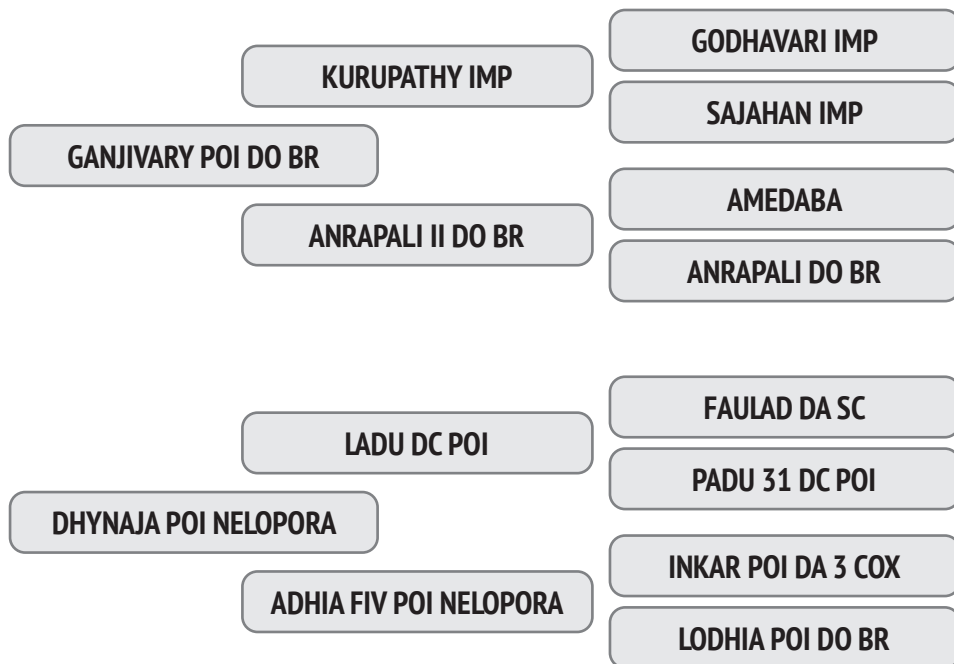

A sua eficiência reprodutiva é de 102,2% e o intervalo entre partos é de 357 dias e a primeira Cria foi aos 37,1 meses.

Parida de fêmea em 16/09/2020 do touro Gowndan FIV POI Brumado.

NASC.: 02/11/2011 - 8.83 ANOS - 552 Kg

A sua eficiência reprodutiva é de 99,6% e o intervalo entre partos é de 366 dias e a primeira Cria foi aos 34,9 meses.

Parida de macho em 05/10/2020 do touro Gowndan FIV POI Brumado.

NASC.: 05/02/2012 - 8.59 ANOS