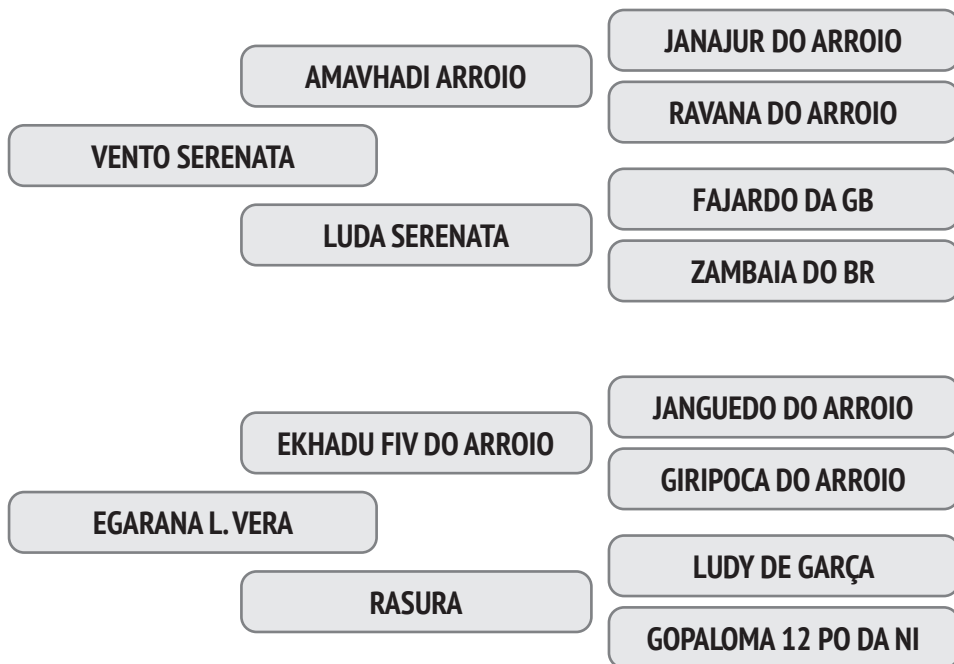

NASC.: 05/09/2013 - 7.0 ANOS - 580 Kg

A sua eficiência reprodutiva é de 92,5% e o intervalo entre partos é de 395 dias e a primeira Cria foi aos 34,9 meses.

Cobertura natural de 01/12/2019 do touro Majady Arroio.