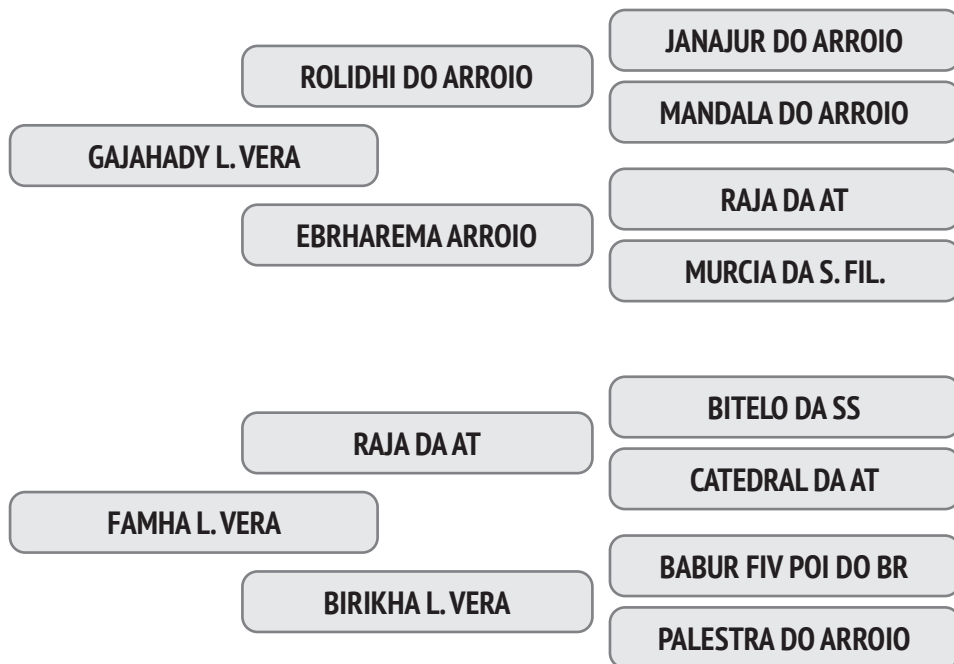

NASC.: 19/08/2014 - 6.09 ANOS

A sua eficiência reprodutiva é de 94,8% e o intervalo entre partos é de 385 dias e a primeira Cria foi aos 36,3 meses.

Cobertura natural de 01/11/2019 do touro Halindy Arroio.