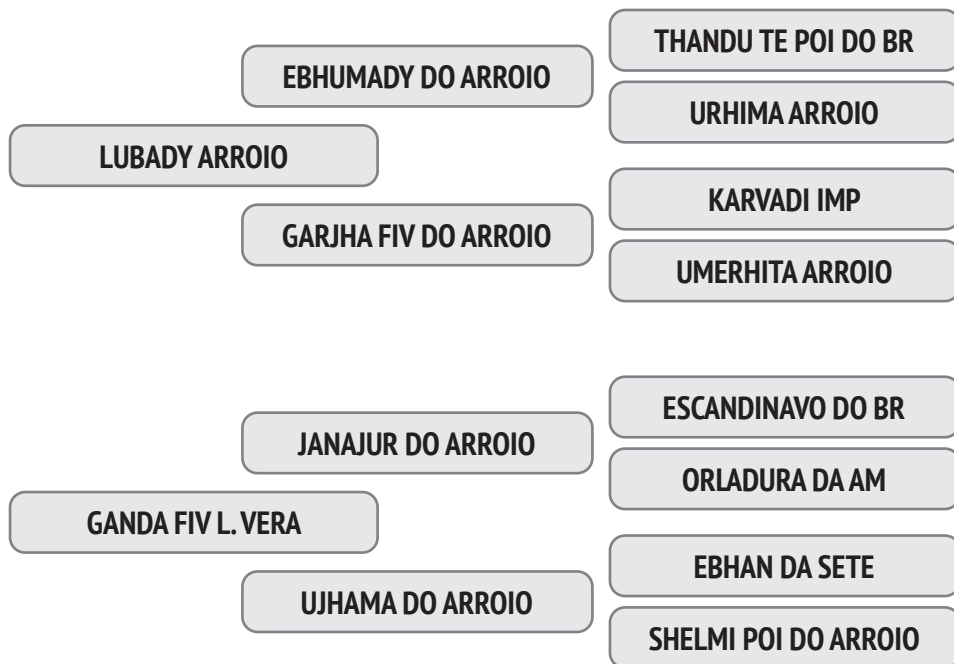

Cobertura natural de 01/12/2019 do touro Majady Arroio.

NASC.: 01/11/2012 - 7.83 ANOS - 585 Kg

A sua eficiência reprodutiva é de 74,9% e o intervalo entre partos é de 486 dias e a primeira Cria foi aos 35,0 meses.

Cobertura natural de 01/10/2019 do touro Narphoram FIV da AT.

NASC.: 19/11/2012 - 7.83 ANOS - 600 Kg

A sua eficiência reprodutiva é de 71,0% e o intervalo entre partos é de 514 dias e a primeira Cria foi aos 34,0 meses.