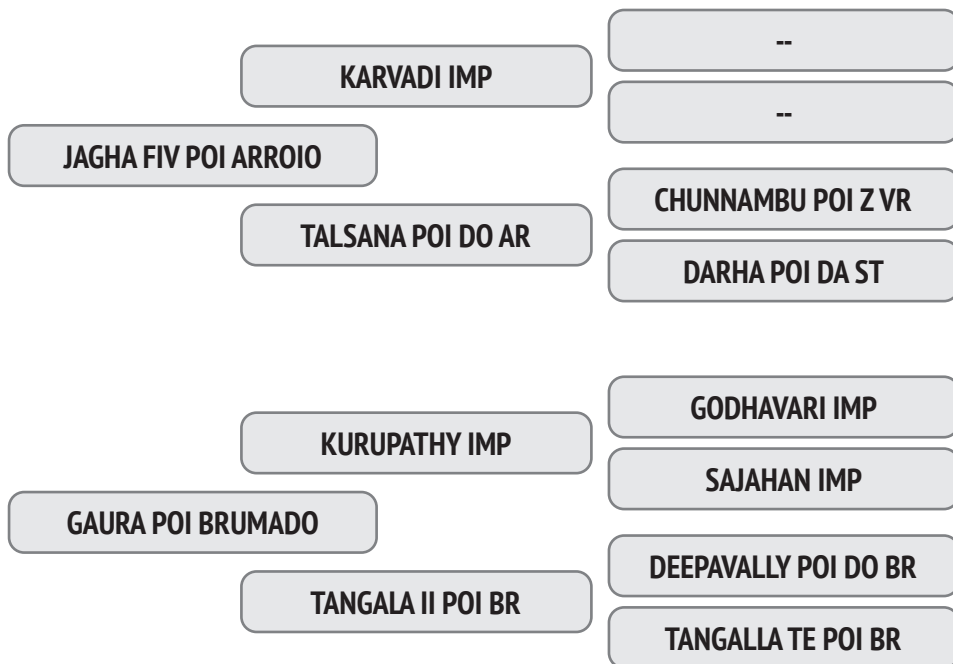

A sua eficiência reprodutiva é de 102,2% e o intervalo entre partos é de 357 dias e a primeira Cria foi aos 37,1 meses.

Parida de fêmea em 16/09/2020 do touro Gowndan FIV POI Brumado.

NASC.: 02/11/2011 - 8.83 ANOS - 552 Kg