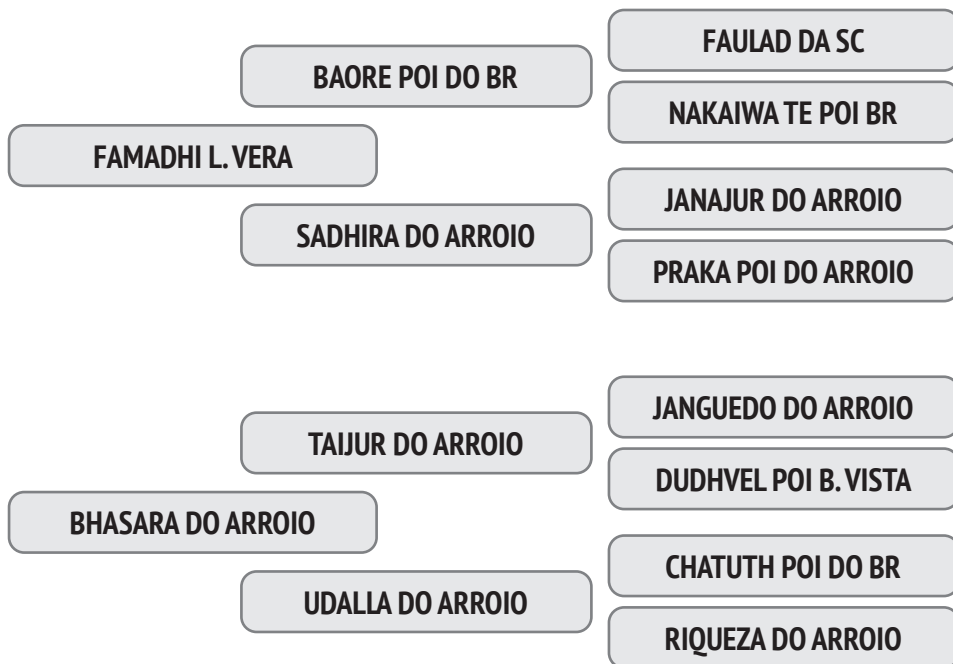

NASC.: 22/10/2010 - 9.92 ANOS - 590 Kg

A sua eficiência reprodutiva é de 81,4% e o intervalo entre partos é de 448 dias e a primeira Cria foi aos 44,9 meses.

Parida de fêmea em 08/09/2020 do Touro Jahmudy L. Vera.