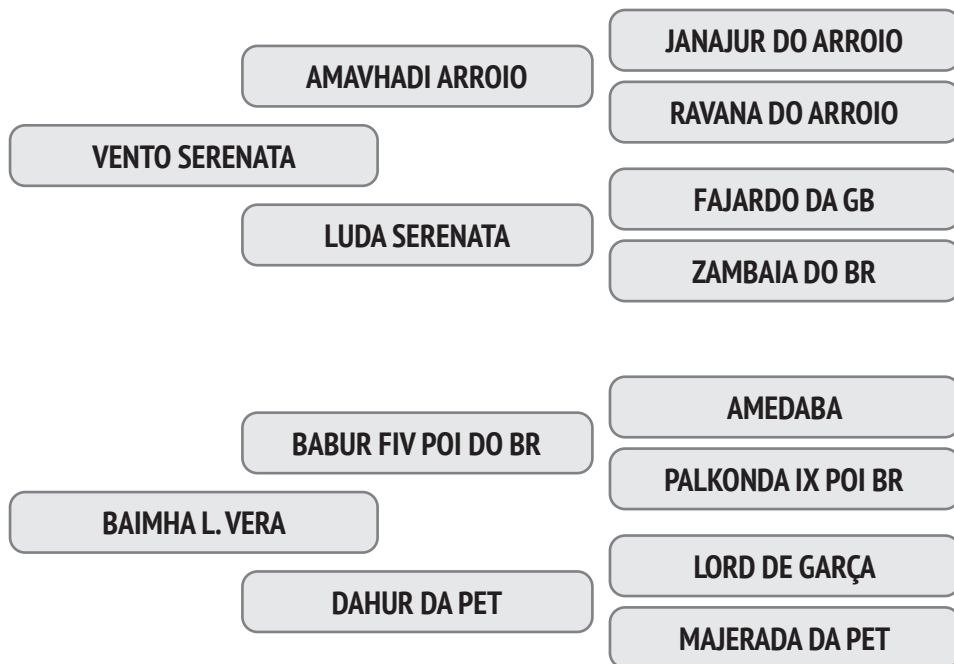

NASC.: 09/08/2010 - 10.09 ANOS - 591 Kg

A sua eficiência reprodutiva é de 93,3% e o intervalo entre partos é de 391 dias e a primeira Cria foi aos 46,9 meses.

Cobertura natural de 01/12/2019 do touro Majady Arroio.