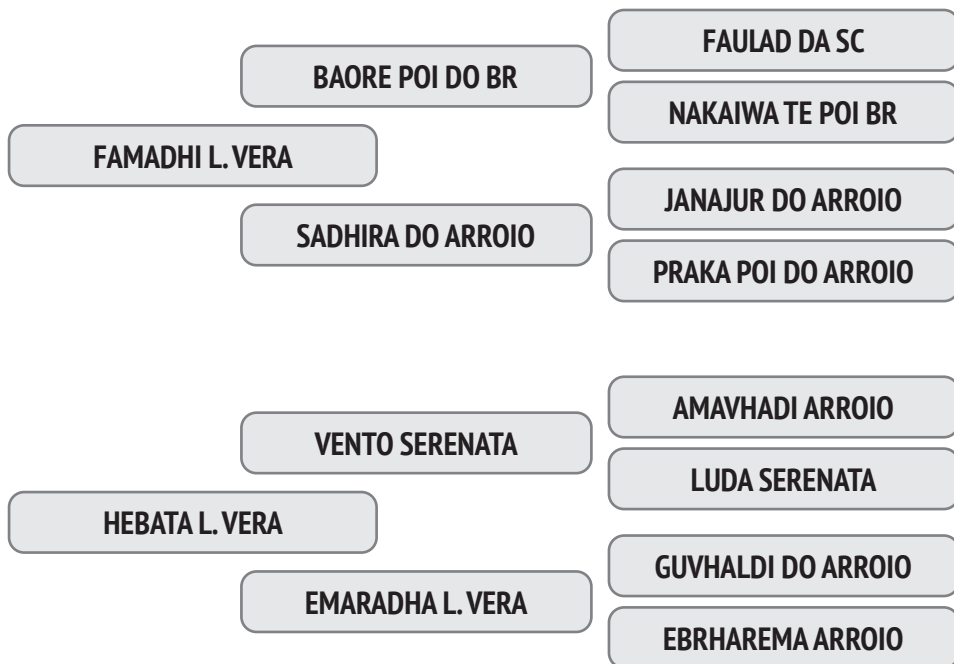

NASC.: 04/08/2014 - 6.09 ANOS - 518 Kg

A sua eficiência reprodutiva é de 87,7% e o intervalo entre partos é de 416 dias e a primeira Cria foi aos 39,2 meses.

Cobertura natural de 01/12/2019 do touro Majady Arroio.