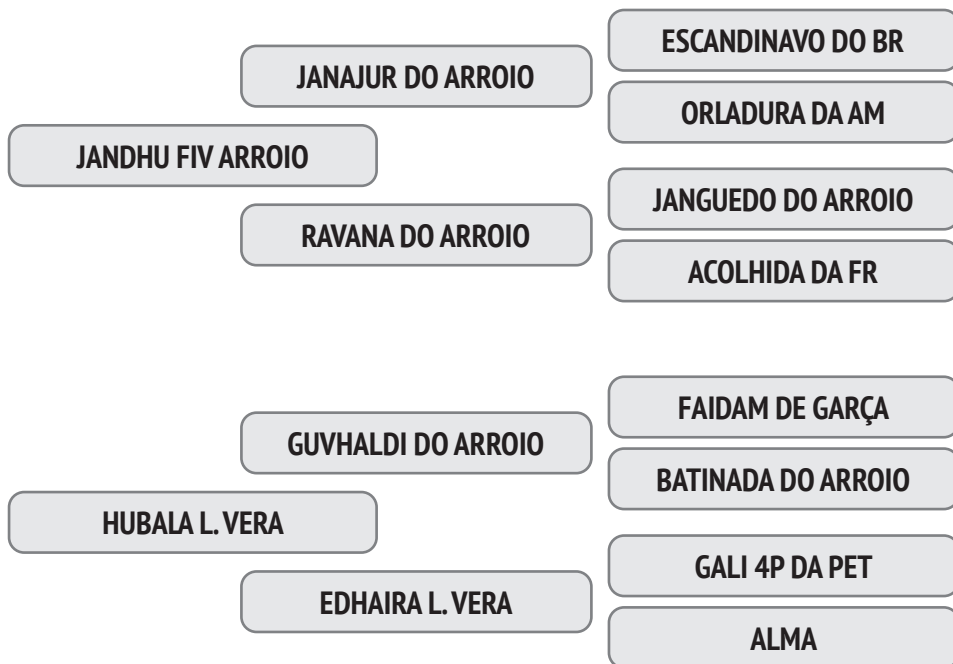

NASC.: 05/07/2012 - 8.17 ANOS - 510 Kg

A sua eficiência reprodutiva é de 70,1% e o intervalo entre partos é de 587 dias e a primeira Cria foi aos 37,9 meses.

Cobertura natural de 01/12/2019 do touro Majady Arroio.