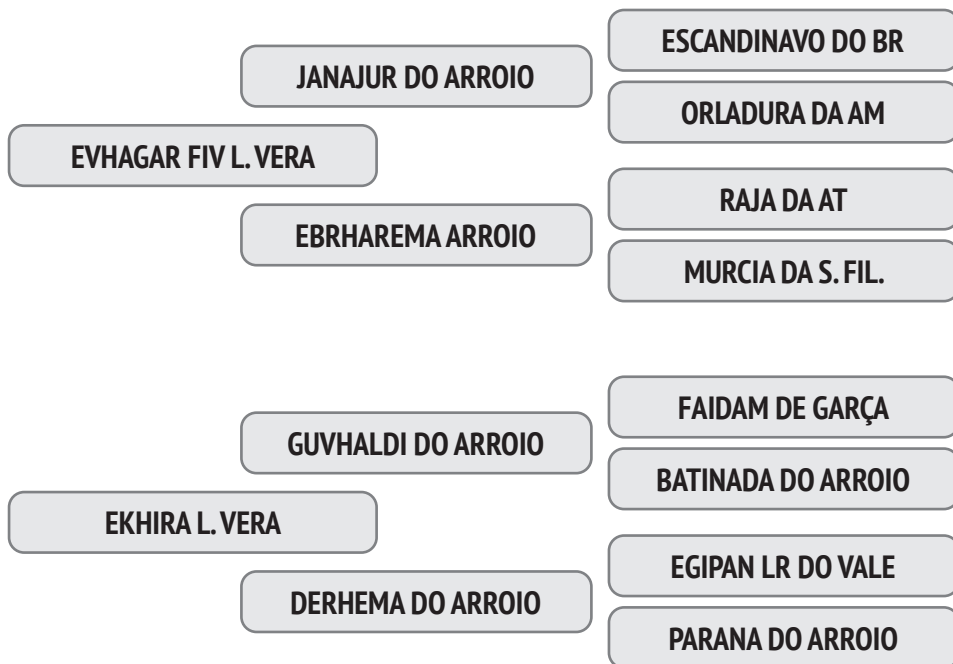

Cobertura natural de 01/12/2019 do touro Majady Arroio.

NASC.: 14/07/2010 - 10.17 ANOS - 577 Kg

A sua eficiência reprodutiva é de 97,2% e o intervalo entre partos é de 376 dias e a primeira Cria foi aos 36,7 meses.

Cobertura natural de 01/10/2019 do touro Bakura POI da NJOP.

NASC.: 20/07/2010 - 10.17 ANOS - 575 Kg

A sua eficiência reprodutiva é de 100,7% e o intervalo entre partos é de 363 dias e a primeira Cria foi aos 41,7 meses.