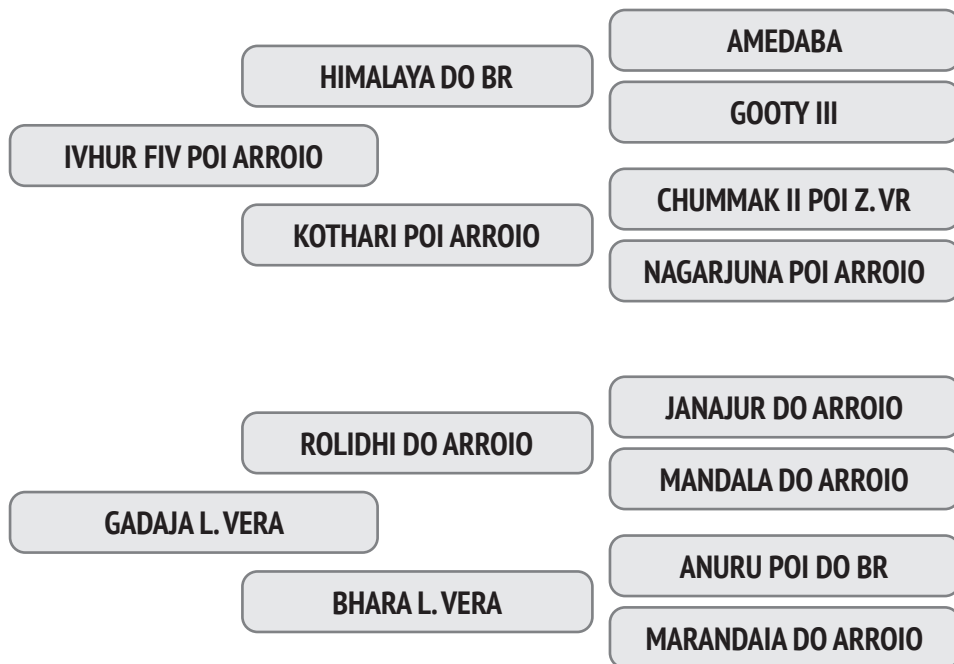

NASC.: 04/10/2012 - 7.92 ANOS - 520 Kg

A sua eficiência reprodutiva é de 97,0% e o intervalo entre partos é de 376 dias e a primeira Cria foi aos 36,1 meses.

Cobertura natural de 01/12/2019 do touro Majady Arroio.