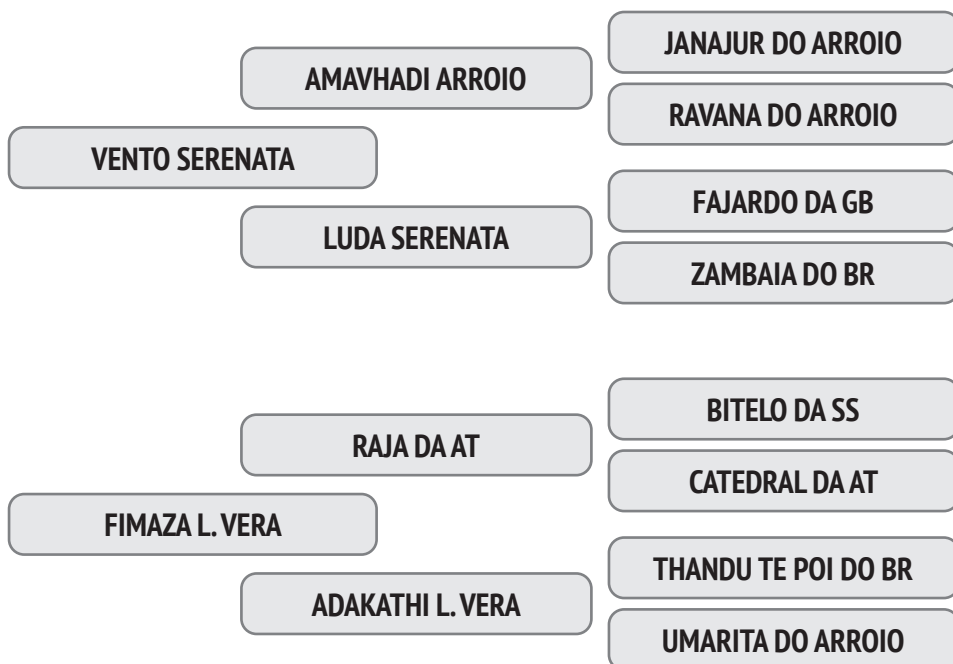

NASC.: 03/09/2014 - 6.0 ANOS - 535 Kg

A sua eficiência reprodutiva é de 94,6% e o intervalo entre partos é de 386 dias e a primeira Cria foi aos 35,4 meses.

Parida de fêmea em 14/10/2020 do touro Narphoram FIV da AT.