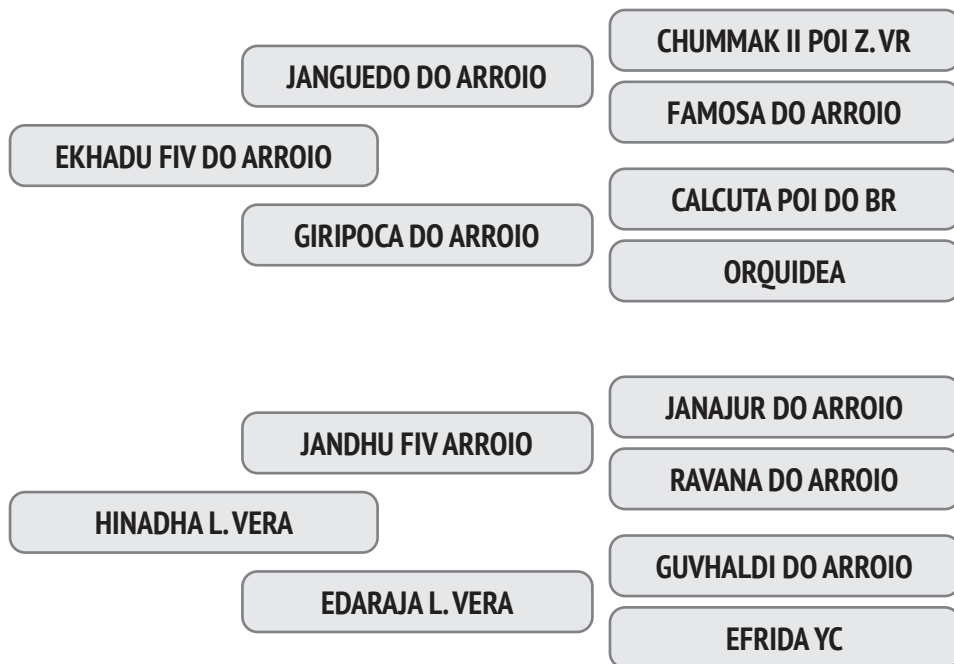

NASC.: 11/09/2012 - 8.0 ANOS - 670 Kg

A sua eficiência reprodutiva é de 94,4% e o intervalo entre partos é de 387 dias e a primeira Cria foi aos 36,7 meses.

Cobertura natural de 01/12/2019 do touro Majady Arroio.