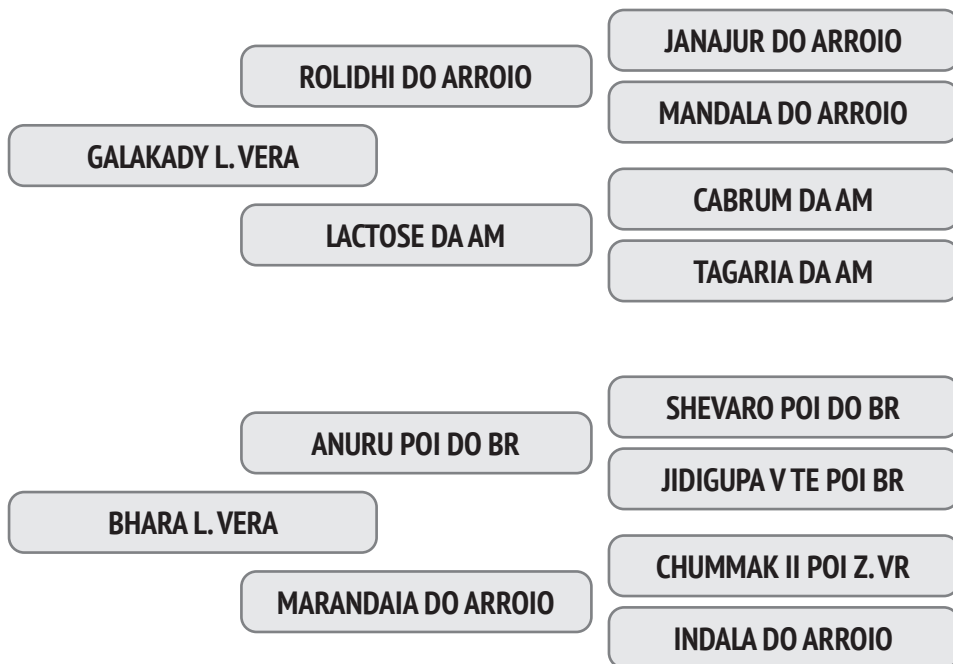

NASC.: 03/09/2013 - 7.0 ANOS - 600 Kg

A sua eficiência reprodutiva é de 86,7% e o intervalo entre partos é de 421 dias e a primeira Cria foi aos 34,5 meses.

Cobertura natural de 01/12/2019 do touro Majady Arroio.