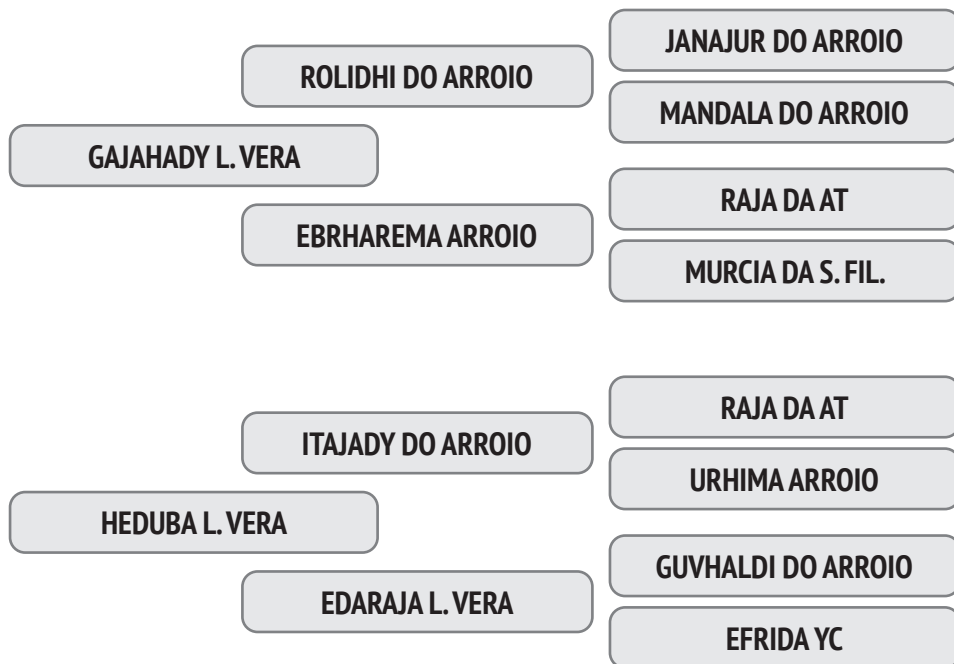

NASC.: 15/11/2013 - 6.83 ANOS - 580 Kg

A sua eficiência reprodutiva é de 63,2% e o intervalo entre partos é de 578 dias e a primeira Cria foi aos 35,4 meses.

Cobertura natural de 01/12/2019 do touro Majady Arroio.