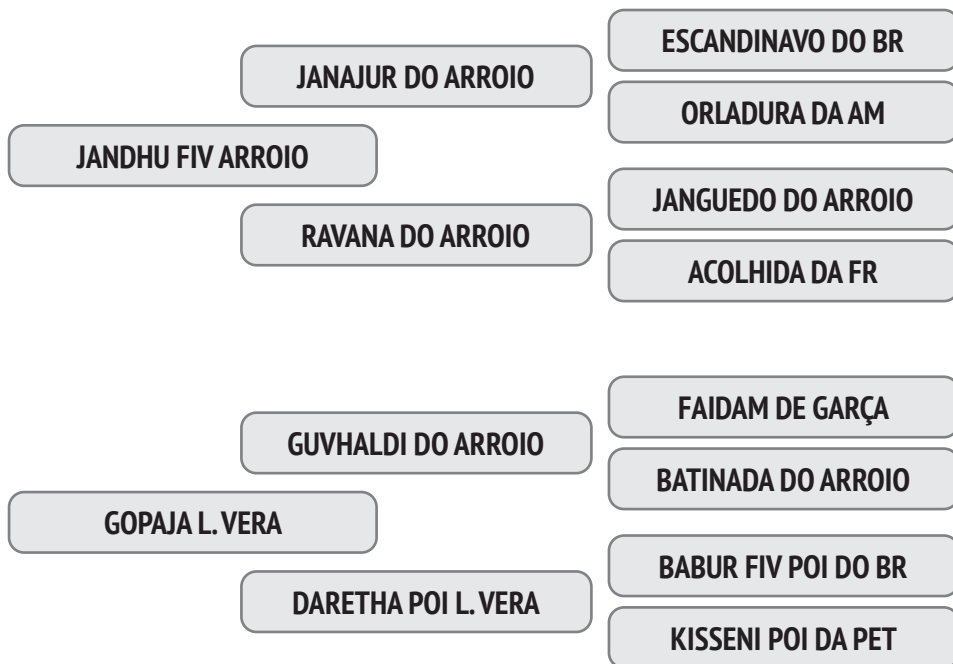

Parida de fêmea em 08/09/2020 do Touro Jahmudy L. Vera.

NASC.: 08/08/2011 - 9.09 ANOS - 558 Kg

A sua eficiência reprodutiva é de 97,8% e o intervalo entre partos é de 373 dias e a primeira Cria foi aos 35,1 meses.

Parida de macho em 27/08/2020 do Touro Igandar L. Vera.

NASC.: 26/08/2011 - 9.08 ANOS - 570 Kg

A sua eficiência reprodutiva é de 93,6% e o intervalo entre partos é de 390 dias e a primeira Cria foi aos 37,0 meses.