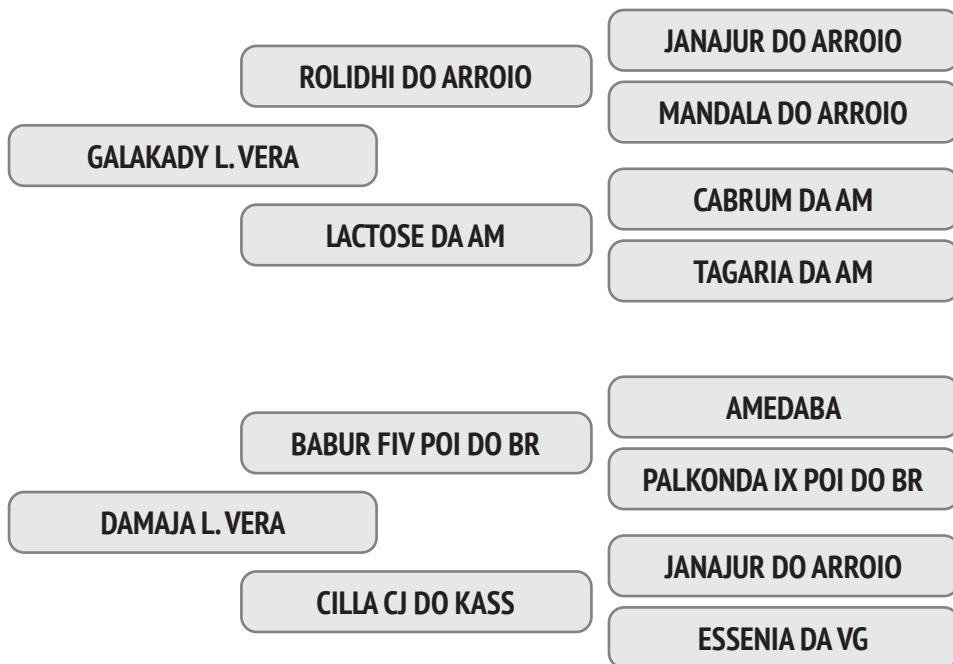

NASC.: 19/08/2013 - 7.08 ANOS - 620 Kg

A sua eficiência reprodutiva é de 87,4% e o intervalo entre partos é de 418 dias e a primeira Cria foi aos 48,1 meses.

Cobertura natural de 01/12/2019 do touro Majady Arroio.