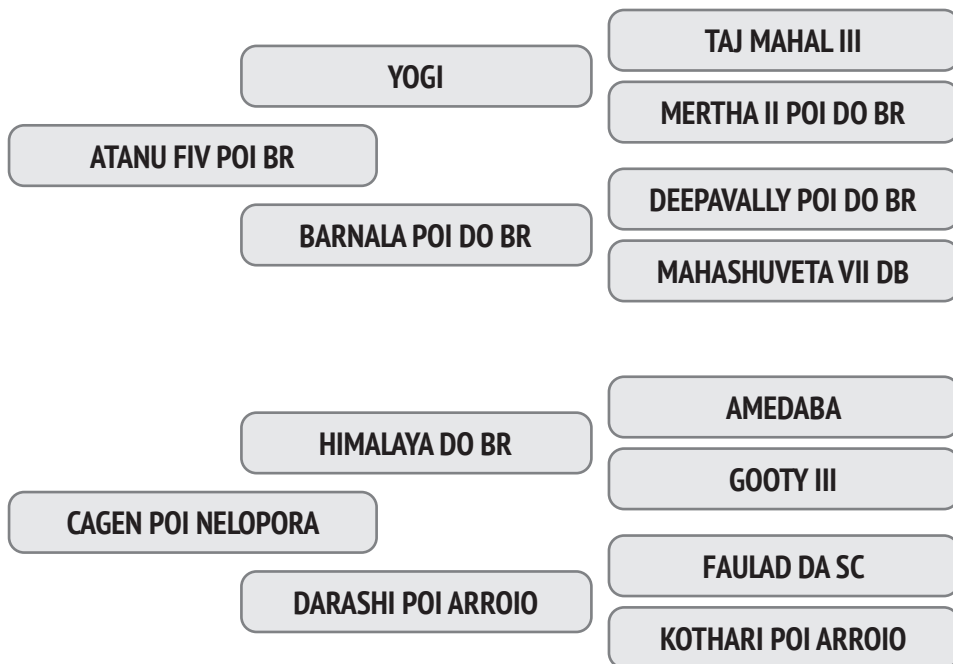

NASC.: 08/01/2013 - 7.67 ANOS - 572 Kg

A sua eficiência reprodutiva é de 102,4% e o intervalo entre partos é de 357 dias e a primeira Cria foi aos 34,3 meses.

Parida de fêmea em 05/10/2020 do Touro Gowndan FIV POI Brumado.