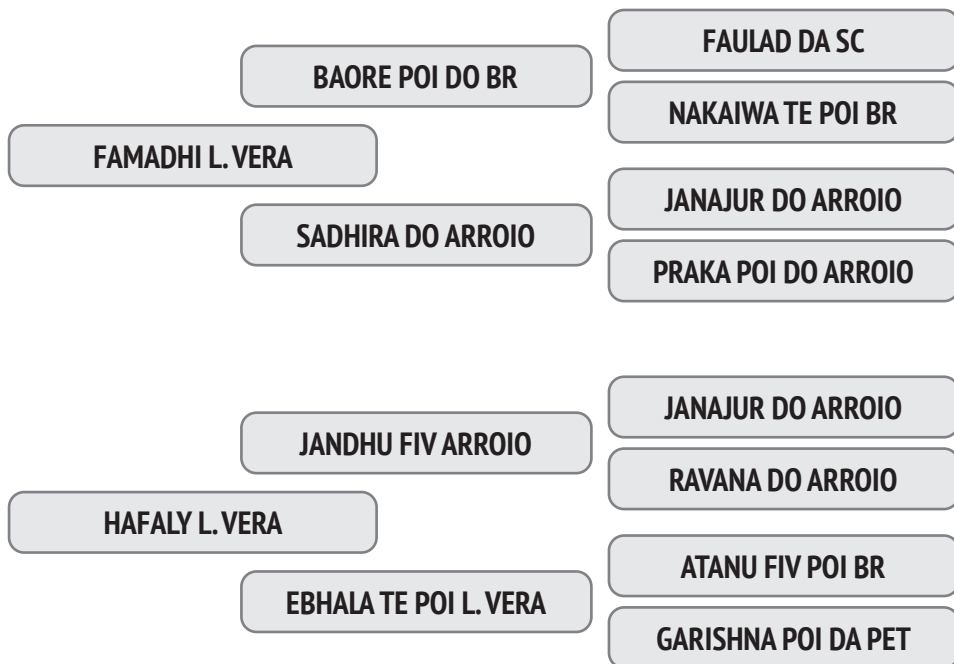

Cobertura natural de 01/10/2019 do touro Bakura POI da NJOP.

NASC.: 25/10/2014 - 5.92 ANOS - 555 Kg

A sua eficiência reprodutiva é de 51,4% e o intervalo entre partos é de 710 dias e a primeira Cria foi aos 35,6 meses.

Cobertura natural de 01/10/2019 do touro Bakura POI da NJOP.

NASC.: 24/12/2014 - 5.75 ANOS - 565 Kg

A sua eficiência reprodutiva é de 91,4% e o intervalo entre partos é de 400 dias e a primeira Cria foi aos 31,9 meses.