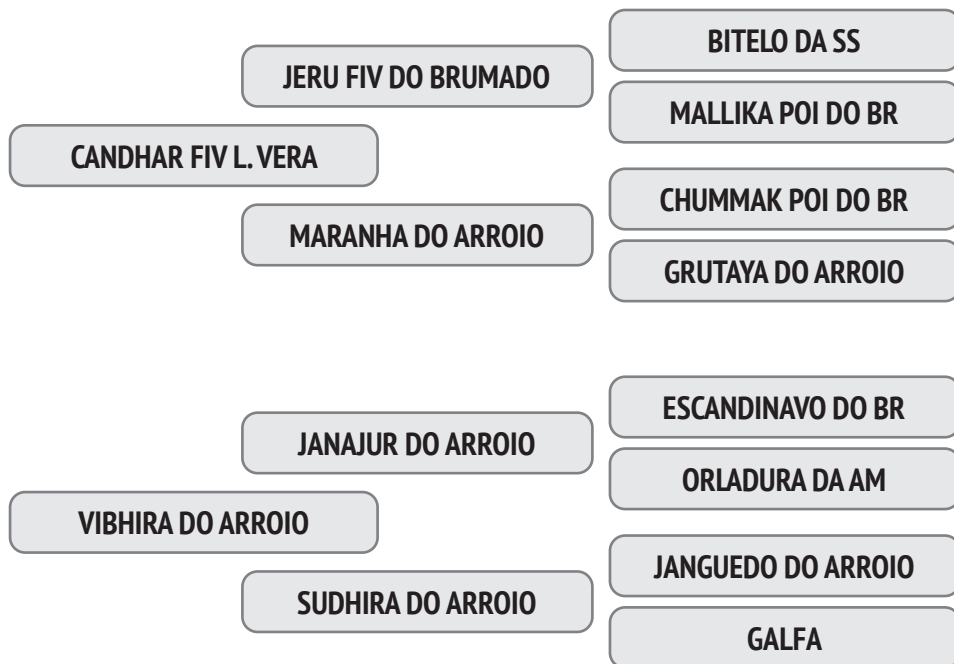

Cobertura natural de 01/10/2019 do touro Bakura POI da NJOP.

NASC.: 18/08/2012 - 8.08 ANOS - 600 Kg

A sua eficiência reprodutiva é de 74,0% e o intervalo entre partos é de 493 dias e a primeira Cria foi aos 36,9 meses.

Cobertura natural de 01/10/2019 do touro Narphoram FIV da AT.

NASC.: 26/08/2012 - 8.08 ANOS - 695 Kg

A sua eficiência reprodutiva é de 73,7% e o intervalo entre partos é de 495 dias e a primeira Cria foi aos 38,7 meses.