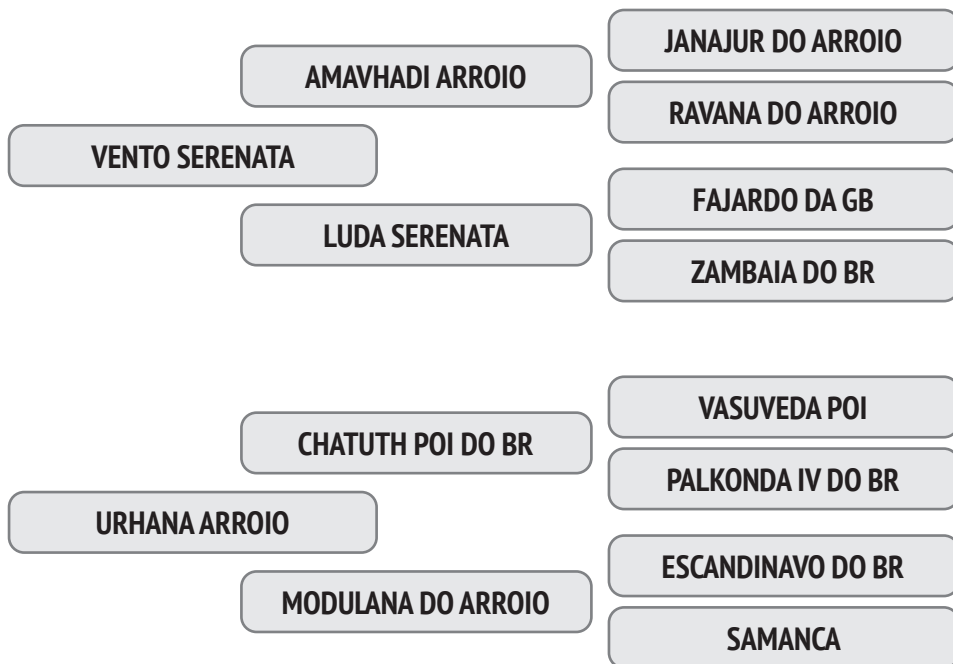

NASC.: 14/07/2010 - 10.17 ANOS - 577 Kg

A sua eficiência reprodutiva é de 97,2% e o intervalo entre partos é de 376 dias e a primeira Cria foi aos 36,7 meses.

Cobertura natural de 01/10/2019 do touro Bakura POI da NJOP.