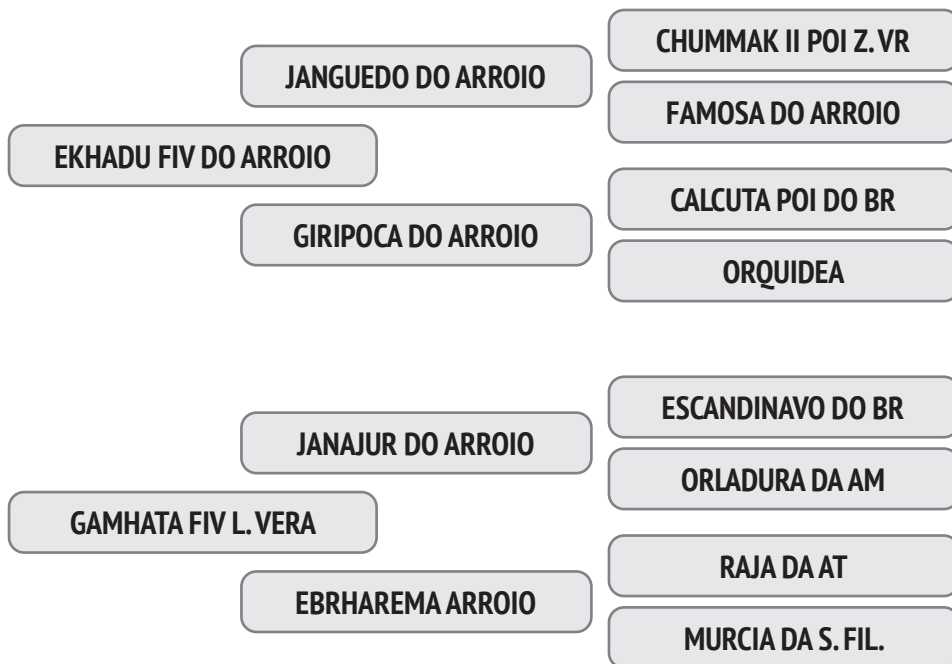

NASC.: 01/11/2012 - 7.83 ANOS - 585 Kg

A sua eficiência reprodutiva é de 74,9% e o intervalo entre partos é de 486 dias e a primeira Cria foi aos 35,0 meses.

Cobertura natural de 01/10/2019 do touro Narphoram FIV da AT.