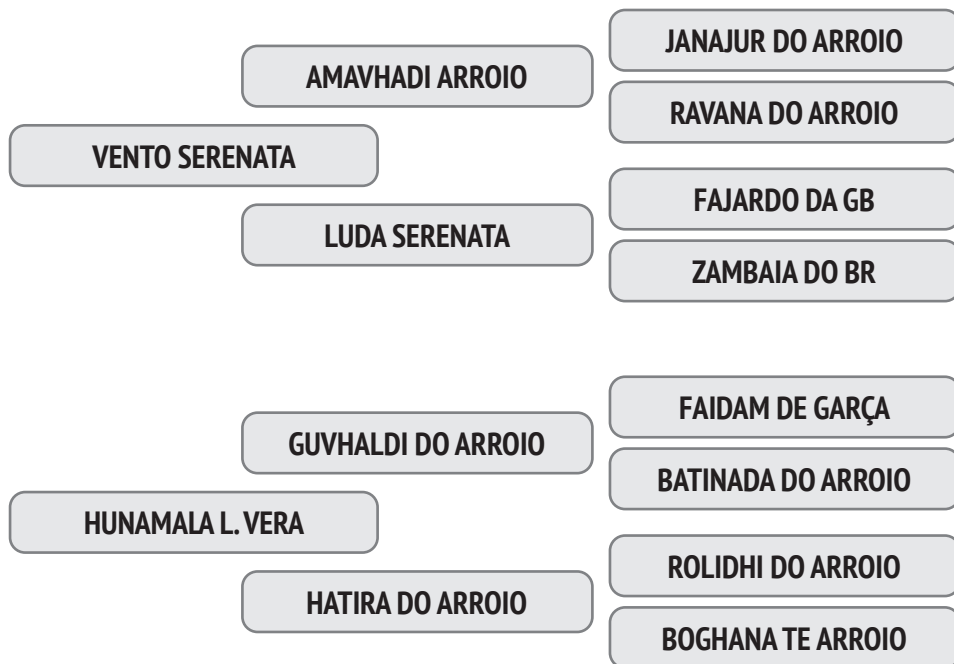

NASC.: 07/10/2014 - 5.92 ANOS - 500 Kg

A sua eficiência reprodutiva é de 100,8% e o intervalo entre partos é de 362 dias e a primeira Cria foi aos 36,4 meses.

Parida de fêmea em 09/10/2020 do touro Narphoram FIV da AT.