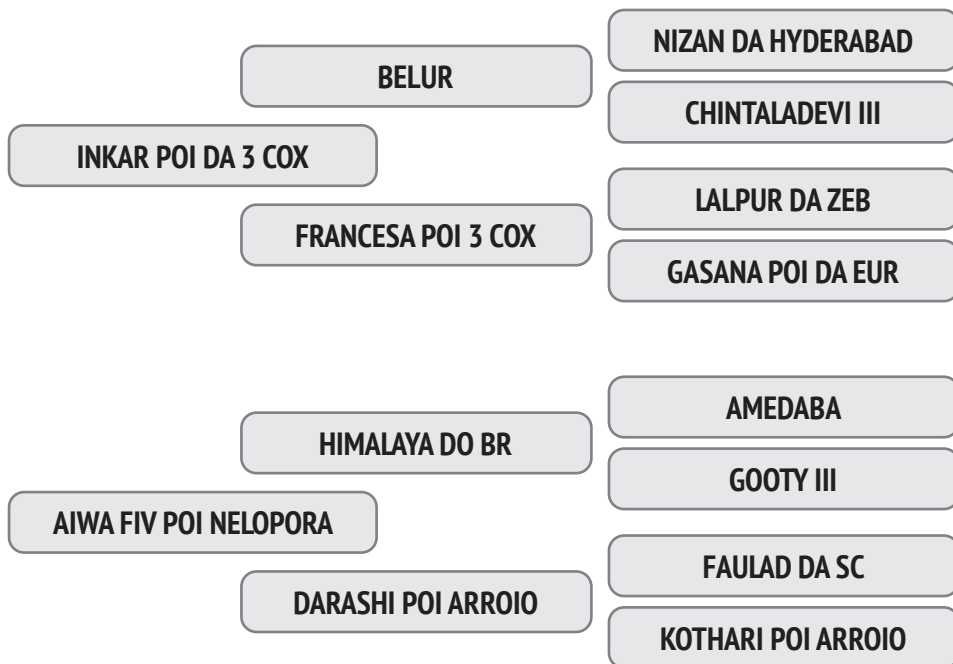

NASC.: 30/09/2011 - 9.0 ANOS - 640 Kg

A sua eficiência reprodutiva é de 102,2% e o intervalo entre partos é de 357 dias e a primeira Cria foi aos 37,1 meses.

Parida de fêmea em 16/09/2020 do touro Gowndan FIV POI Brumado.