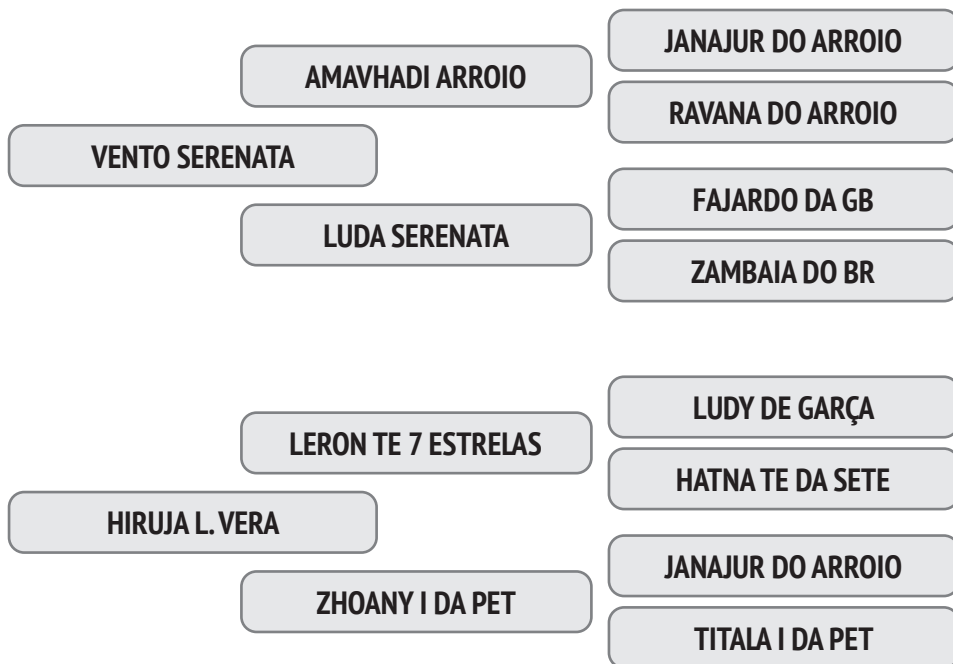

NASC.: 28/08/2014 - 6.08 ANOS - 678 Kg

A sua eficiência reprodutiva é de 89,8% e o intervalo entre partos é de 407 dias e a primeira Cria foi aos 36,7 meses.

Cobertura natural de 01/12/2019 do touro Majady Arroio.