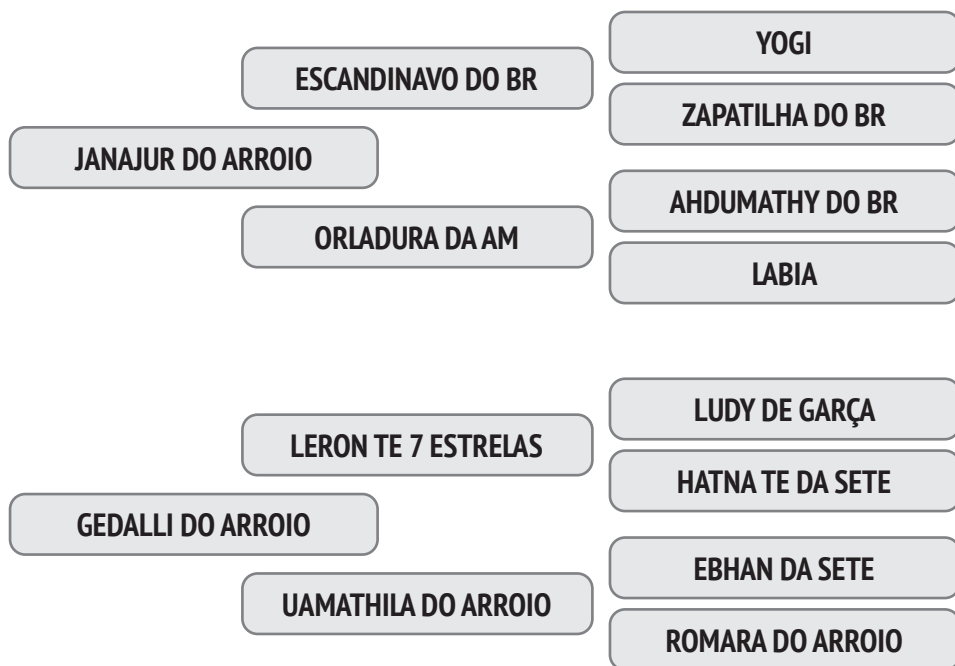

NASC.: 26/11/2012 - 7.83 ANOS - 605 Kg

A sua eficiência reprodutiva é de 71,4% e o intervalo entre partos é de 511 dias e a primeira Cria foi aos 34,1 meses.

Cobertura natural de 01/12/2019 do touro Majady Arroio.