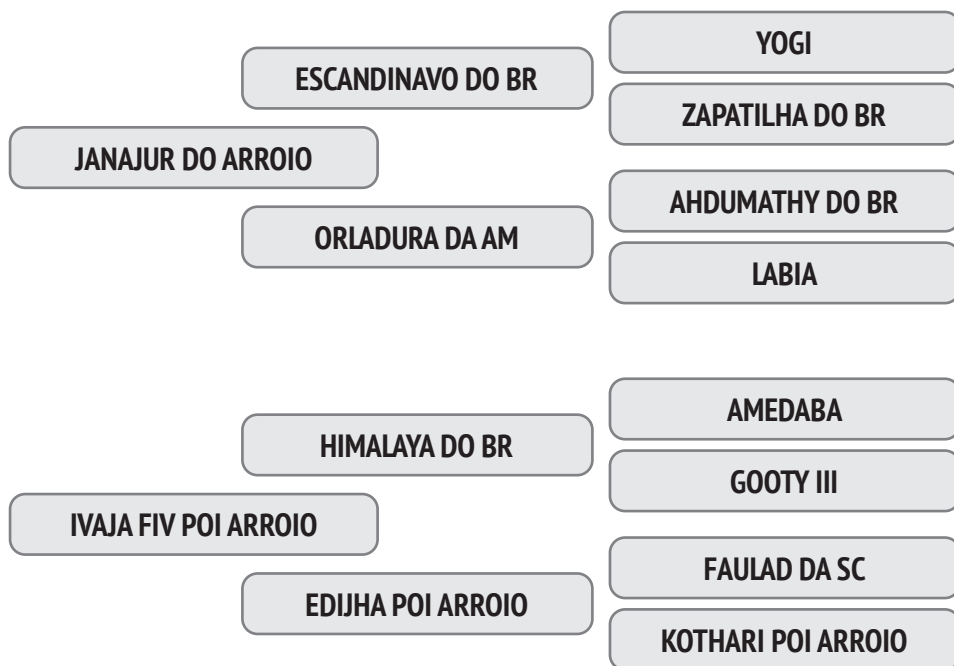

NASC.: 26/11/2012 - 7.83 ANOS - 630 Kg

A sua eficiência reprodutiva é de 102,7% e o intervalo entre partos é de 356 dias e a primeira Cria foi aos 33,8 meses.

Cobertura natural de 01/10/2019 do touro Halindy Arroio.