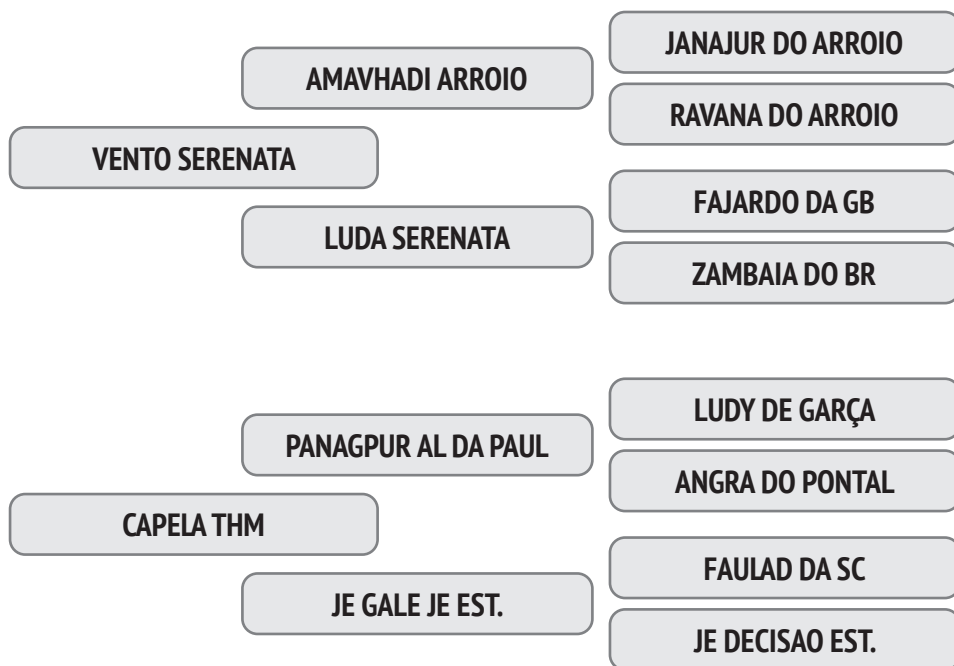

NASC.: 30/09/2014 - 6.0 ANOS - 532 Kg

A sua eficiência reprodutiva é de 87,2% e o intervalo entre partos é de 419 dias e a primeira Cria foi aos 34,1 meses.

Cobertura natural de 01/12/2019 do touro Majady Arroio.