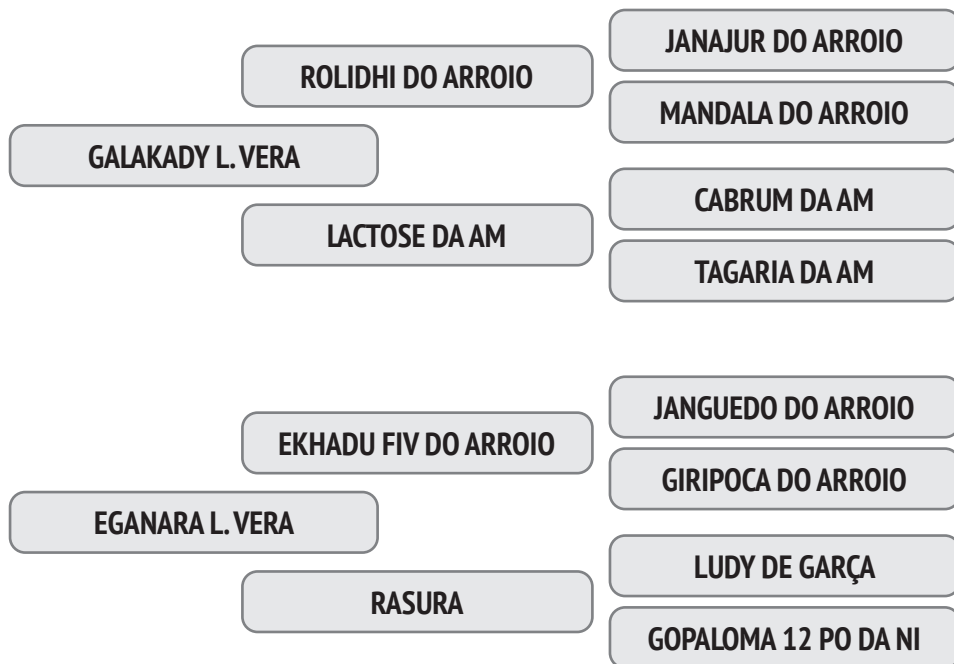

NASC.: 08/08/2011 - 9.09 ANOS - 558 Kg

A sua eficiência reprodutiva é de 97,8% e o intervalo entre partos é de 373 dias e a primeira Cria foi aos 35,1 meses.

Parida de macho em 27/08/2020 do Touro Igandar L. Vera.