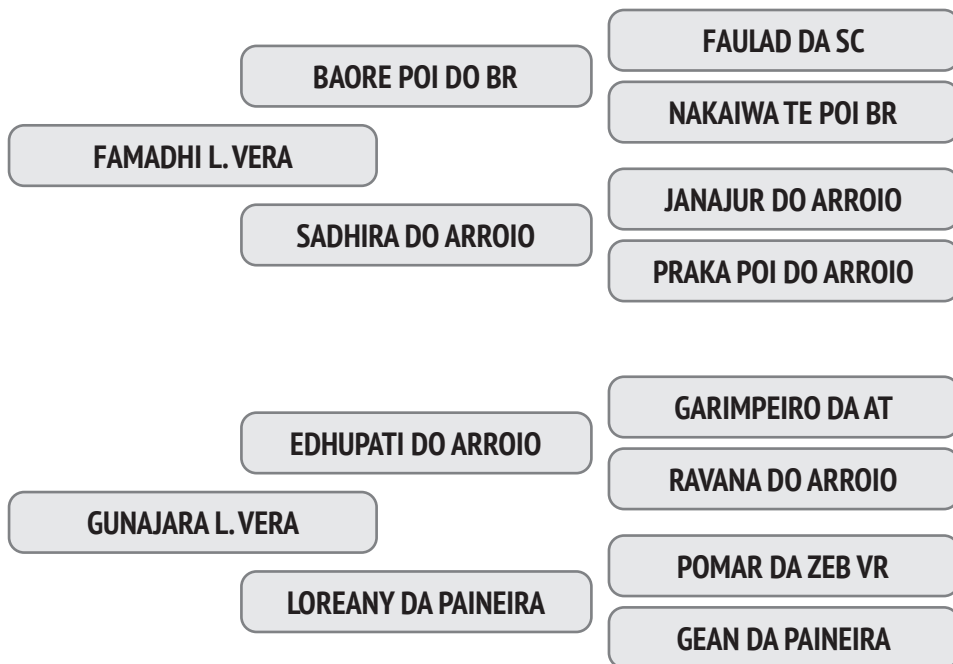

NASC.: 10/07/2014 - 6.17 ANOS - 554 Kg

A sua eficiência reprodutiva é de 107,7% e o intervalo entre partos é de 339 dias e a primeira Cria foi aos 39,3 meses.

Cobertura natural de 01/10/2019 do touro Bakura POI da NJOP.