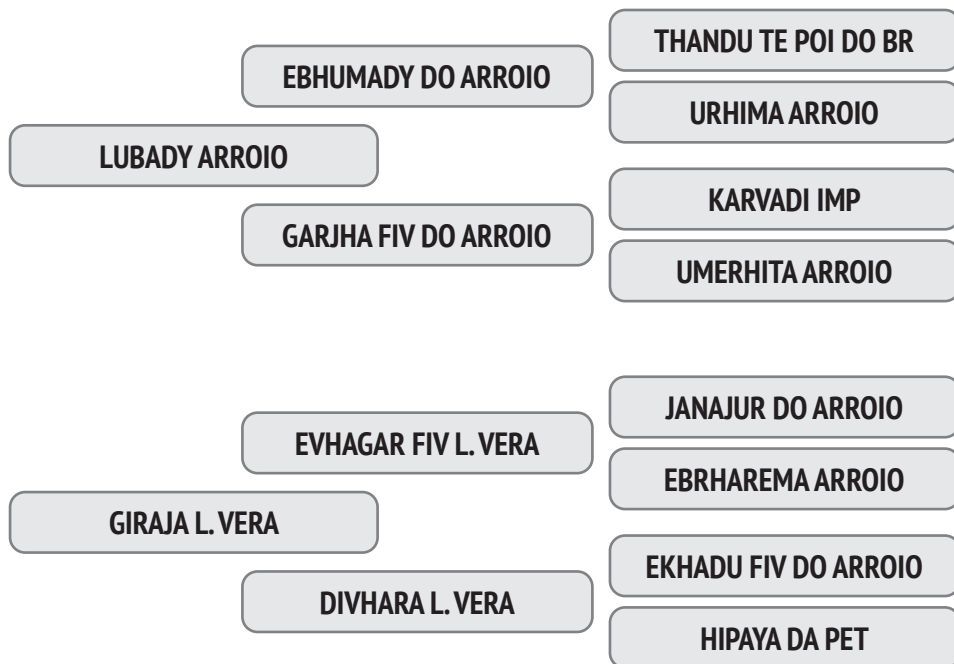

NASC.: 31/07/2013 - 7.25 ANOS - 502 Kg

A sua eficiência reprodutiva é de 100,9% e o intervalo entre partos é de 362 dias e a primeira Cria foi aos 38,1 meses.

Parida de fêmea em 21/09/2020 do touro Narphoram FIV da AT.