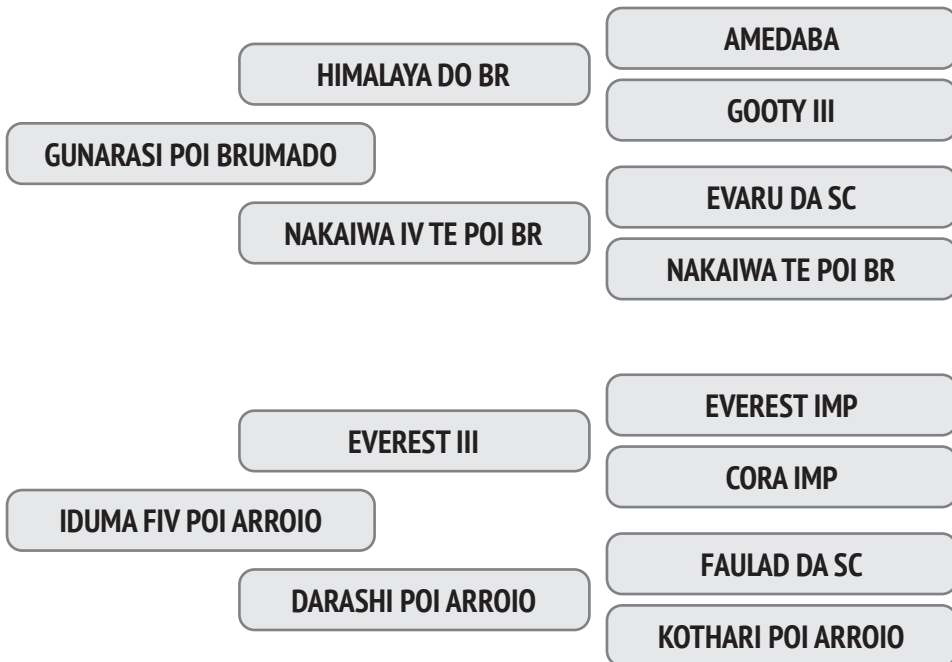

A sua primeira Cria foi aos 35,6 meses.

Cobertura natural de 01/10/2019 do touro Igandar L. Vera.

***NELORE POI***

*Matrizes* 2º LEILÃO VIRTUAL

**F Nelore**   
**Loma Verá**

NASC.: 23/07/2008 - 12.17 ANOS - 550 Kg