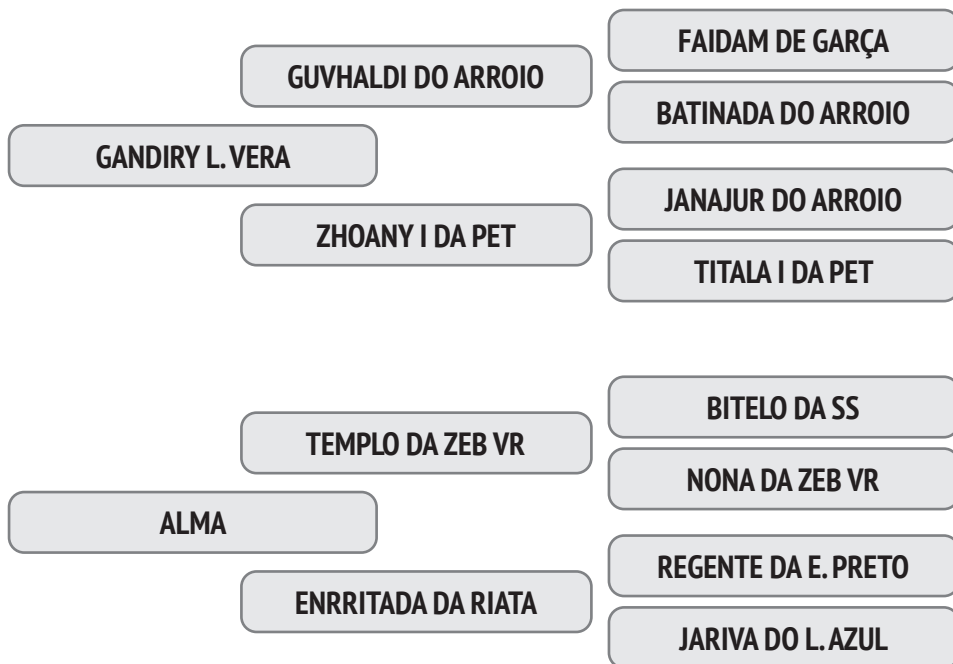

NASC.: 16/11/2013 - 6.83 ANOS - 645 Kg

A sua eficiência reprodutiva é de 66,4% e o intervalo entre partos é de 550 dias e a primeira Cria foi aos 32,5 meses.

Cobertura natural de 01/10/2019 do touro Halindy do Arroio.