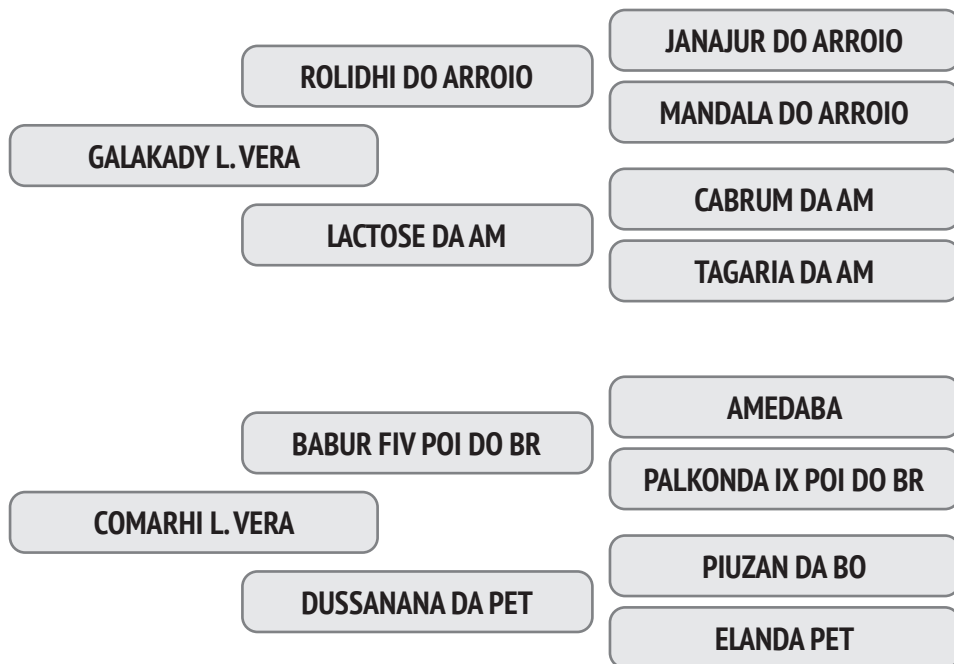

NASC.: 18/09/2013 - 7.0 ANOS - 560 Kg

A sua eficiência reprodutiva é de 97,2% e o intervalo entre partos é de 375 dias e a primeira Cria foi aos 34,3 meses.

Parida de macho em 27/08/2020 do touro Narphoram FIV da AT.