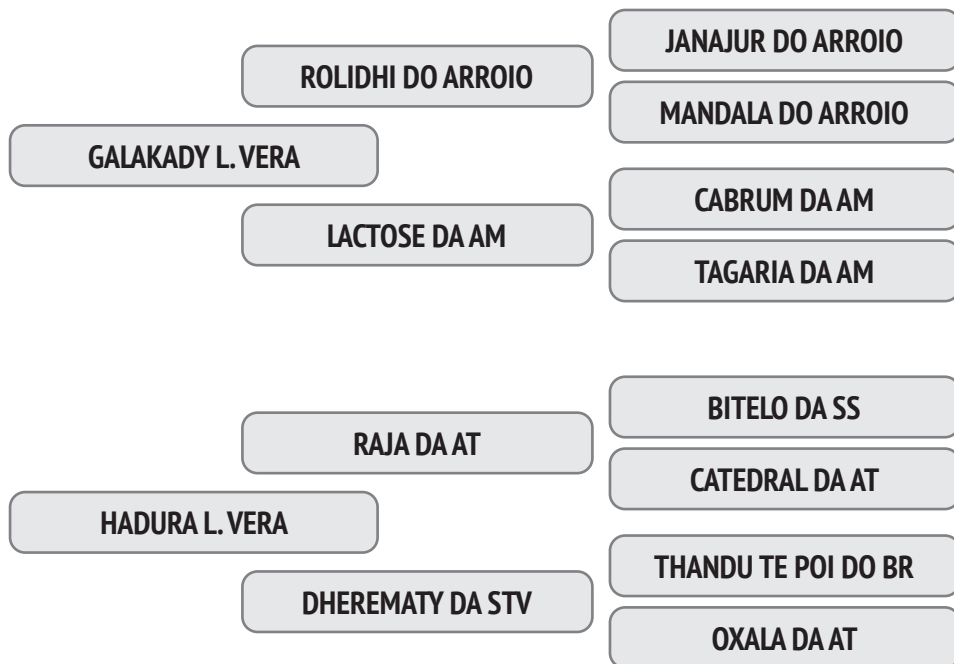

NASC.: 26/09/2013 - 7.0 ANOS - 605 Kg

A sua eficiência reprodutiva é de 90,4% e o intervalo entre partos é de 404 dias e a primeira Cria foi aos 34,2 meses.

Cobertura natural de 01/12/2019 do touro Majady Arroio.