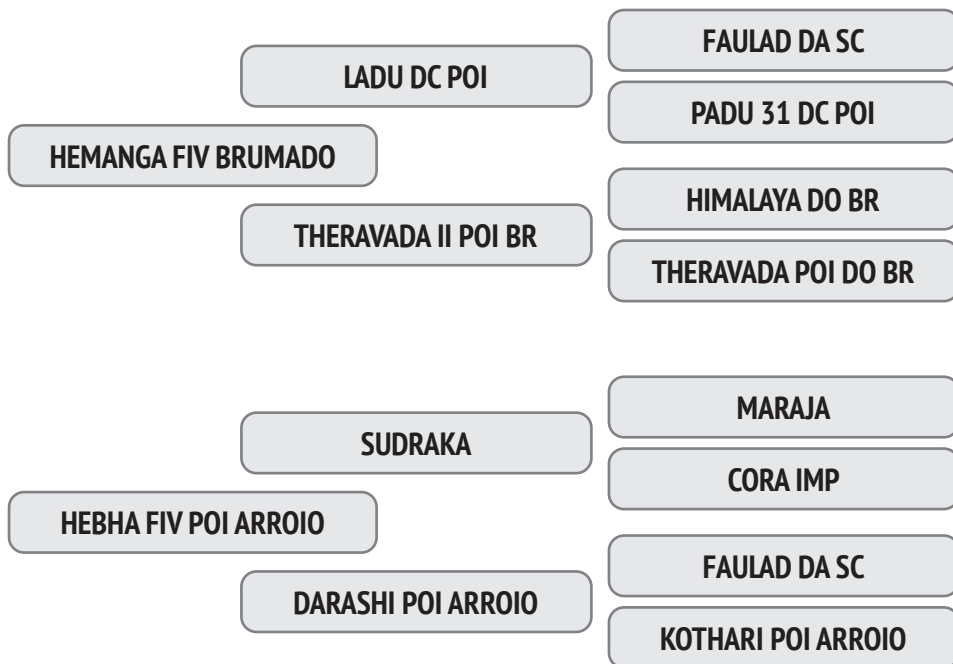

A sua eficiência reprodutiva é de 83,9% e o intervalo entre partos é de 435 dias e a primeira Cria foi aos 39,4 meses.

Cobertura natural de 01/10/2019 do touro Bakura POI da NJOP.

NASC.: 01/07/2010 - 10.17 ANOS - 568 Kg