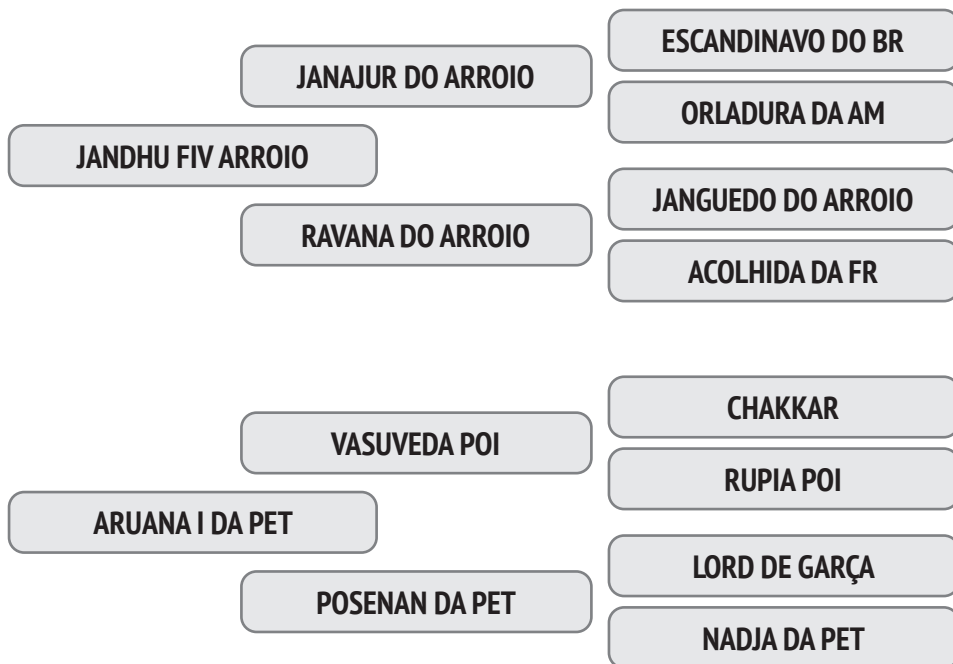

NASC.: 20/08/2013 - 7.08 ANOS - 518 Kg

A sua eficiência reprodutiva é de 96,1% e o intervalo entre partos é de 380 dias e a primeira Cria foi aos 34,5 meses.

Parida de fêmes em 01/09/2020 do touro Jahmudy L. Vera.