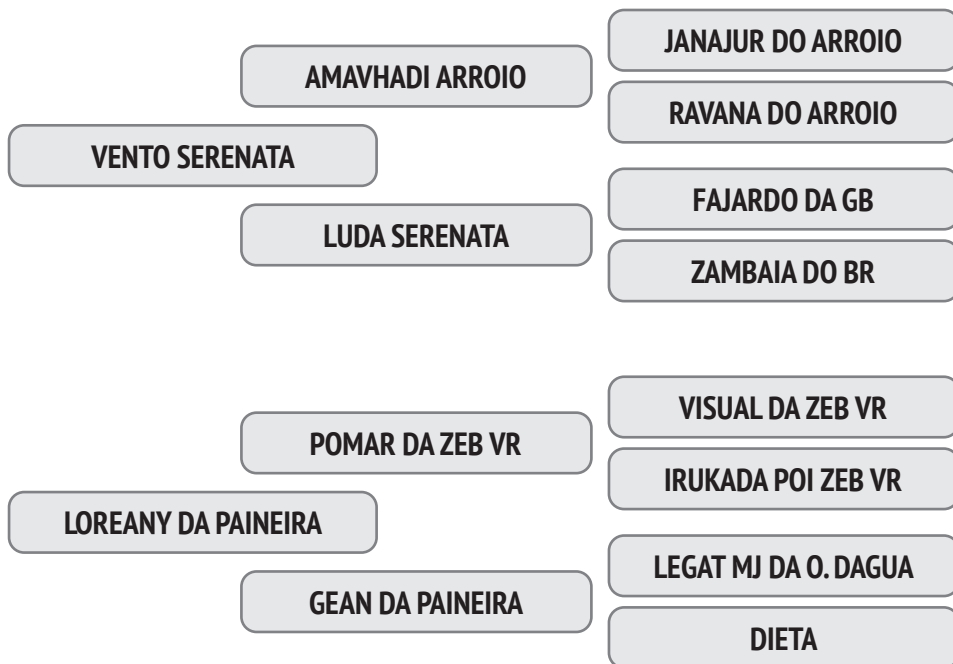

NASC.: 20/08/2013 - 7.08 ANOS - 562 Kg

A sua eficiência reprodutiva é de 92,6% e o intervalo entre partos é de 394 dias e a primeira Cria foi aos 35,4 meses.

Cobertura natural de 01/12/2019 do touro Majady Arroio.