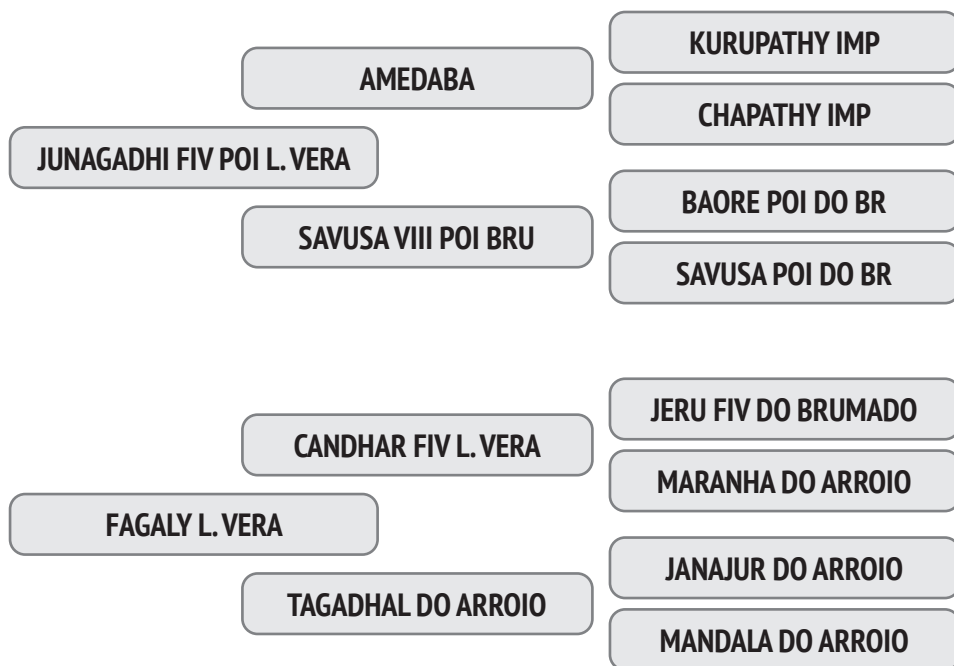

NASC.: 03/08/2016 - 4.09 ANOS - 561 Kg

A sua primeira cria foi aos 36,9 meses.

Cobertura natural de 01/10/2019 do touro Bakura POI da NJOP.