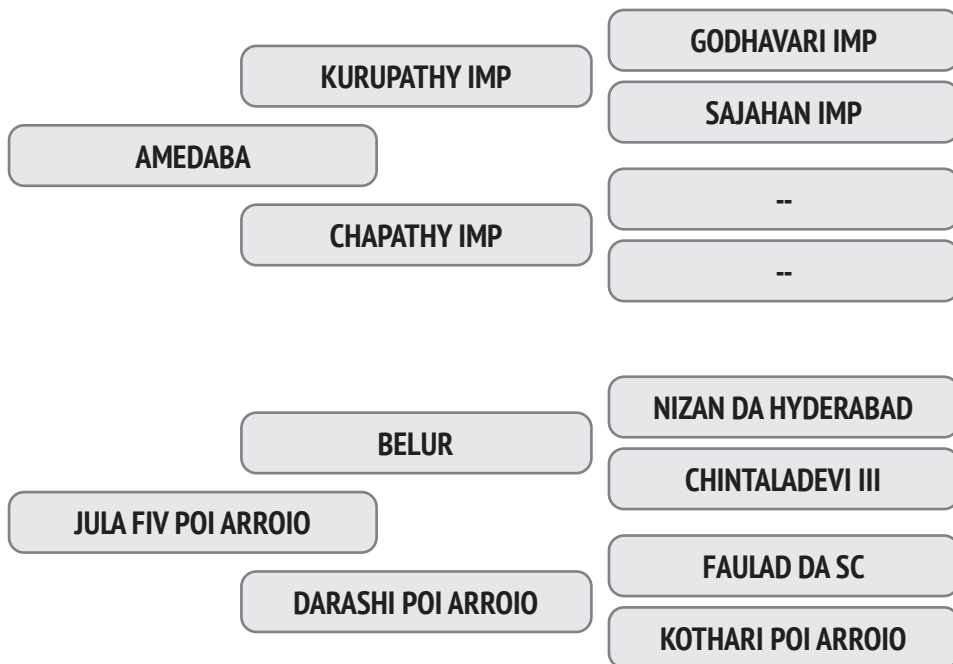

NASC.: 20/11/2013 - 6.83 ANOS - 560 Kg

A sua eficiência reprodutiva é de 100,1% e o intervalo entre partos é de 365 dias e a primeira Cria foi aos 33,7 meses.

Cobertura natural de 01/10/2019 do touro Bakura POI da NJOP.