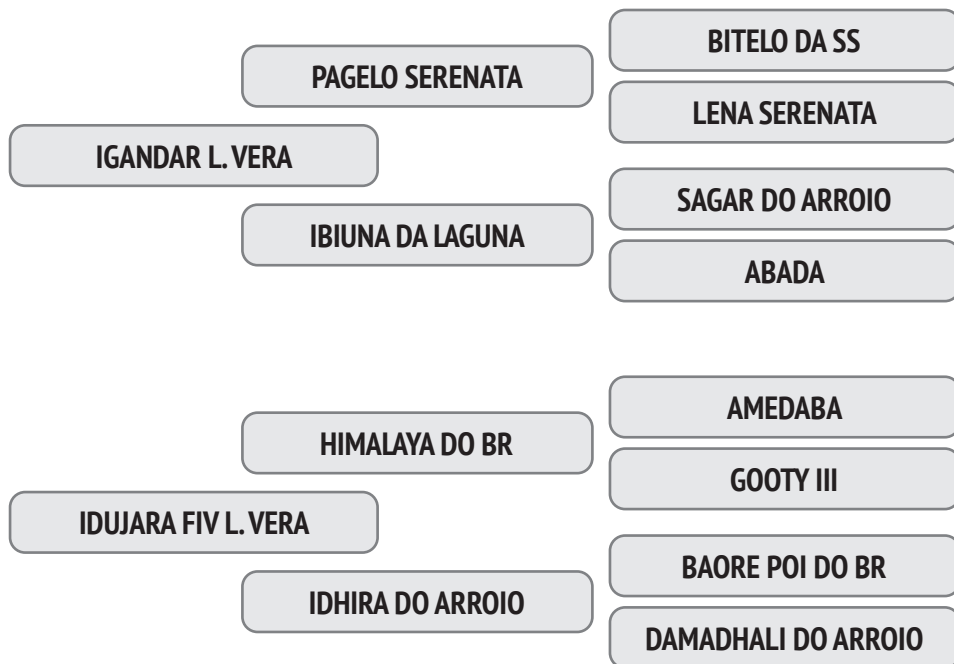

NASC.: 11/11/2014 - 5.83 ANOS - 500 Kg

A sua eficiência reprodutiva é de 94,8% e o intervalo entre partos é de 385 dias e a primeira Cria foi aos 32,5 meses.

Cobertura natural de 01/10/2019 do touro Bakura POI da NJOP.