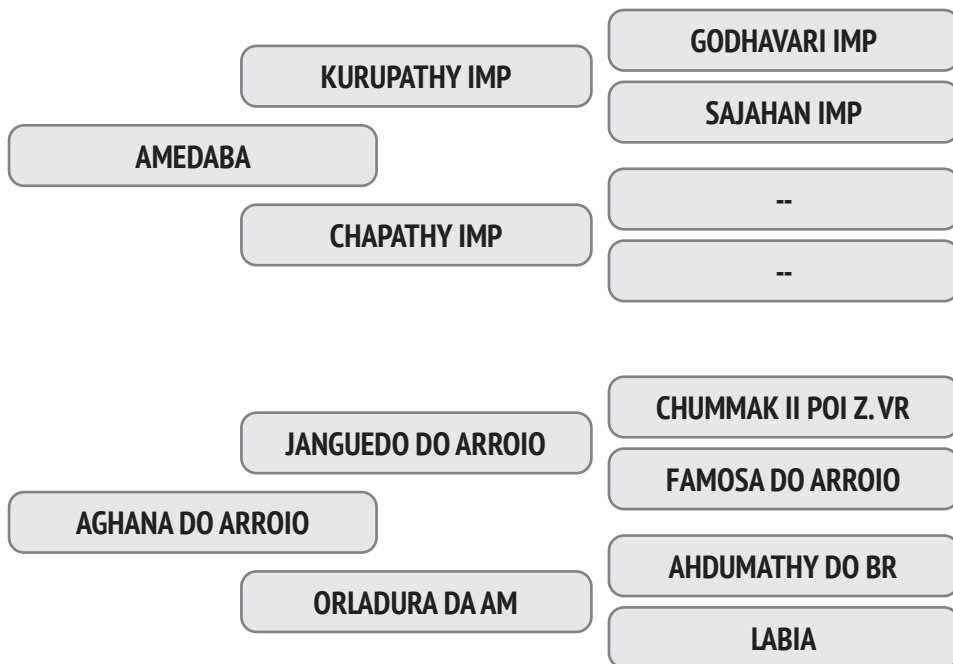

Cobertura natural de 01/10/2019 do touro Bakura POI da NJOP.

NASC.: 25/10/2014 - 5.92 ANOS - 555 Kg

A sua eficiência reprodutiva é de 51,4% e o intervalo entre partos é de 710 dias e a primeira Cria foi aos 35,6 meses.