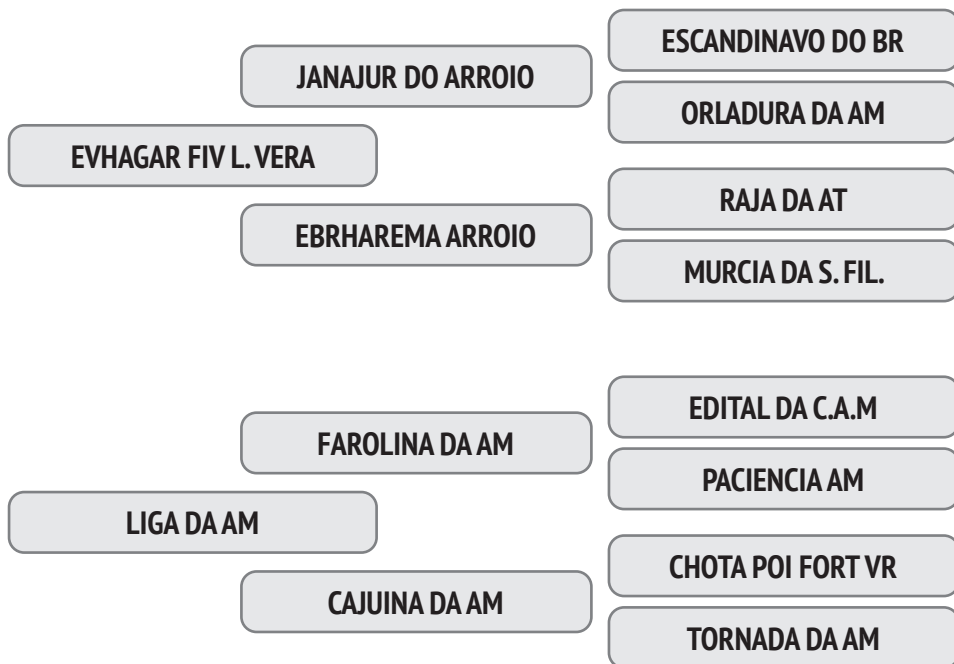

Cobertura natural de 01/10/2019 do touro Halindy do Arroio.

NASC.: 16/07/2012 - 8.17 ANOS - 552 Kg

A sua eficiência reprodutiva é de 102,9% e o intervalo entre partos é de 355 dias e a primeira Cria foi aos 27,5 meses.

Cobertura natural de 01/10/2019 do touro Bakura POI da NJOP.

NASC.: 18/08/2012 - 8.08 ANOS - 600 Kg

A sua eficiência reprodutiva é de 74,0% e o intervalo entre partos é de 493 dias e a primeira Cria foi aos 36,9 meses.