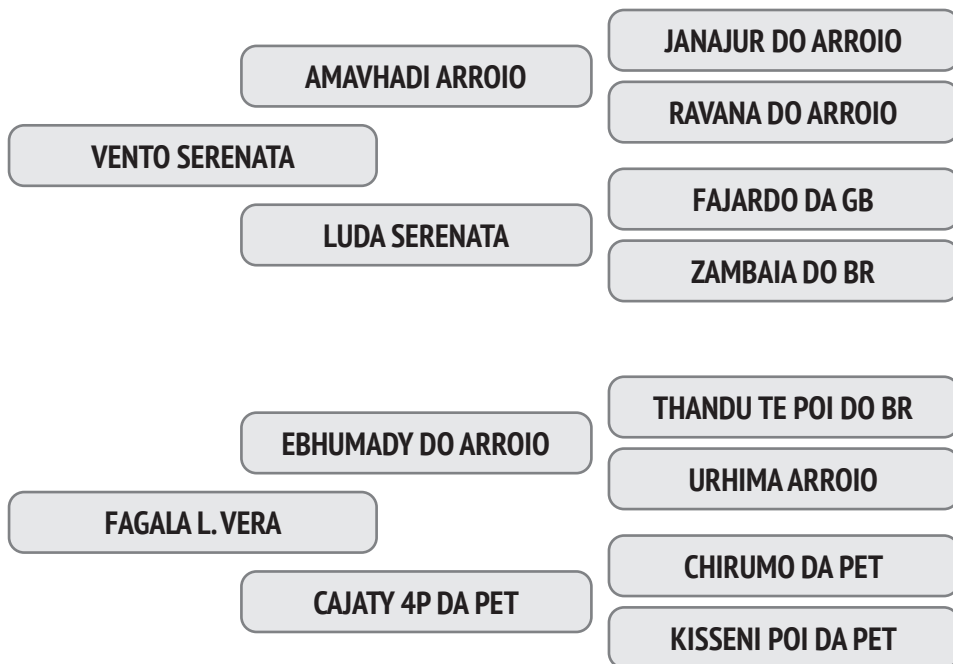

NASC.: 01/09/2014 - 6.0 ANOS - 580 Kg

A sua eficiência reprodutiva é de 91,8% e o intervalo entre partos é de 398 dias e a primeira Cria foi aos 35,4 meses.

Cobertura natural de 01/12/2019 do touro Majady Arroio.