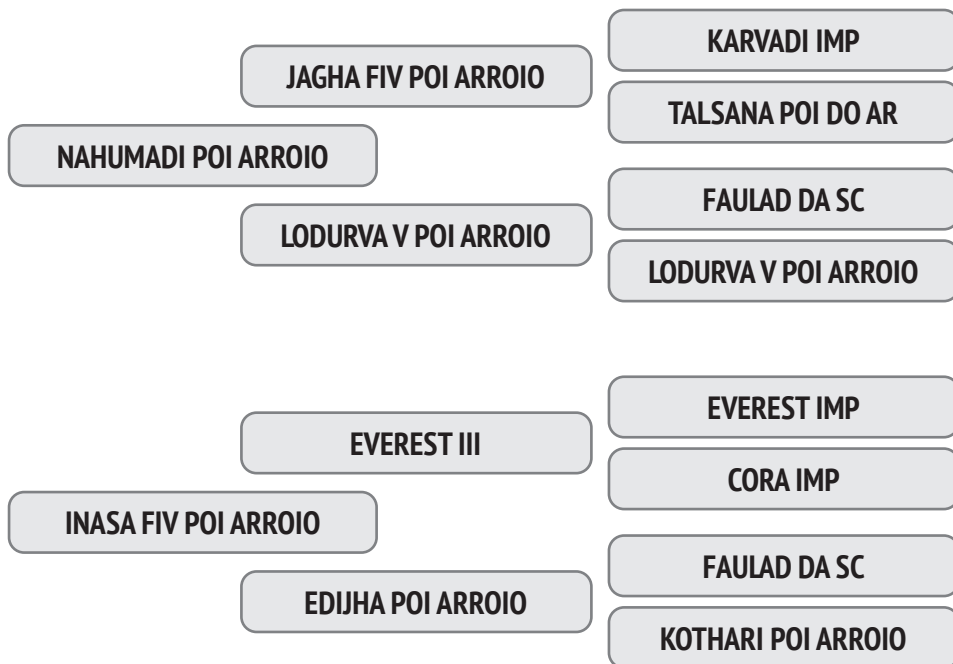

NASC.: 27/09/2014 - 6.0 ANOS - 535 Kg

A sua eficiência reprodutiva é de 91,1% e o intervalo entre partos é de 401 dias e a primeira Cria foi aos 34,2 meses.

Cobertura natural de 01/10/2019 do touro Bakura POI da NJOP.