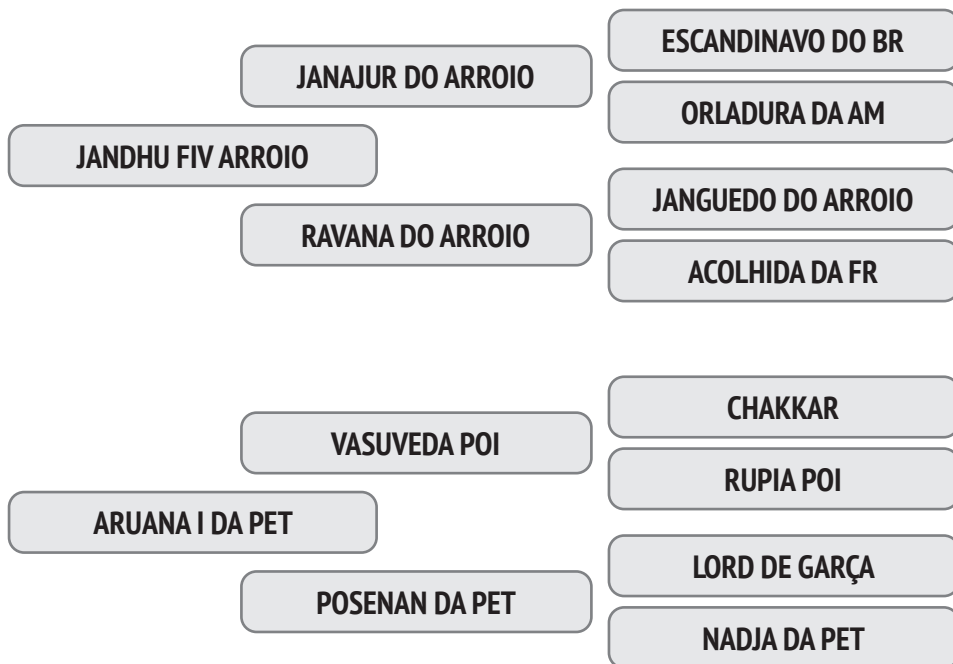

NASC.: 10/07/2012 - 8.17 ANOS - 705 Kg

A sua eficiência reprodutiva é de 76,8% e o intervalo entre partos é de 475 dias e a primeira Cria foi aos 38,4 meses.

Cobertura natural de 01/10/2019 do touro Halindy do Arroio.