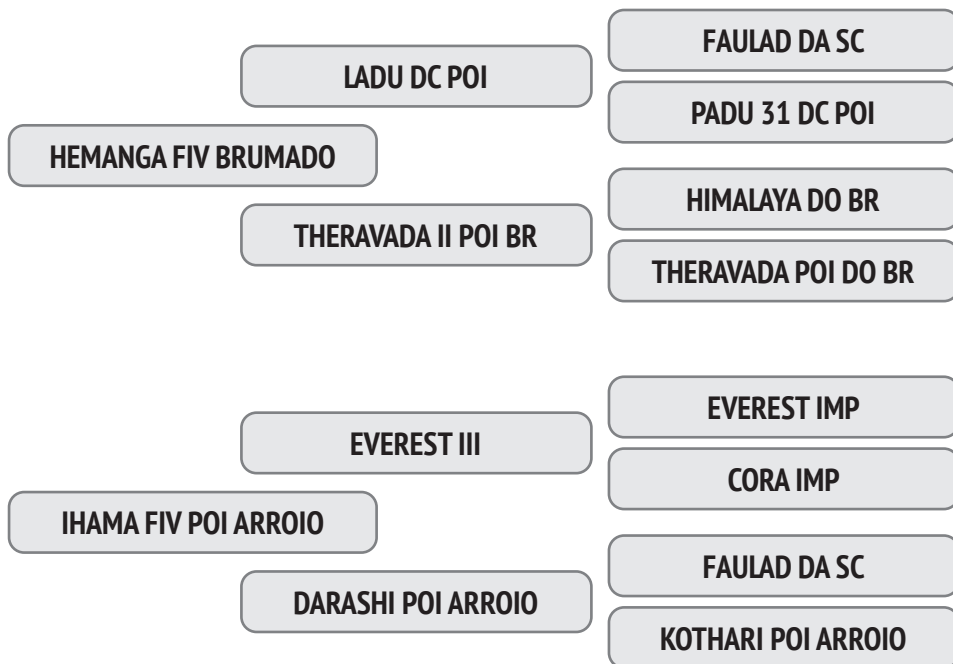

NASC.: 25/06/2010 - 10.25 ANOS - 602 Kg

A sua eficiência reprodutiva é de 83,9% e o intervalo entre partos é de 435 dias e a primeira Cria foi aos 39,4 meses.

Cobertura natural de 01/10/2019 do touro Bakura POI da NJOP.