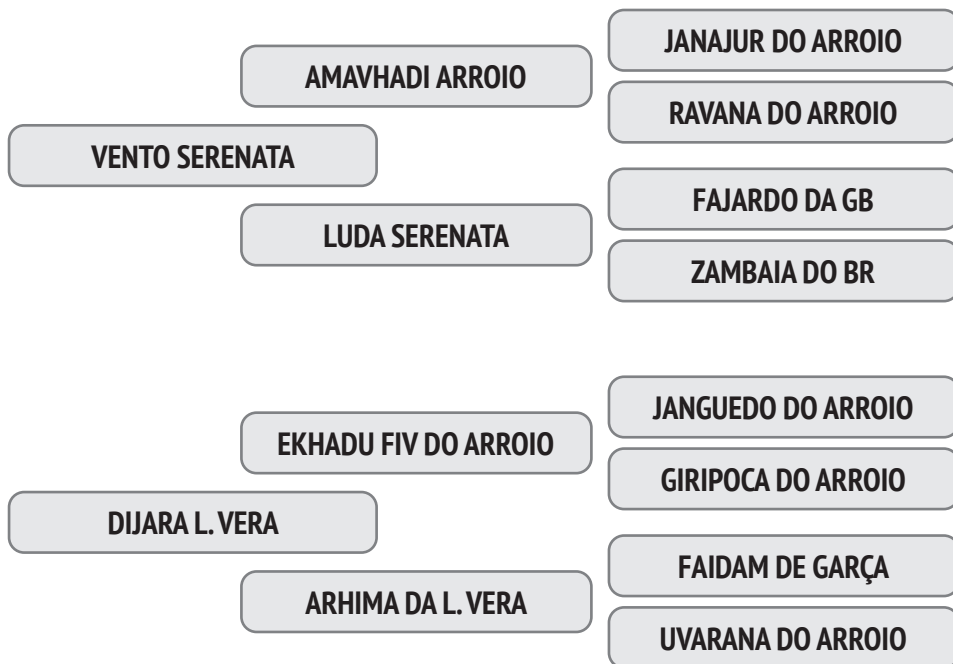

NASC.: 04/09/2013 - 7.0 ANOS - 560 Kg

A sua eficiência reprodutiva é de 90,4% e o intervalo entre partos é de 404 dias e a primeira Cria foi aos 34,3 meses.

Cobertura natural de 01/12/2019 do touro Majady Arroio.