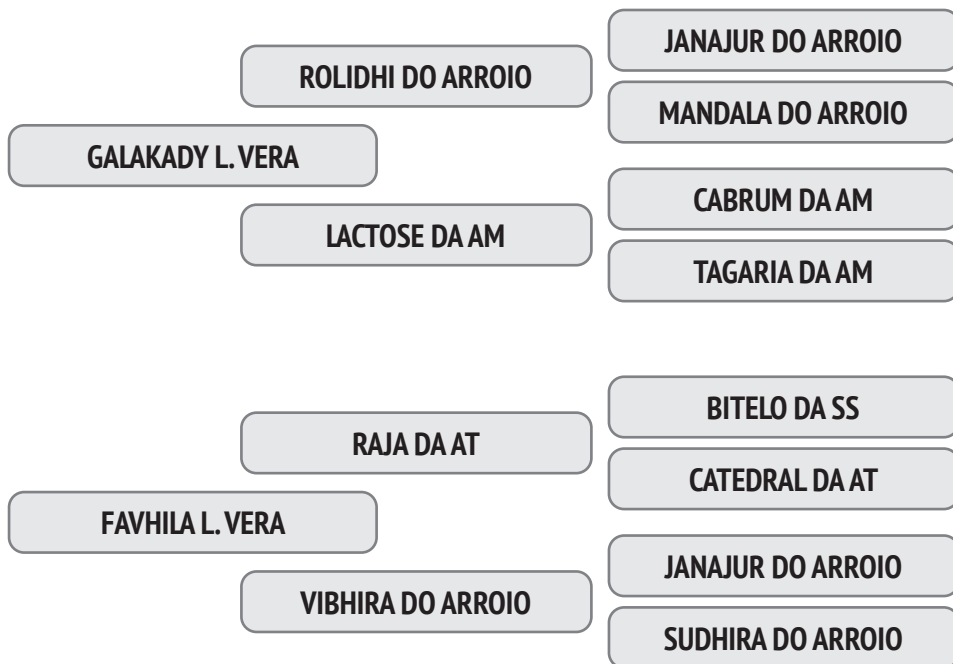

NASC.: 30/10/2013 - 6.92 ANOS - 532 Kg

A sua eficiência reprodutiva é de 94,9% e o intervalo entre partos é de 385 dias e a primeira Cria foi aos 32,6 meses.

Parida de macho em 05/10/2020 do touro Narphoram FIV da AT.