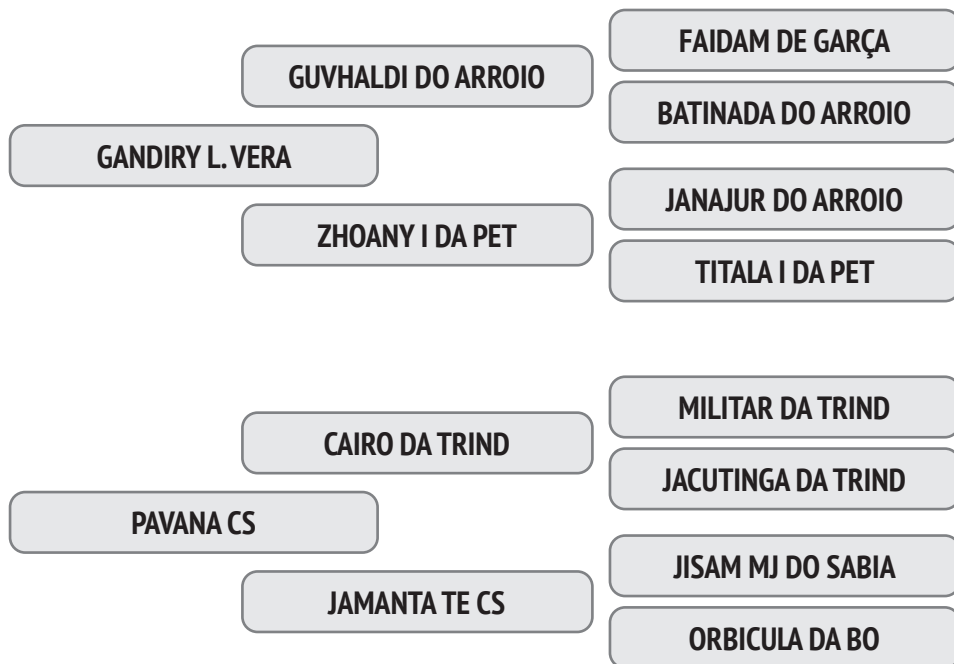

NASC.: 17/11/2013 - 6.83 ANOS - 525 Kg

A sua eficiência reprodutiva é de 95,5% e o intervalo entre partos é de 382 dias e a primeira Cria foi aos 31,8 meses.

Parida de fêmea em 16/09/2020 do Touro Jahmudy L. Vera