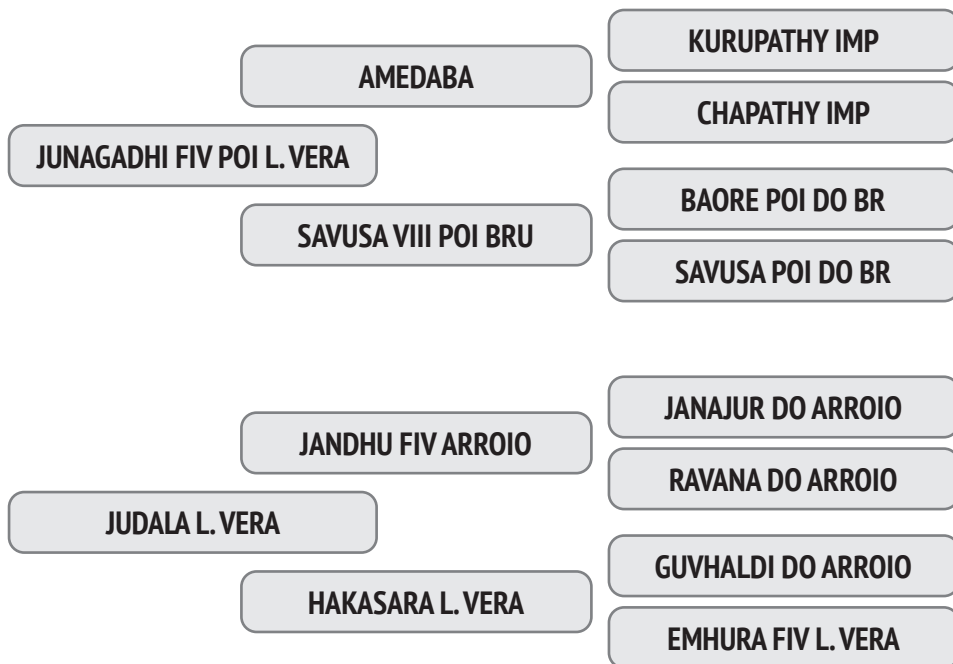

NASC.: 07/09/2015 - 5.0 ANOS - 502 Kg

A sua eficiência reprodutiva é de 75,7% e o intervalo entre partos é de 482 dias e a primeira Cria foi aos 35,3 meses.

Cobertura natural de 01/12/2019 do touro Majady Arroio.