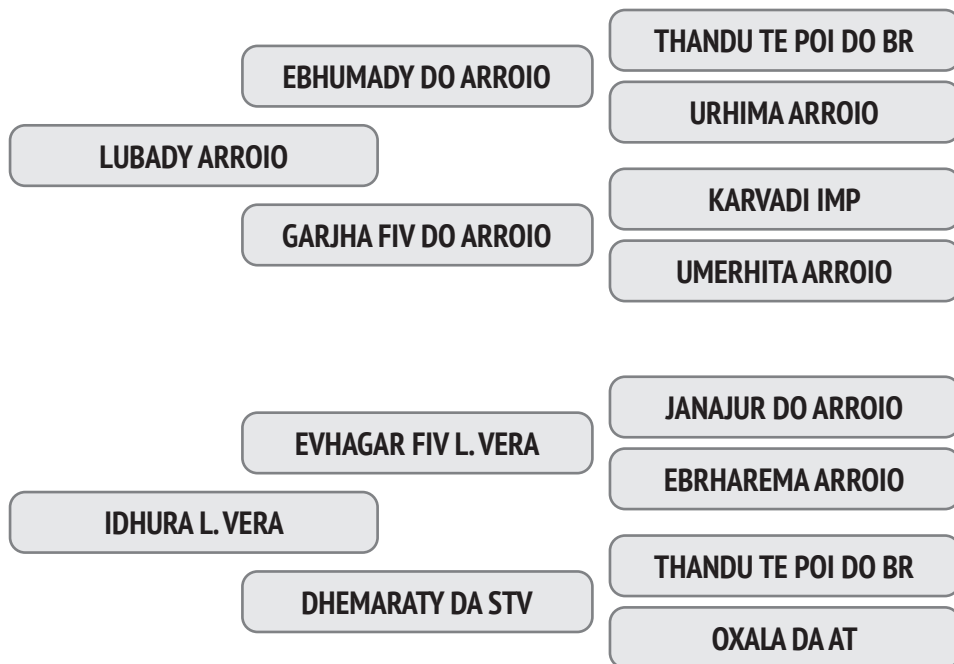

NASC.: 03/09/2014 - 6.0 ANOS - 520 Kg

A sua eficiência reprodutiva é de 99,2% e o intervalo entre partos é de 368 dias e a primeira Cria foi aos 35,7 meses.

Parida de macho em 01/09/2020 do touro Jahmudy L. Vera.