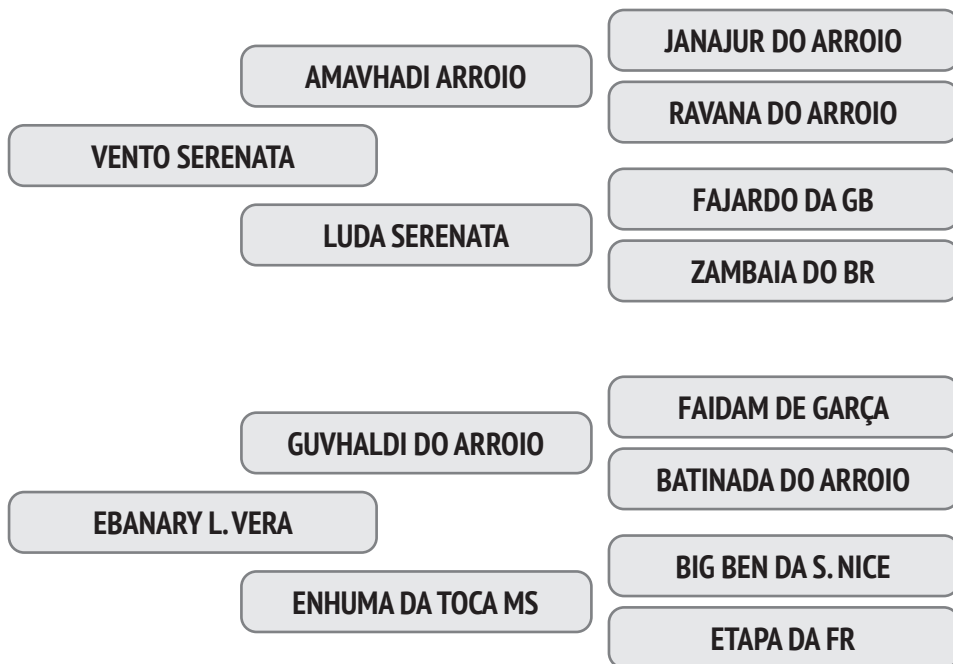

NASC.: 03/08/2014 - 6.09 ANOS - 615 Kg

A sua eficiência reprodutiva é de 64,5% e o intervalo entre partos é de 566 dias e a primeira Cria foi aos 36,3 meses.

Parida de macho em 16/09/2020 do touro Narphoram FIV da AT.