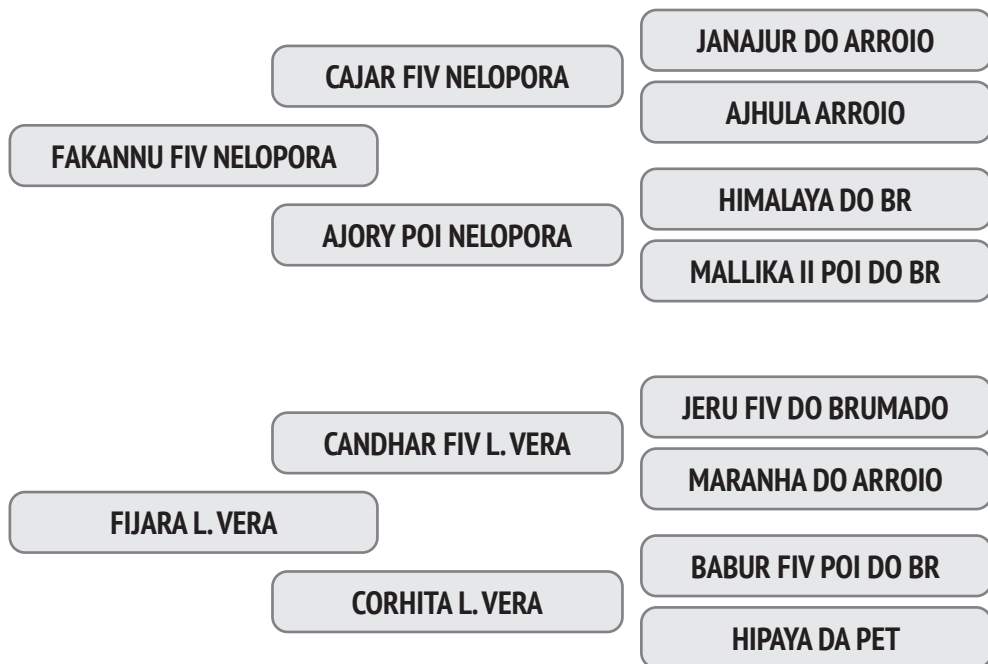

NASC.: 05/07/2016 – 4.0 ANOS - PESO: 545 KG

A sua 1ª Cria foi aos 29,1 meses.

Prenhez Positiva - Cobertura natural de 15/09/2019 do touro Igandar L. Vera.