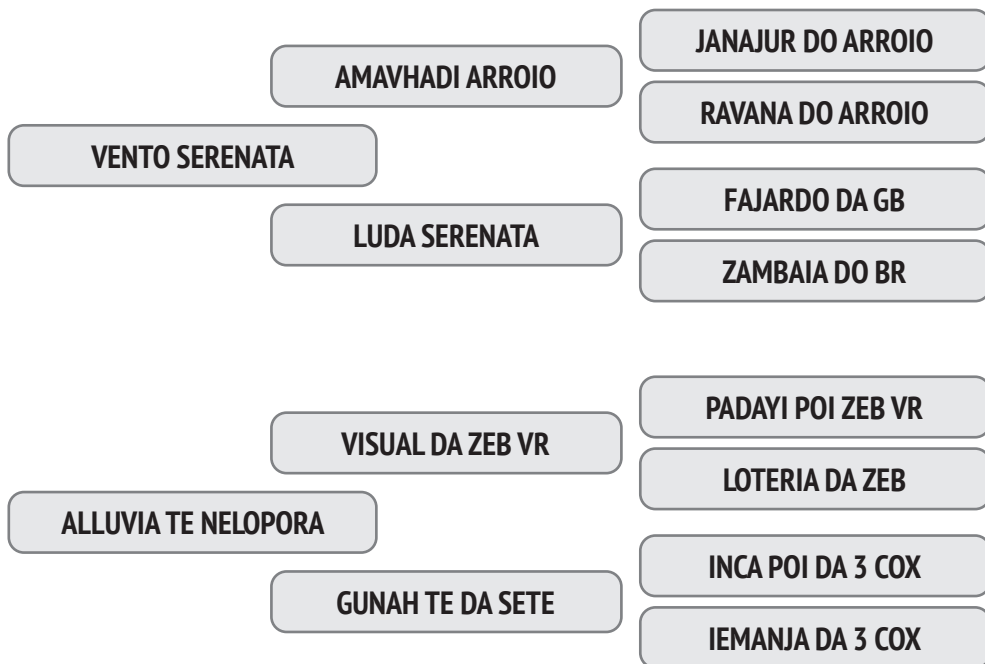

NASC.: 01/09/2012 – 7.83 ANOS - PESO: 640 KG

A eficiência reprodutiva de sua mãe é de 73,2% e o intervalo entre partos é de 498 dias e a 1ª Cria foi aos 36,4 meses.

Prenhez Positiva - Cobertura natural de 01/10/2019 do touro Junagadhi FIV POI L. Vera.