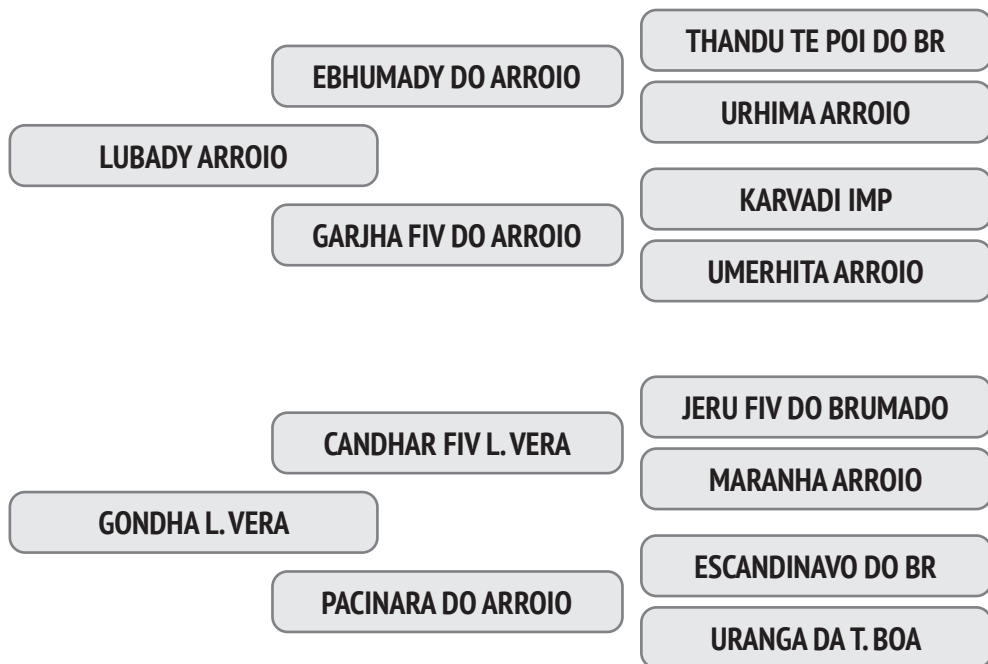

NASC.: 22/08/2015 – 4.92 ANOS - PESO: 635 KG

A 1ª Cria foi aos 35,3 meses.

Prenhez Positiva - Cobertura natural de 15/09/2019 do touro Jahmudy L. Vera.