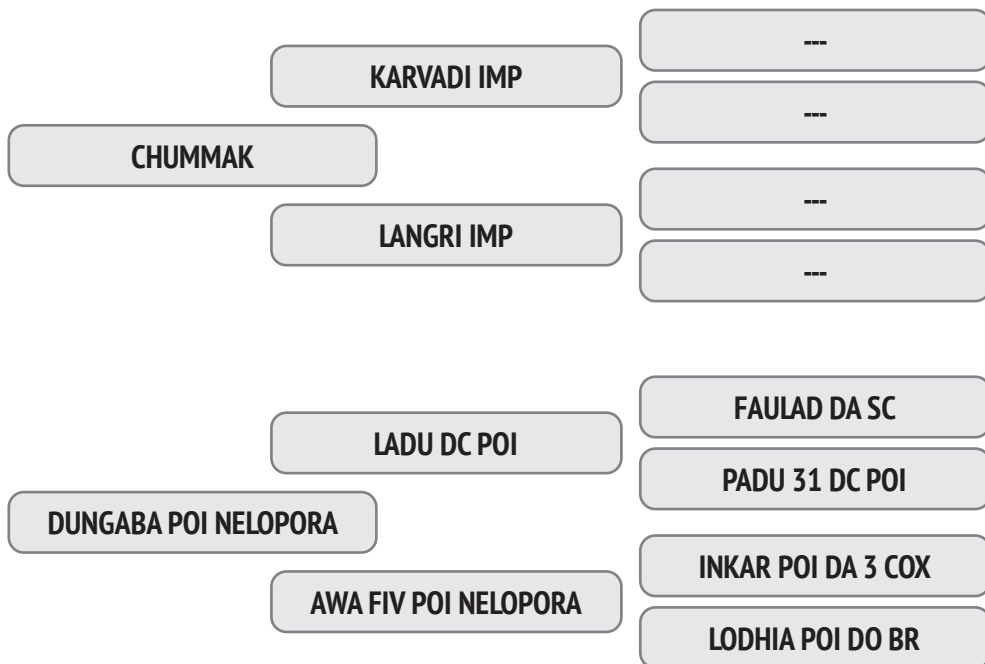

NASC.: 16/12/2011 – 8.58 ANOS - PESO: 630 KG

A eficiência reprodutiva de sua mãe é de 79,6% e o intervalo entre partos é de 458 dias e a 1ª Cria foi aos 35,2 meses.

Prenhez Positiva - Cobertura natural de 01/10/2019 do touro Gowndan FIV POI Brumado.