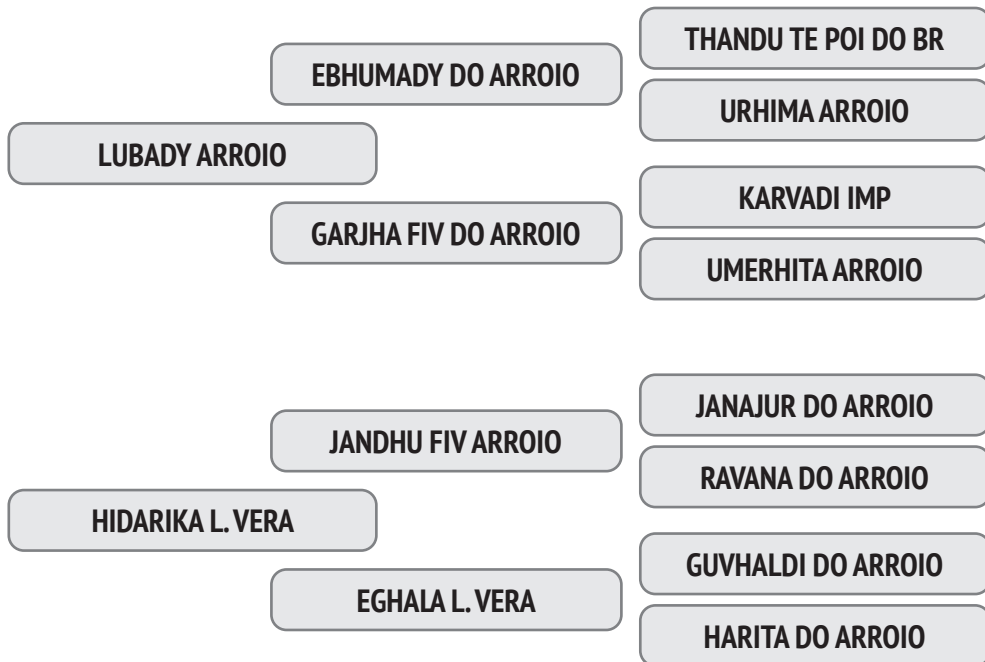

NASC.: 04/10/2012 – 7.75 ANOS - PESO: 600 KG

A eficiência reprodutiva de sua mãe é de 66,5% e o intervalo entre partos é de 549 dias e a 1ª Cria foi aos 35,9 meses.

Prenhez Positiva - Cobertura natural de 15/09/2019 do touro Halindy do Arroio.