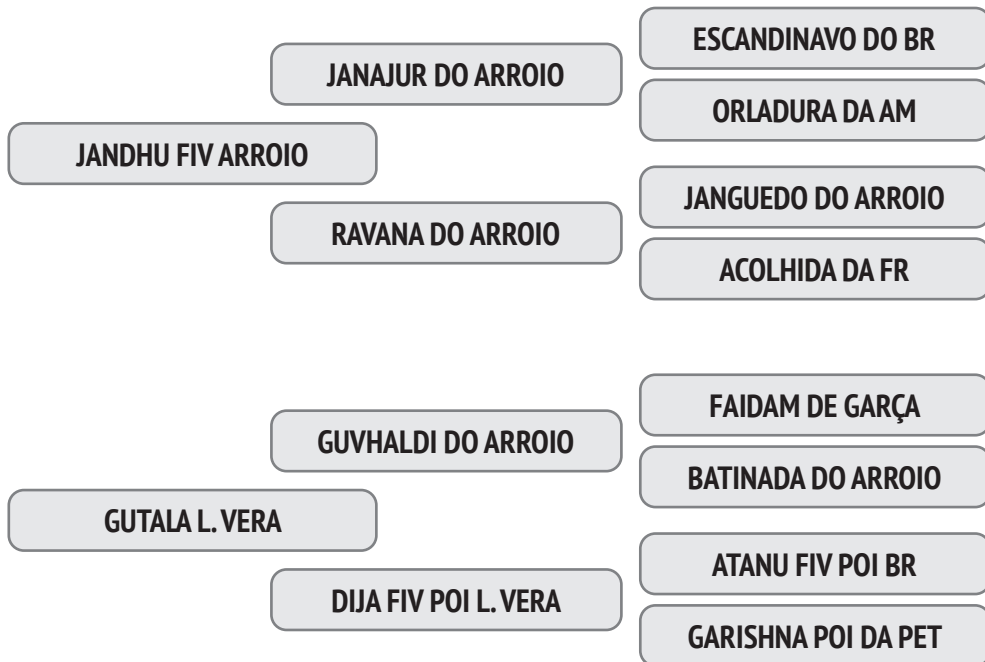

NASC.: 01/08/2011 – 8.92 ANOS - PESO: 630 KG

A eficiência reprodutiva de sua mãe é de 71,0% e o intervalo entre partos é de 514 dias e a 1ª Cria foi aos 37,7 meses.

Prenhez Positiva - Cobertura natural de 15/09/2019 do touro Halindy do Arroio.