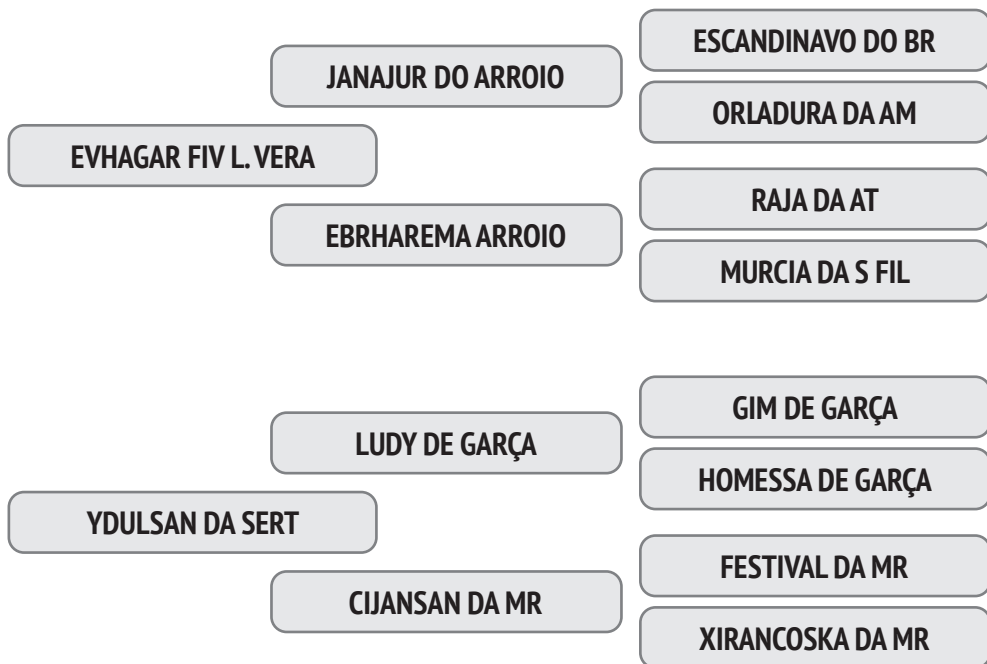

Rubens de Andrade Carvalho Neto

RACN 614 – GANDIA L. VERA

LOTE 8

NASC.: 18/01/2010 – 10.5 ANOS - PESO: 625 KG

A eficiência reprodutiva de sua mãe é de 78,9% e o intervalo entre partos é de 462 dias e a 1ª Cria foi aos 71,8 meses.

Prenhez Positiva - Cobertura natural de 01/12/2019 do touro Junagadhi FIV POI L. Vera.