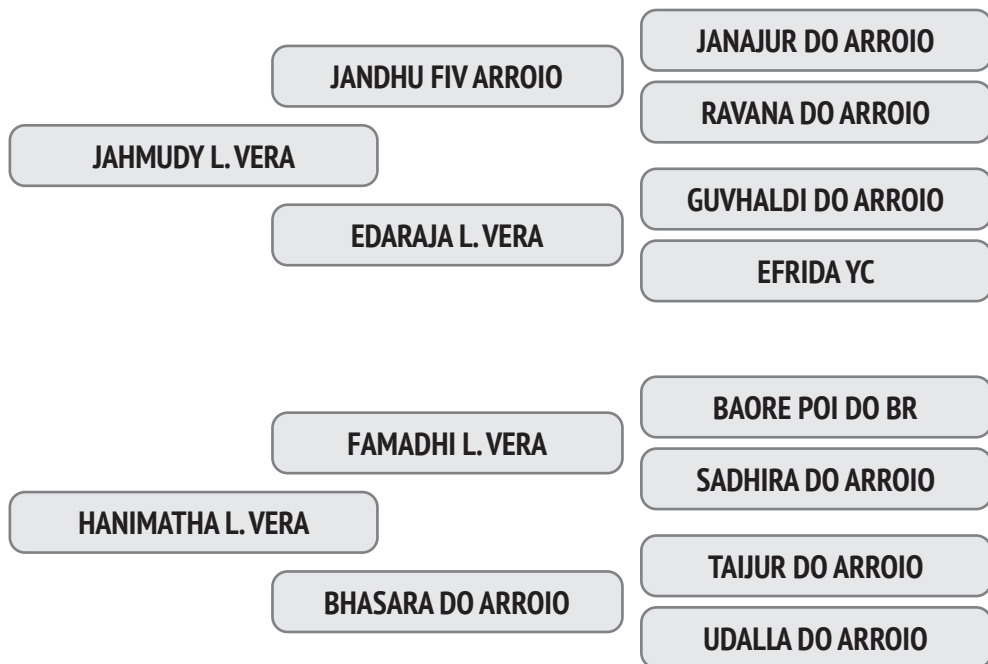

NASC.: 21/12/2015 – 4.58 ANOS - PESO: 575 KG

A sua 1ª Cria foi aos 36,3 meses.

Prenhez Positiva - Cobertura natural de 15/09/2019 do touro Igandar L. Vera.