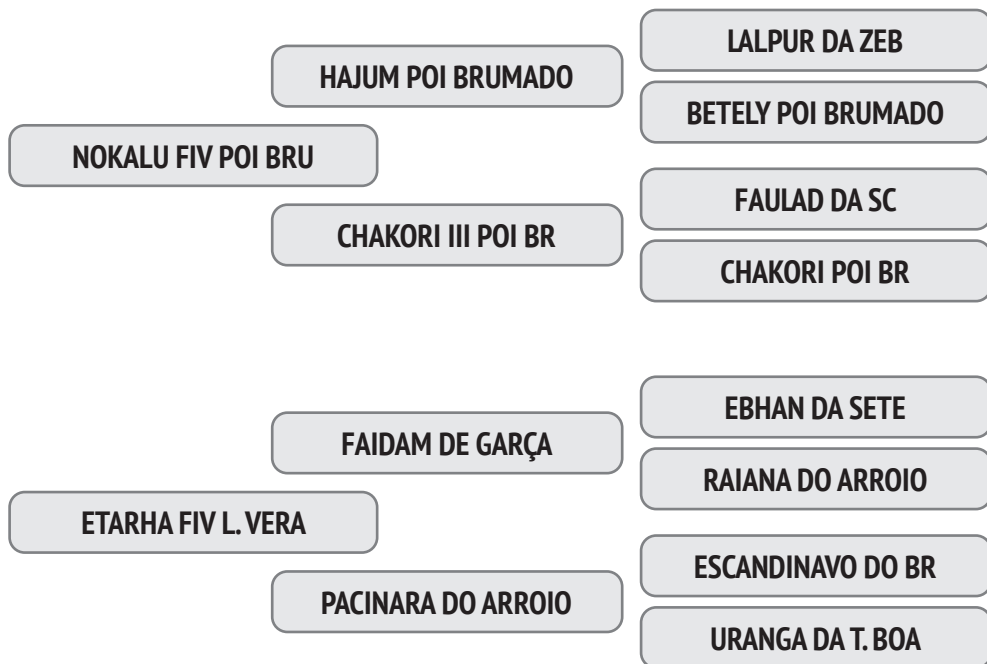

NASC.: 13/07/2017 – 3.0 ANOS - PESO: 765 KG - CE: 33 CM

Eficiência reprodutiva de sua mãe é de 77,2% e intervalo entre parto é de 473 dias e a 1ª cria foi aos 36,6 meses.

DESENVOLVIMENTO PONDERAL DO ANIMAL

Idade	RA	P.C KG	GPD/GR
210 dias	1	192	767
365 dias	---	---	---
450 dias	1	322	647

REGISTRO DEFINITIVO E EXAME ANDROLÓGICO