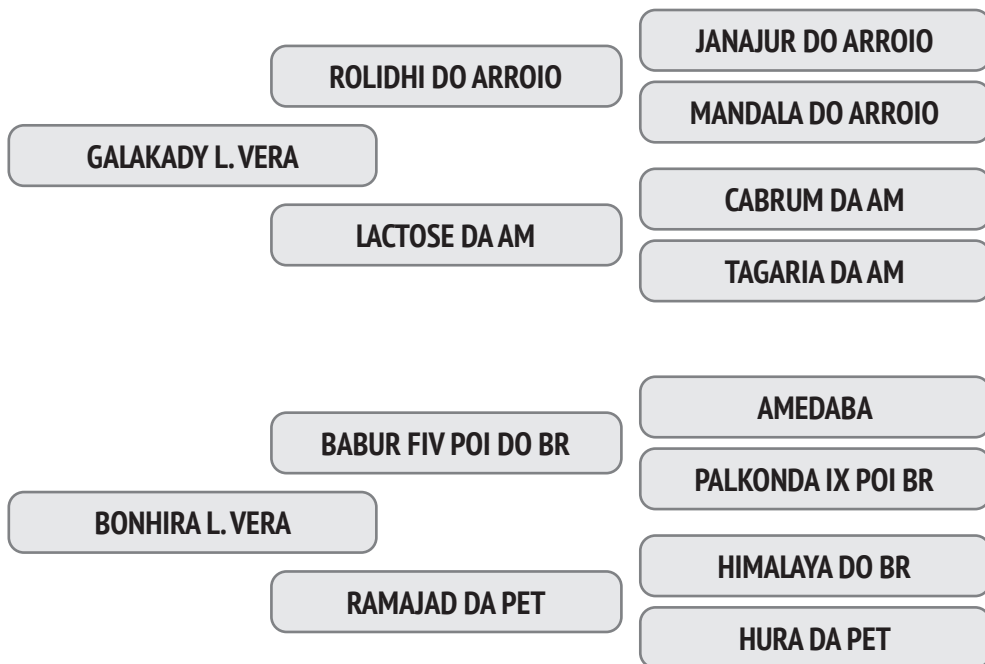

RACN 1434 – JAHARA L. VERA

NASC.: 09/09/2013 – 6.83 ANOS - PESO: 650 KG

A eficiência reprodutiva de sua mãe é de 95,5% e o intervalo entre partos é de 382 dias e a 1ª Cria foi aos 38,7 meses.

Prenhez Positiva - Cobertura natural de 15/09/2019 do touro Jahmudy L. Vera.