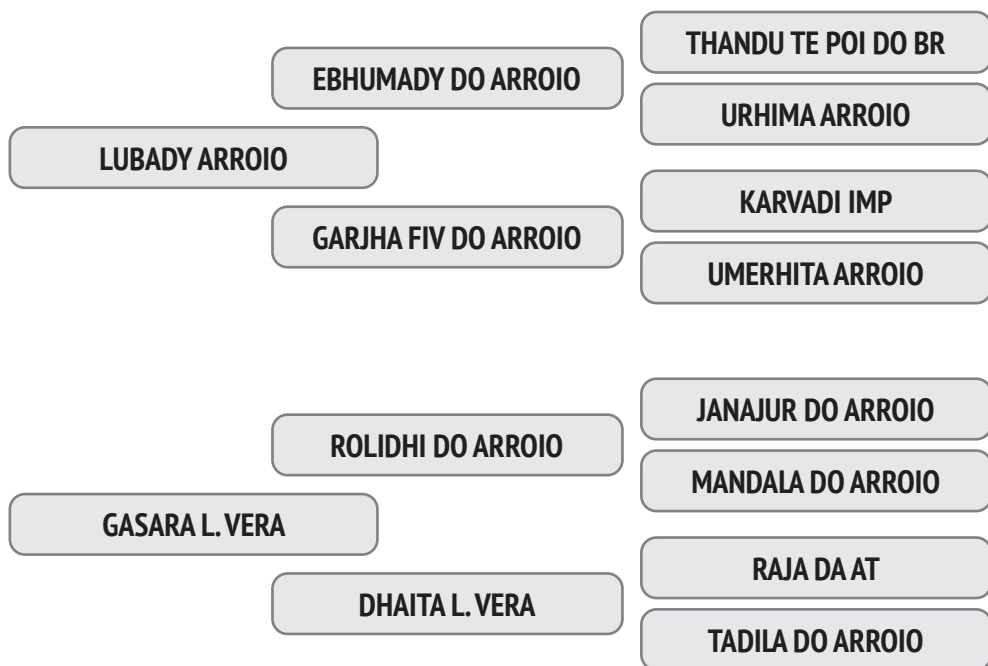

NASC.: 17/01/2014 – 6.5 ANOS - PESO: 600 KG

A eficiência reprodutiva de sua mãe é de 70,6% e o intervalo entre partos é de 517 dias e a 1ª Cria foi aos 32,2 meses.

Prenhez Positiva - Cobertura natural de 01/10/2019 do touro Jahmudy L. Vera.