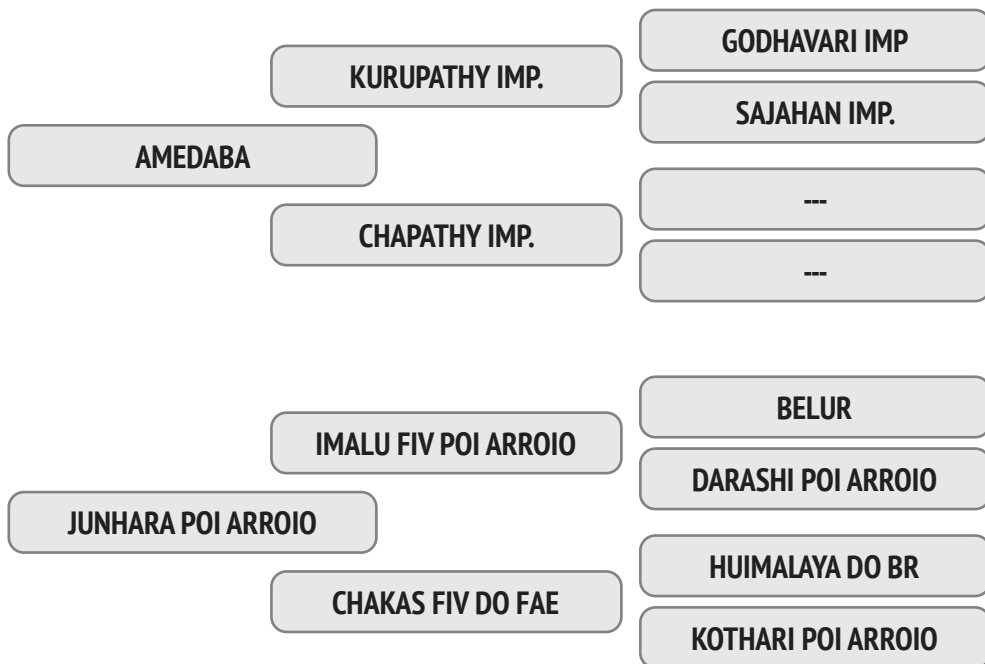

Prenhez Positiva - Cobertura natural de 01/10/2019 do touro Gowndan FIV POI Brumado.

NASC.: 13/08/2012 – 7.92 ANOS - PESO: 640 KG

A eficiência reprodutiva de sua mãe é de 103,2% e o intervalo entre partos é de 354 dias e a 1ª Cria foi aos 37 meses.

Prenhez Positiva - Cobertura natural de 01/10/2019 do touro Gowndan FIV POI Brumado.

NASC.: 20/11/2013 – 6.67 ANOS - PESO: 570 KG

A eficiência reprodutiva de sua mãe é de 69,4% e o intervalo entre partos é de 526 dias e a 1ª Cria foi aos 31,2 meses.