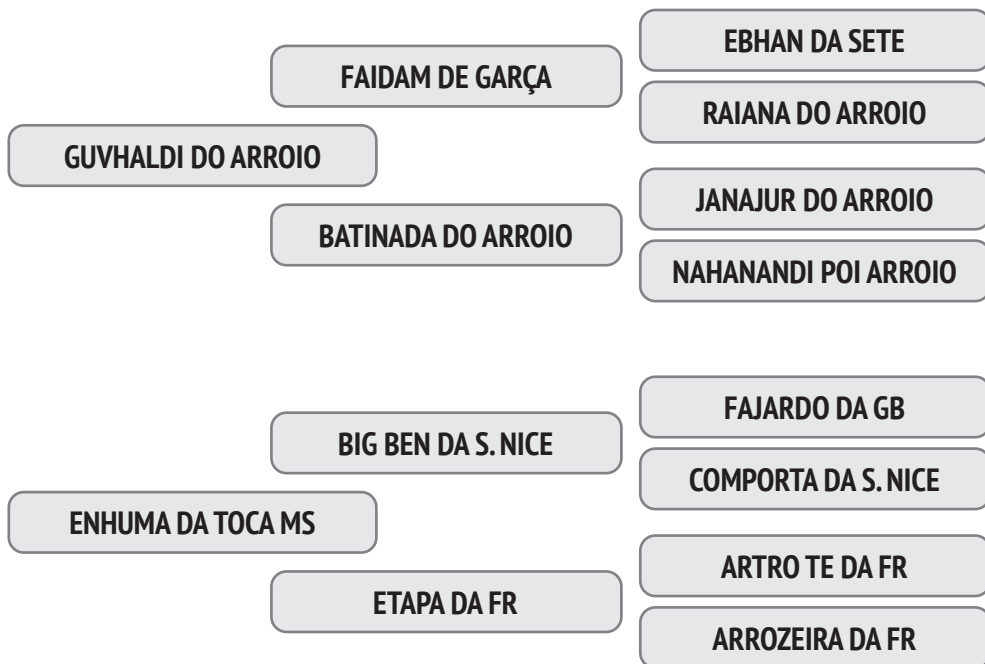

NASC.: 19/12/2009 – 10.58 ANOS - PESO: 745 KG

A eficiência reprodutiva de sua mãe é de 69,8% e o intervalo entre partos é de 523 dias e a 1ª Cria foi aos 31,4 meses.

Prenhez Positiva - Cobertura natural de 01/10/2019 do touro Junagadhi FIV POI L. Vera.