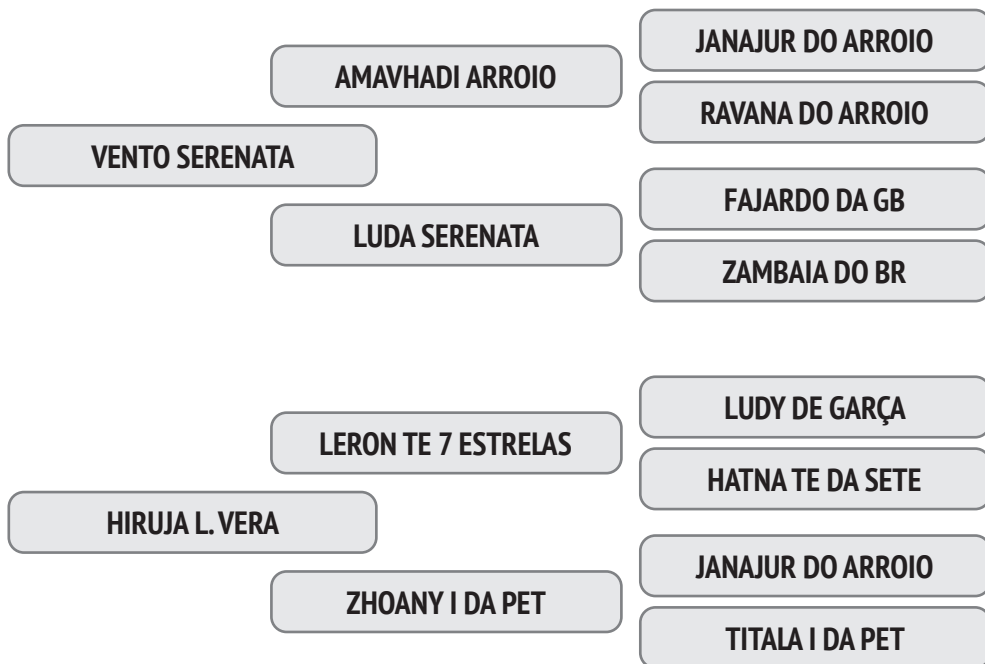

RACN 1391 – JIMHURA L. VERA

NASC.: 21/08/2013 – 6.92 ANOS - PESO: 590 KG

A eficiência reprodutiva de sua mãe é de 67% e o intervalo entre partos é de 545 dias e a 1ª Cria foi aos 36 meses.

Prenhez Positiva - Cobertura natural de 01/10/2019 do touro Igandar L. Vera.