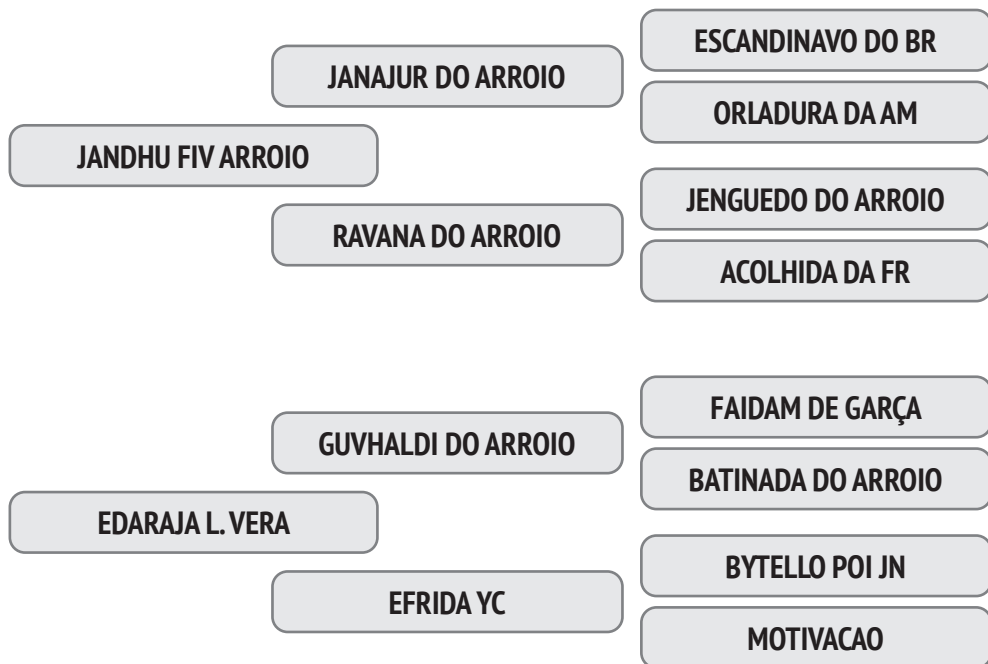

NASC.: 27/09/2014 – 5.83 ANOS - PESO: 590 KG

A eficiência reprodutiva de sua mãe é de 98,6% e o intervalo entre partos é de 370 dias e a 1ª Cria foi aos 37,4 meses.

Prenhez Positiva - Cobertura natural de 15/09/2019 do touro Halindy do Arroio.