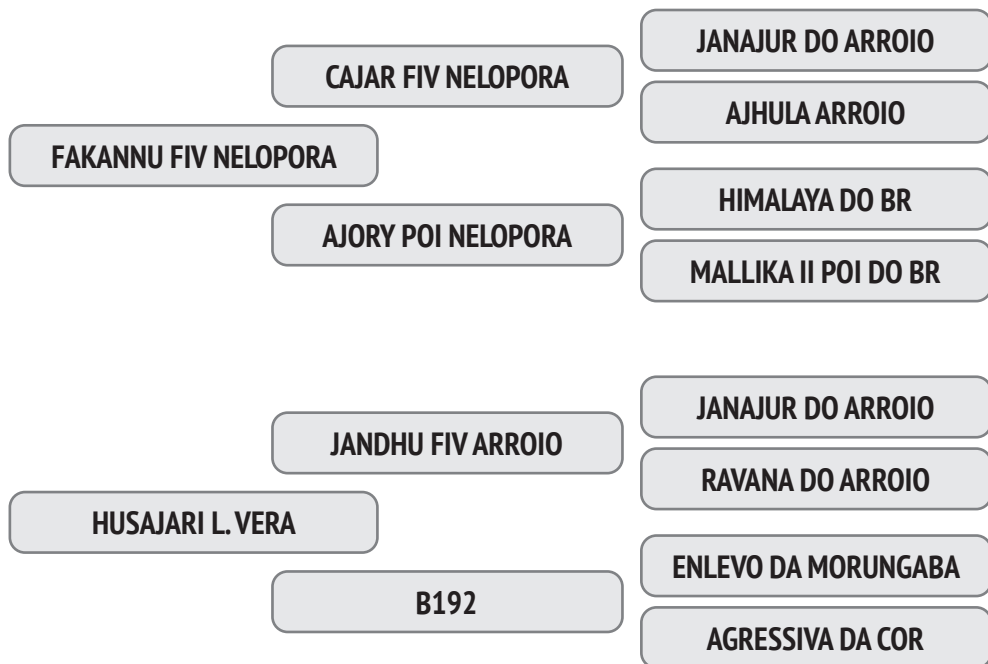

NASC.: 21/12/2015 – 4.58 ANOS - PESO: 595 KG

A eficiência reprodutiva de sua mãe é de 104,89% e o intervalo entre partos é de 348 dias e a 1ª Cria foi aos 32 meses.

Prenhez Positiva - Cobertura natural de 15/09/2019 do touro Halindy do Arroio.