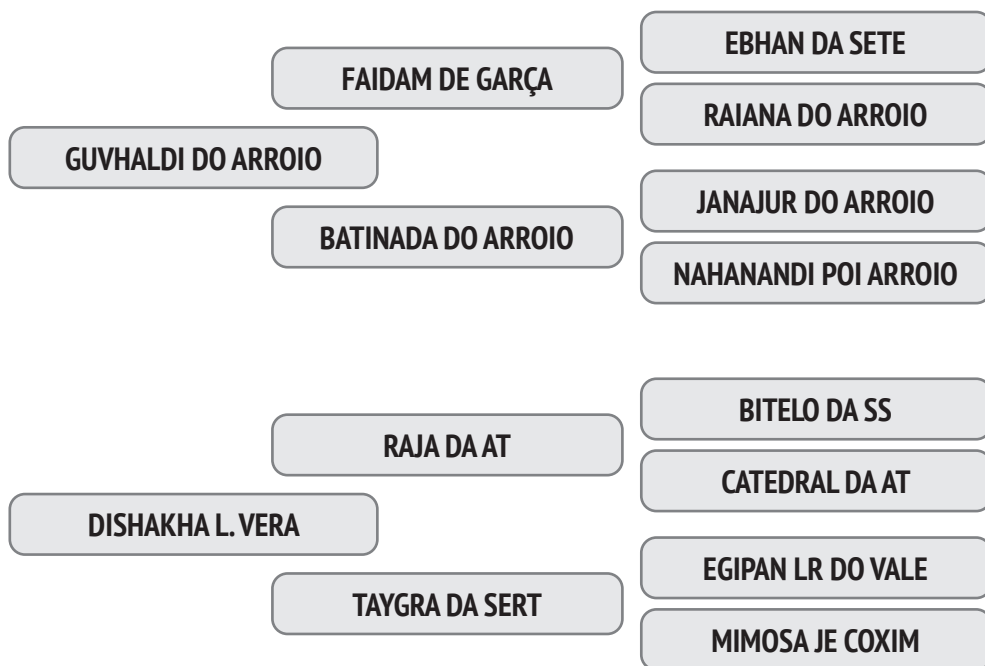

RACN 524 – HUMATA L. VERA

NASC.: 27/07/2009 – 11.0 ANOS - PESO: 555 KG

A eficiência reprodutiva de sua mãe é de 70,5% e o intervalo entre partos é de 518 dias e a 1ª Cria foi aos 37,4 meses.

Prenhez Positiva - Cobertura natural de 15/09/2019 do touro Narphoram FIV da AT.