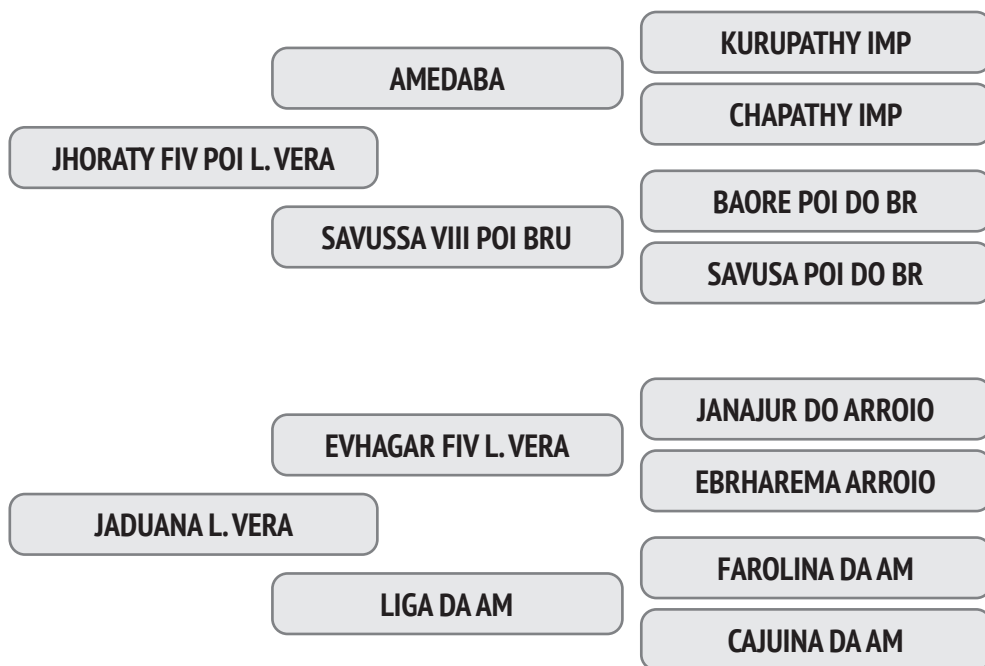

Rubens de Andrade Carvalho Neto

RACN 1901 – PADHARA L. VERA

NASC.: 15/09/2015 – 4.83 ANOS - PESO: 540 KG

A sua 1ª Cria foi aos 38,5 meses.

Prenhez Positiva - Cobertura natural de 15/09/2019 do touro Igandar L. Vera.