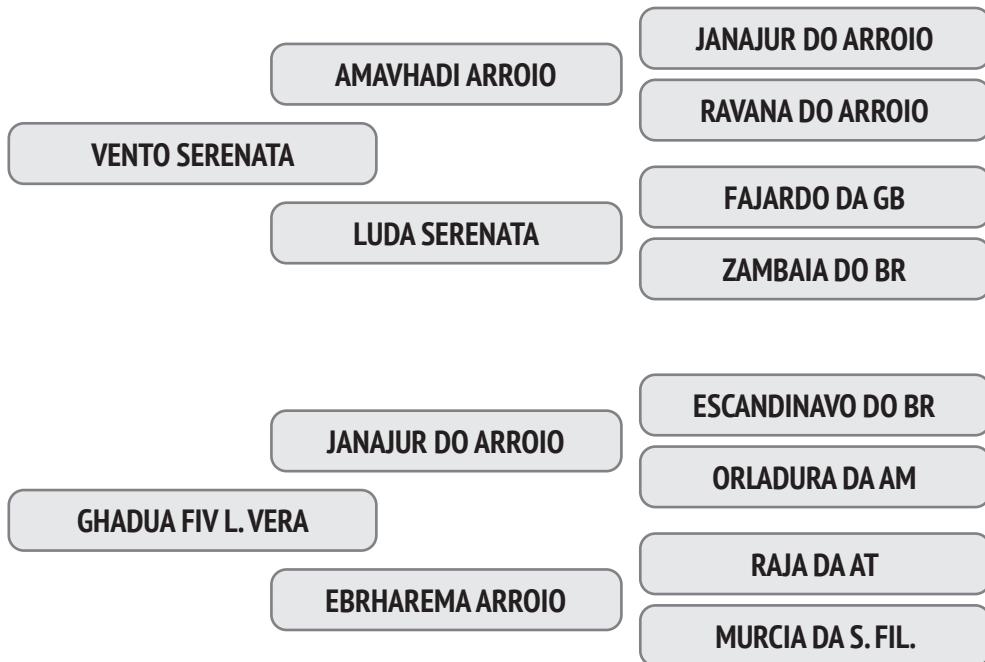

A eficiência reprodutiva de sua mãe é de 84,9% e o intervalo entre partos é de 430 dias e a 1ª Cria foi aos 37,2 meses.

Prenhez Positiva - Cobertura natural de 15/09/2019 do touro Igandar L. Vera.