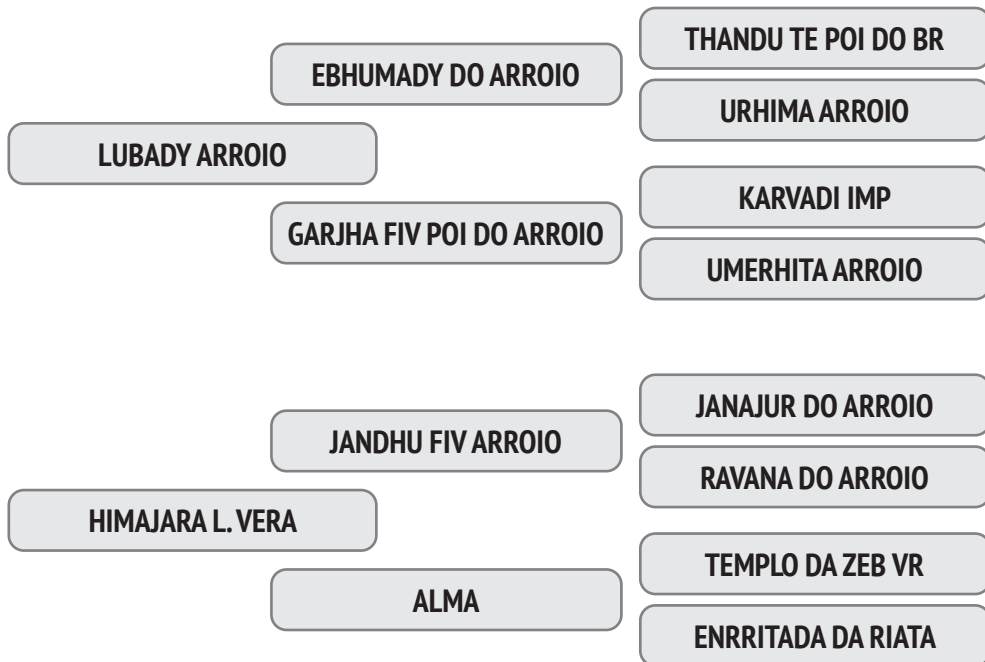

LOTES INDIVIDUAIS

Matrizes 1º LEILÃO VIRTUAL

F Nelore 
Loma Verá

Rubens de Andrade Carvalho Neto

RACN 1141 - JILANA L. VERA

LOTE 1

NASC.: 12/08/2012 - 7.92 ANOS - PESO: 760 KG

A eficiência reprodutiva de sua mãe é de 90,7% e o intervalo entre partos é de 403 dias e a 1ª Cria foi aos 37,3 meses.