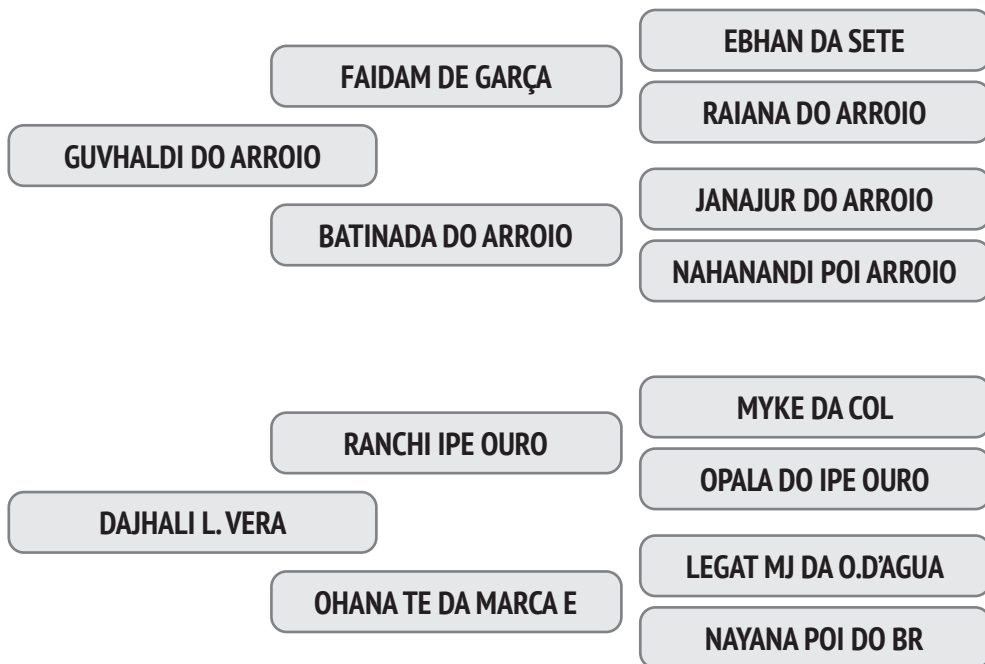

Prenhez Positiva - Cobertura natural de 15/09/2019 do touro Halindy do Arroio.

Rubens de Andrade Carvalho Neto

RACN 614 – GANDIA L. VERA

LOTE 8

NASC.: 18/01/2010 – 10.5 ANOS - PESO: 625 KG

A eficiência reprodutiva de sua mãe é de 78,9% e o intervalo entre partos é de 462 dias e a 1ª Cria foi aos 71,8 meses.

Prenhez Positiva - Cobertura natural de 01/12/2019 do touro Junagadhi FIV POI L. Vera.

NASC.: 21/07/2009 – 11.0 ANOS - PESO: 715 KG

A eficiência reprodutiva de sua mãe é de 96,3% e o intervalo entre partos é de 379 dias e a 1ª Cria foi aos 35,5 meses.