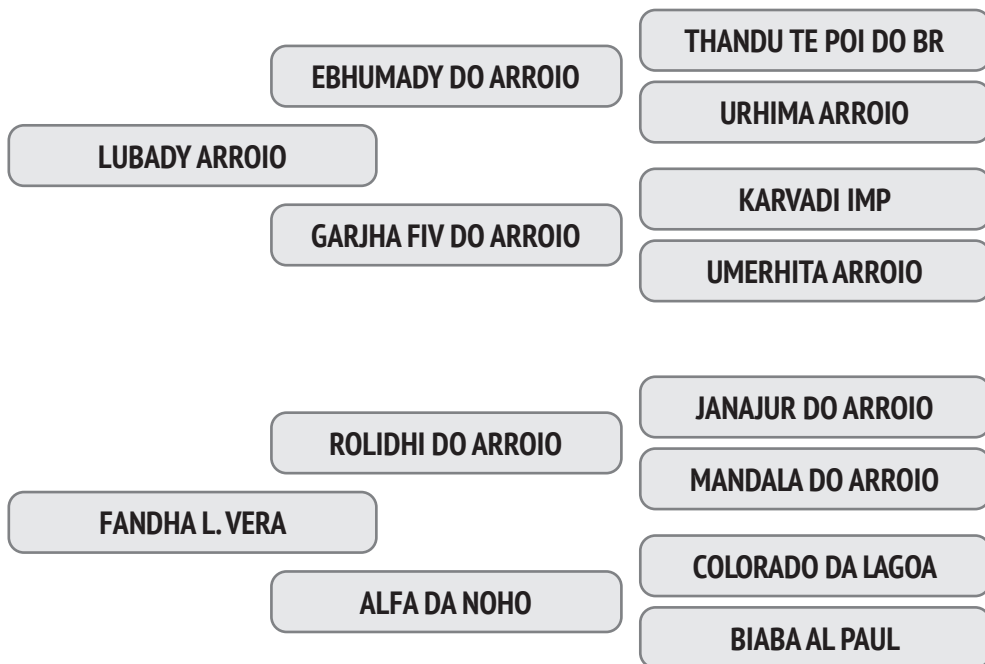

A eficiência reprodutiva de sua mãe é de 94,7% e o intervalo entre partos é de 386 dias e a 1ª Cria foi aos 32,6 meses.

Prenhez Positiva - Cobertura natural de 15/09/2019 do touro Jahmudy L. Vera.