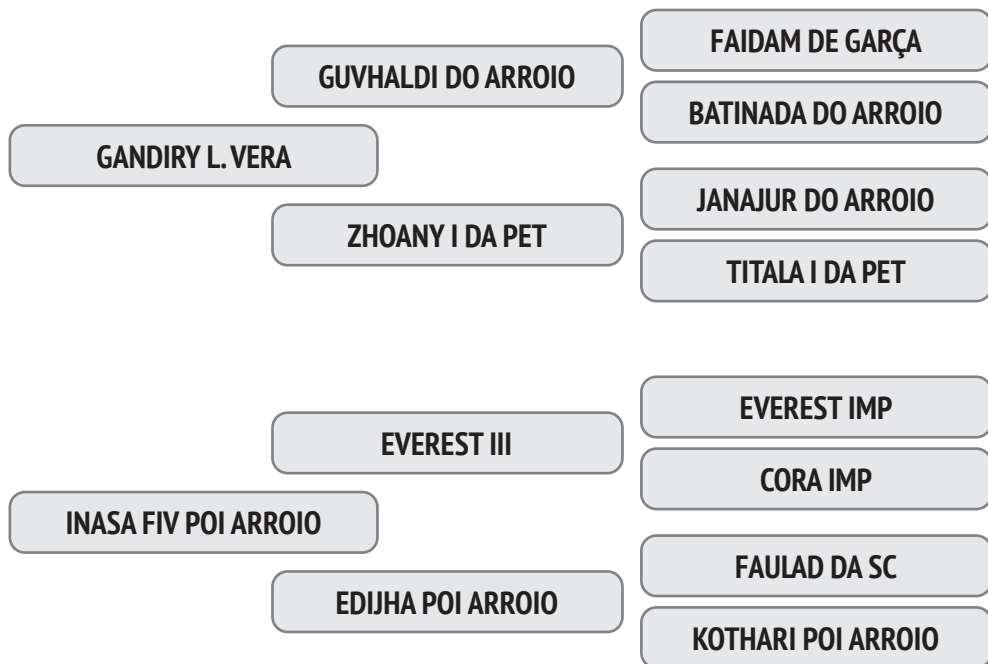

NASC.: 23/09/2016 – 3.83 ANOS - PESO: 610 KG

A sua 1ª Cria foi aos 35,6 meses.

Prenhez Positiva - Cobertura natural de 01/10/2019 do touro Narphoram FIV da AT.