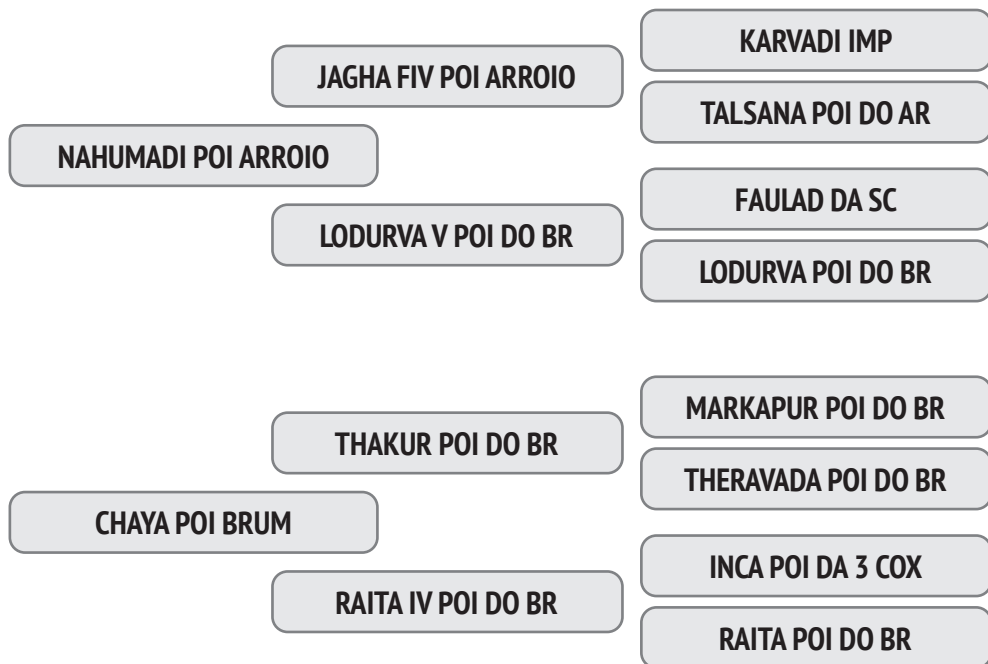

NASC.: 02/10/2014 – 5.75 ANOS - PESO: 525 KG

A eficiência reprodutiva de sua mãe é de 100,6% e o intervalo entre partos é de 363 dias e a 1ª Cria foi aos 35,4 meses.

Prenhez Positiva - Cobertura natural de 01/10/2019 do touro Narphoram FIV da AT.