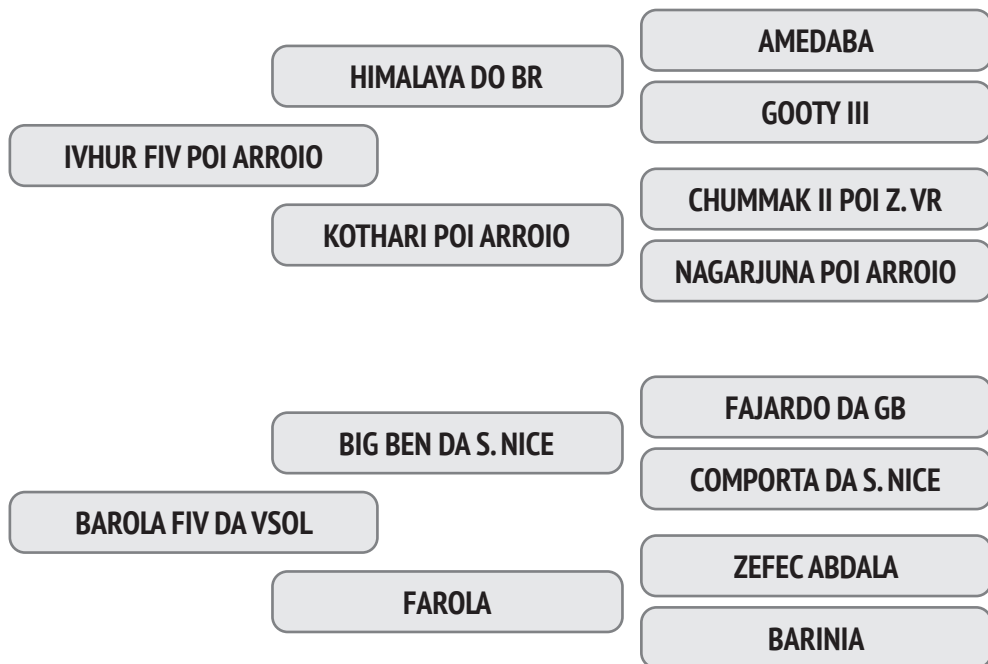

NASC.: 02/09/2012 – 7.83 ANOS - PESO: 590 KG

A eficiência reprodutiva de sua mãe é de 77,5% e o intervalo entre partos é de 471 dias e a 1ª Cria foi aos 36,5 meses.

Prenhez Positiva - Cobertura natural de 01/10/2019 do touro Jahmudy L. Vera.