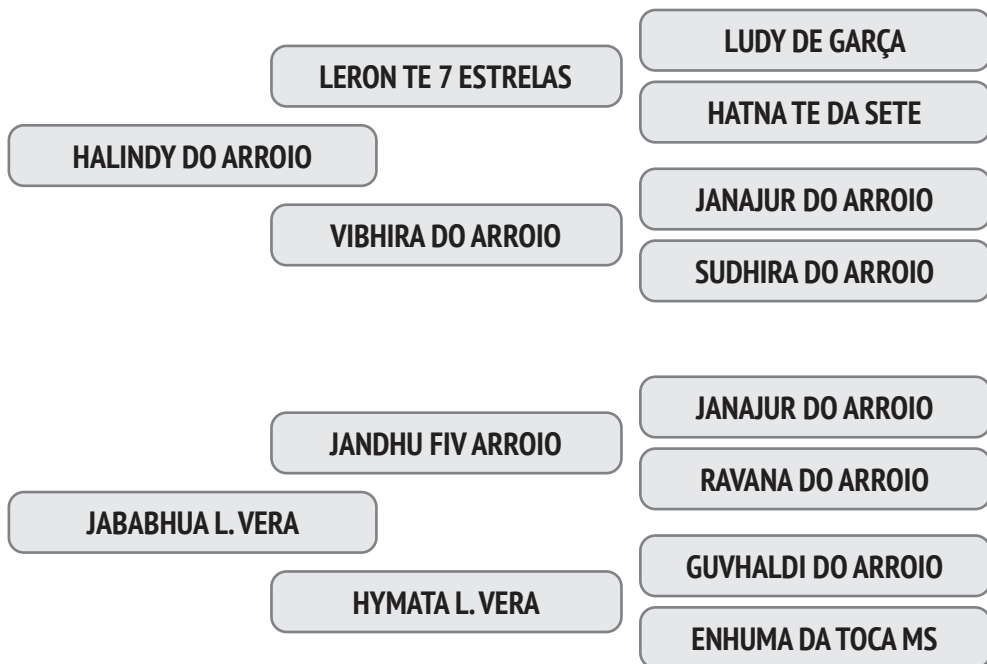

NASC.: 19/10/2017 - 2.75 ANOS - PESO: 725 KG - CE: 35 CM

Eficiência reprodutiva de sua mãe é de 98,4% e intervalo entre parto é de 371 dias e a 1ª cria foi aos 34,9 meses.

DESENVOLVIMENTO PONDERAL DO ANIMAL

Idade	RA	P.C KG	GPD/GR
210 dias	1	214	871
365 dias	1	285	696
450 dias	1	313	627

REGISTRO DEFINITIVO E EXAME ANDROLÓGICO