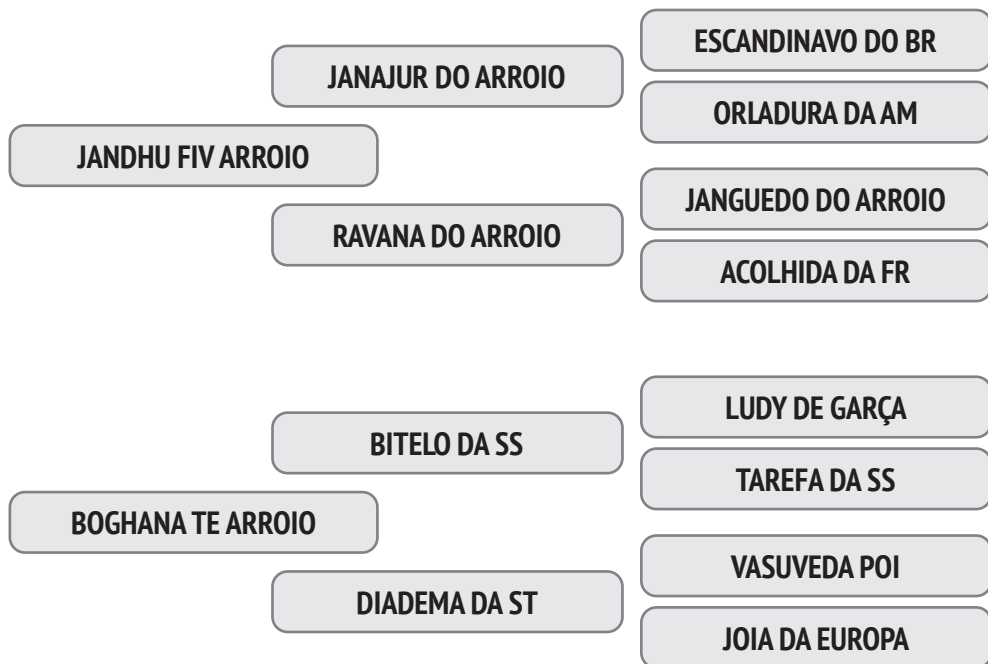

NASC.: 26/01/2010 – 10.5 ANOS - PESO: 665 KG

A eficiência reprodutiva de sua mãe é de 69,4% e o intervalo entre partos é de 526 dias e a 1ª Cria foi aos 33,4 meses.

Prenhez Positiva - Cobertura natural de 15/09/2019 do touro Halindy do Arroio.