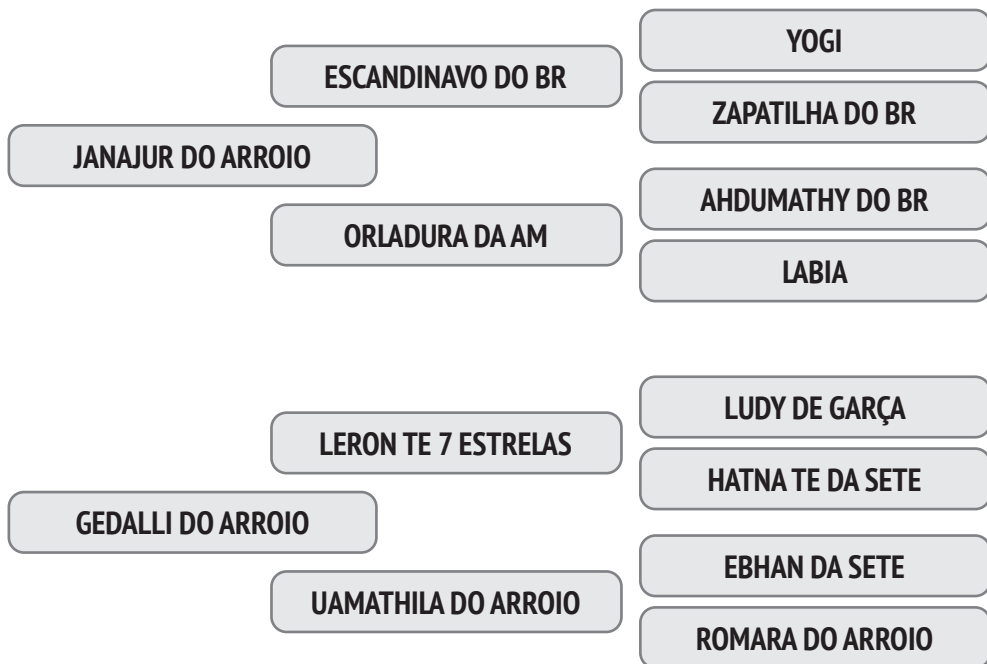

NASC.: 26/11/2012 – 7.67 ANOS - PESO: 600 KG

A eficiência reprodutiva de sua mãe é de 87,5% e o intervalo entre partos é de 417 dias e a 1ª Cria foi aos 33,6 meses.

Prenhez Positiva - Cobertura natural de 15/09/2019 do touro Jahmudy L. Vera.