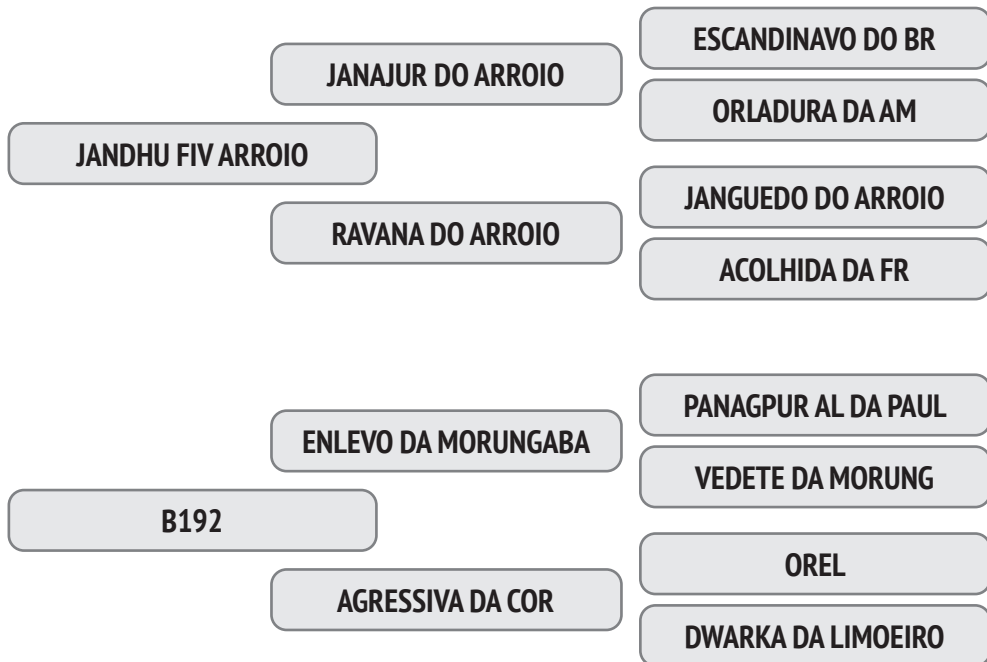

Prenhez Positiva - Cobertura natural de 01/10/2019 do touro Junagadhi FIV POI L. Vera.

NASC.: 13/08/2009 – 10.92 ANOS - PESO: 680 KG

A eficiência reprodutiva de sua mãe é de 81,1% e o intervalo entre partos é de 450 dias e a 1ª Cria foi aos 35,9 meses.