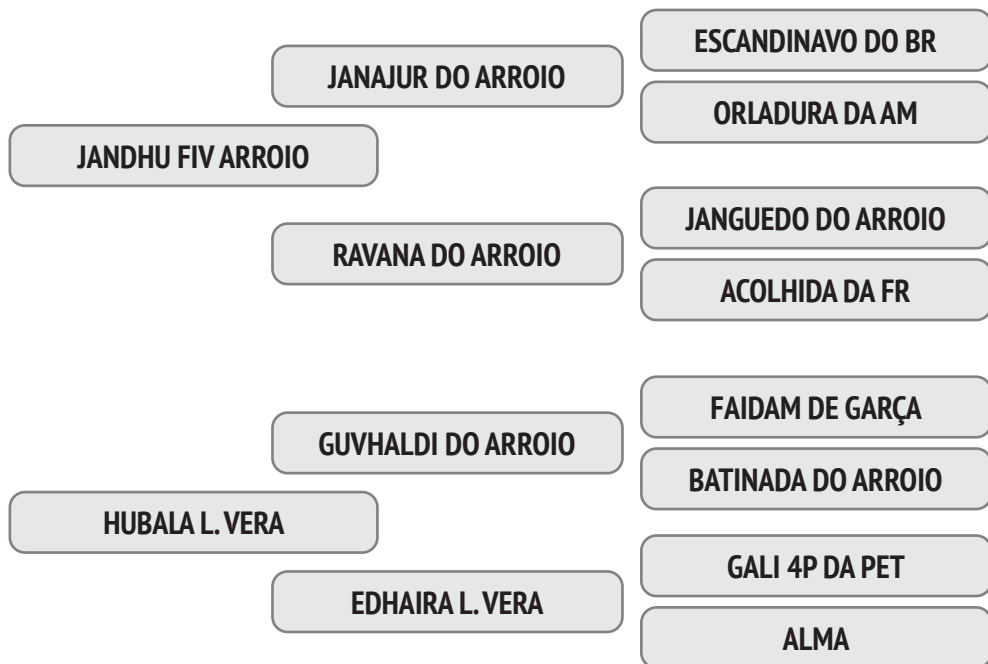

NASC.: 10/09/2013 – 6.83 ANOS - PESO: 590 KG

A eficiência reprodutiva de sua mãe é de 100,1% e o intervalo entre partos é de 365 dias e a 1ª Cria foi aos 36,1 meses.

Prenhez Positiva - Cobertura natural de 01/10/2019 do touro Narphoram FIV da AT.