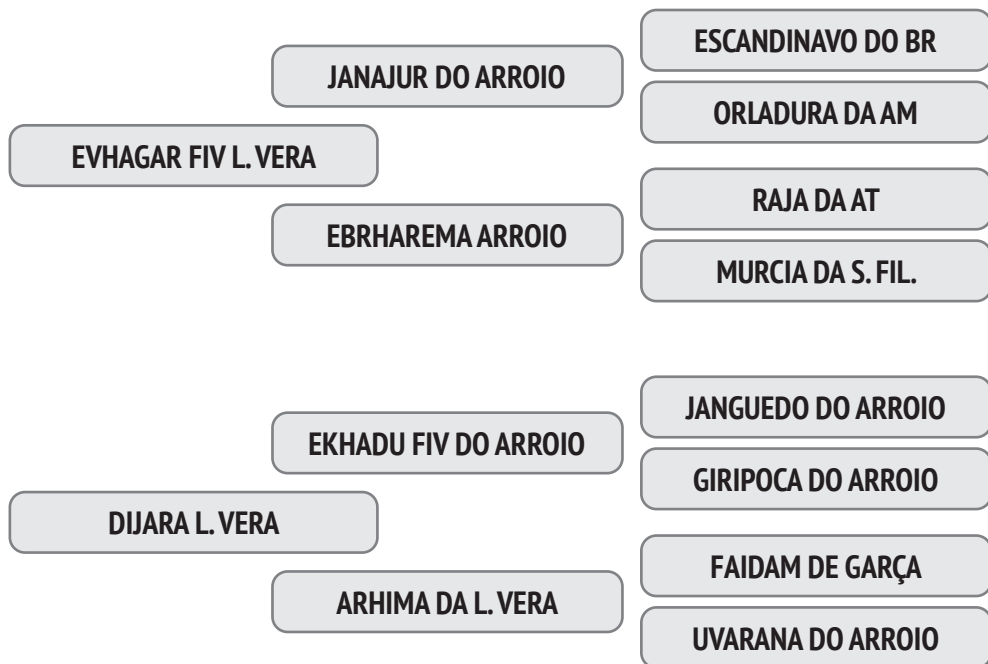

NASC.: 24/08/2009 – 10.92 ANOS - PESO: 575 KG

A eficiência reprodutiva de sua mãe é de 76,4% e o intervalo entre partos é de 478 dias e a 1ª Cria foi aos 59,9 meses.

Prenhez Positiva - Cobertura natural de 01/12/2019 do touro Junagadhi FIV POI L. Vera.