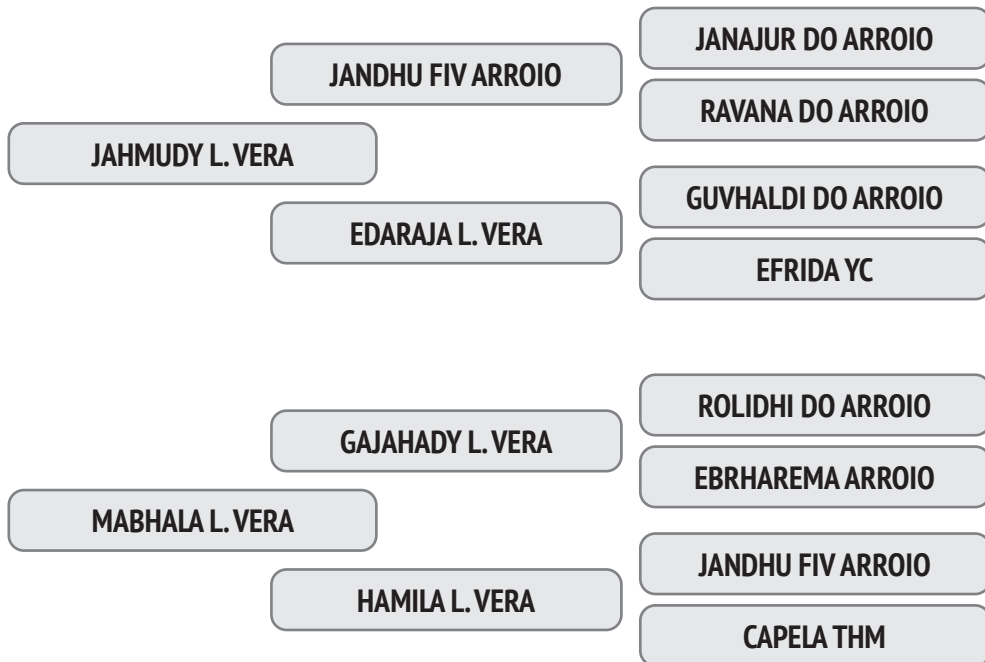

Rubens de Andrade Carvalho Neto

RACN 2529 – SANAJIDUR L. VERA

LOTE 17

NASC.: 06/09/2017 – 2.83 ANOS - PESO: 735 KG - CE: 39 CM

Eficiência reprodutiva de sua mãe é de 94,6% e intervalo entre parto é de 386 dias e a 1ª cria foi aos 34,4 meses.

DESENVOLVIMENTO PONDERAL DO ANIMAL

Idade	RA	P.C KG	GPD/GR
210 dias	1	209	848
365 dias	1	295	723
450 dias	1	355	720

REGISTRO DEFINITIVO E EXAME ANDROLÓGICO