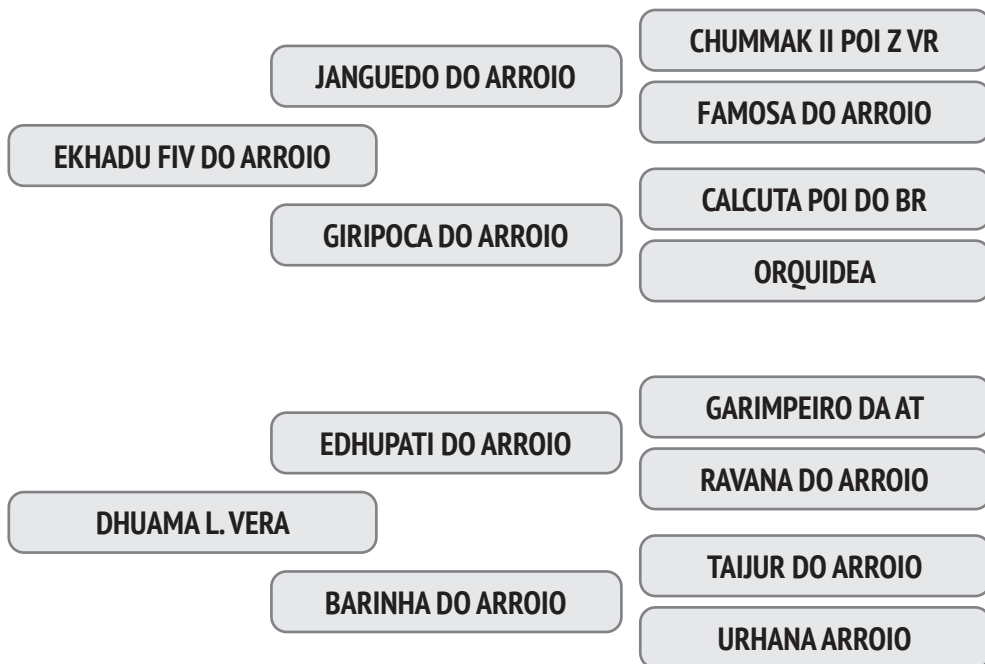

Rubens de Andrade Carvalho Neto

RACN 1199 – JADHYA L. VERA

NASC.: 20/09/2012 – 7.83 ANOS - PESO: 555 KG

A eficiência reprodutiva de sua mãe é de 77,2% e o intervalo entre partos é de 473 dias e a 1ª Cria foi aos 36,1 meses.

Prenhez Positiva - Cobertura natural de 01/10/2019 do touro Halindy L. Vera.