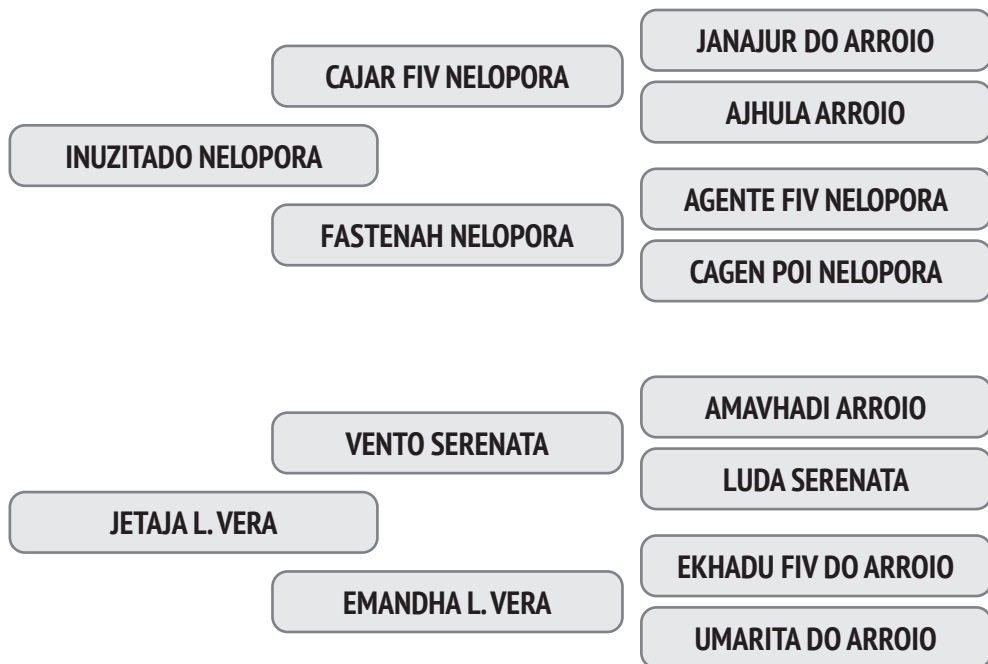

NASC.: 21/12/2015 – 4.58 ANOS - PESO: 550 KG

A sua 1ª Cria foi aos 45,1 meses.

Prenhez Positiva - Cobertura natural de 01/10/2019 do touro Narphoram FIV da AT.