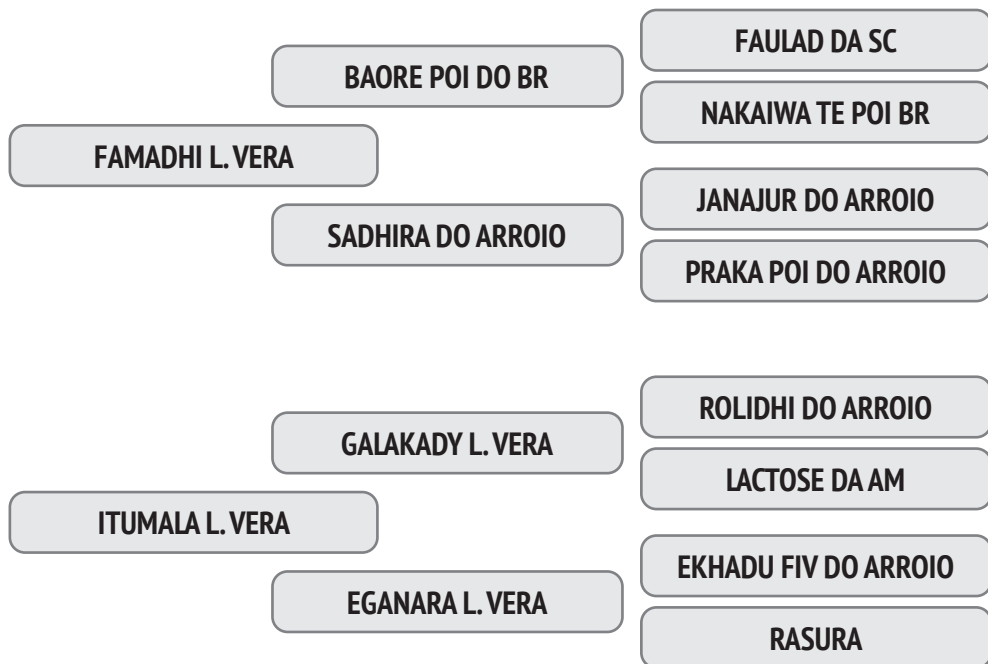

NASC.: 10/07/2014 – 6.0 ANOS - PESO: 555 KG

A eficiência reprodutiva de sua mãe é de 100,3% e o intervalo entre partos é de 364 dias e a 1ª Cria foi aos 36,9 meses.

Prenhez Positiva - Cobertura natural de 01/10/2019 do touro Igandar L. Vera.