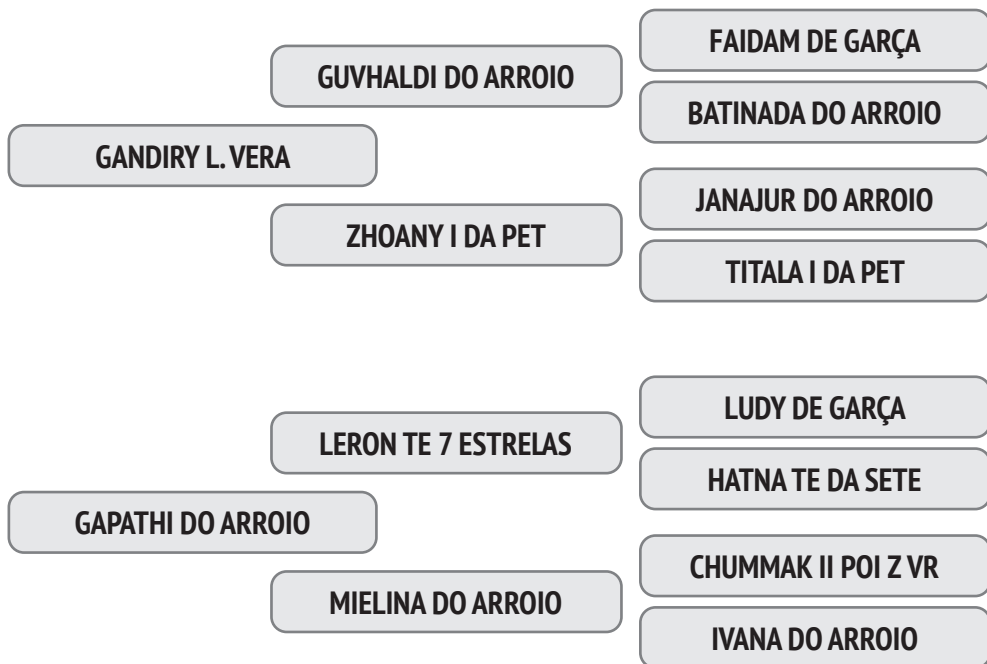

NASC.: 15/11/2013 - 6.67 ANOS - PESO: 650 KG

A eficiência reprodutiva de sua mãe é de 92,2% e o intervalo entre partos é de 396 dias e a 1ª Cria foi aos 31,9 meses.

Prenhez Positiva - Cobertura natural de 15/09/2019 do touro Igandar L.Vera.