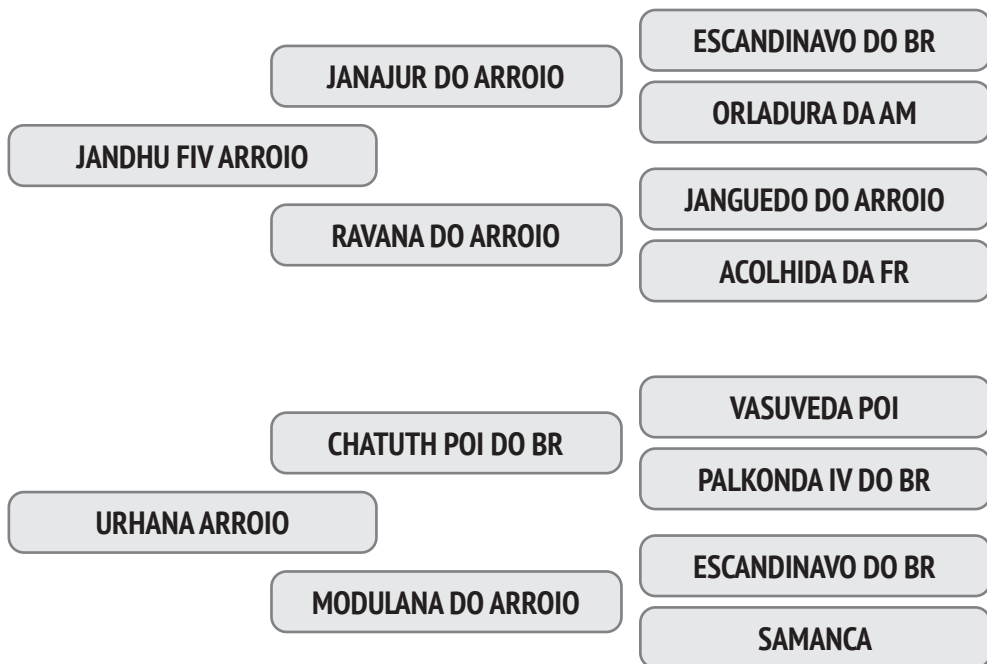

NASC.: 11/07/2009 – 11.0 ANOS - PESO: 620 KG

A eficiência reprodutiva de sua mãe é de 69,6% e o intervalo entre partos é de 524 dias e a 1ª Cria foi aos 39,1 meses.

Prenhez Positiva - Cobertura natural de 15/09/2019 do touro Igandar L.Vera.