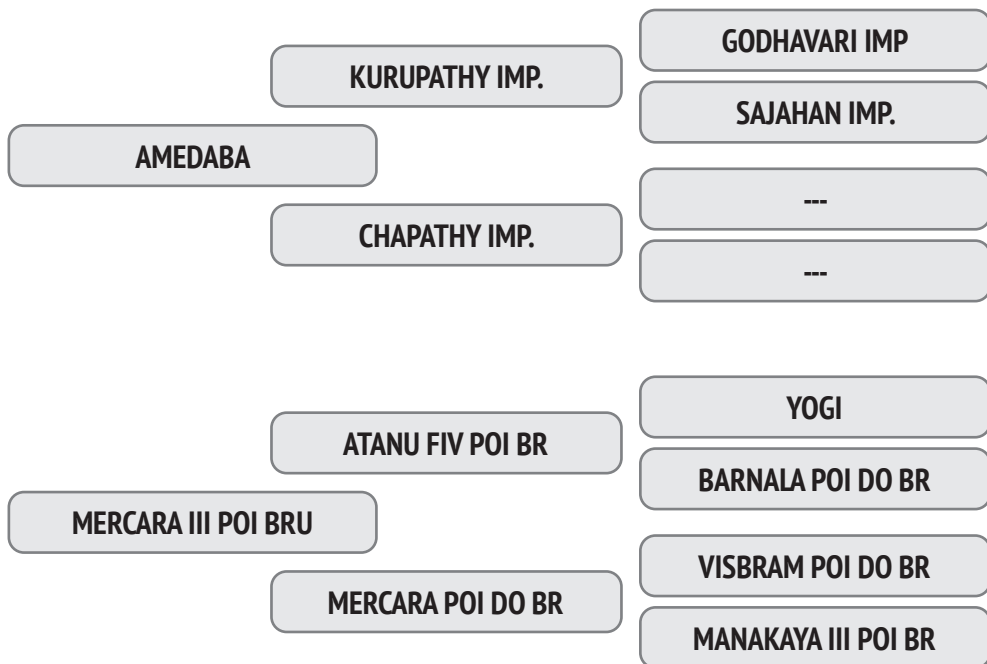

Prenhez Positiva - Cobertura natural de 01/10/2019 do touro Gowndan FIV POI Brumado.

NASC.: 13/08/2012 – 7.92 ANOS - PESO: 640 KG

A eficiência reprodutiva de sua mãe é de 103,2% e o intervalo entre partos é de 354 dias e a 1ª Cria foi aos 37 meses.

Prenhez Positiva - Cobertura natural de 01/10/2019 do touro Gowndan FIV POI Brumado.

NASC.: 20/11/2013 – 6.67 ANOS - PESO: 570 KG

A eficiência reprodutiva de sua mãe é de 69,4% e o intervalo entre partos é de 526 dias e a 1ª Cria foi aos 31,2 meses.

Prenhez Positiva - Cobertura natural de 01/10/2019 do touro Gowndan FIV POI Brumado.

NASC.: 25/09/2012 – 7.83 ANOS - PESO: 610 KG

A eficiência reprodutiva de sua mãe é de 97,1% e o intervalo entre partos é de 376 dias e a 1ª Cria foi aos 35,2 meses.