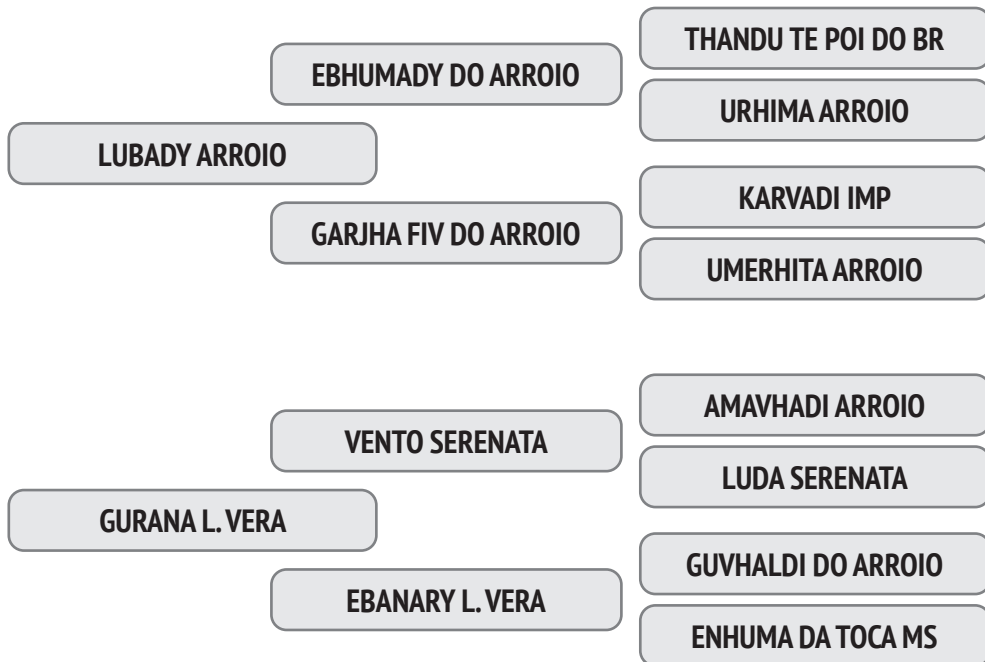

Rubens de Andrade Carvalho Neto

RACN 1556 – JARAJUNA L. VERA

NASC.: 21/12/2013 – 6.58 ANOS - PESO: 545 KG

A eficiência reprodutiva de sua mãe é de 97,2% e o intervalo entre partos é de 376 dias e a 1ª Cria foi aos 30,7 meses.

Prenhez Positiva - Cobertura natural de 01/10/2019 do touro Jahmudy L. Vera.