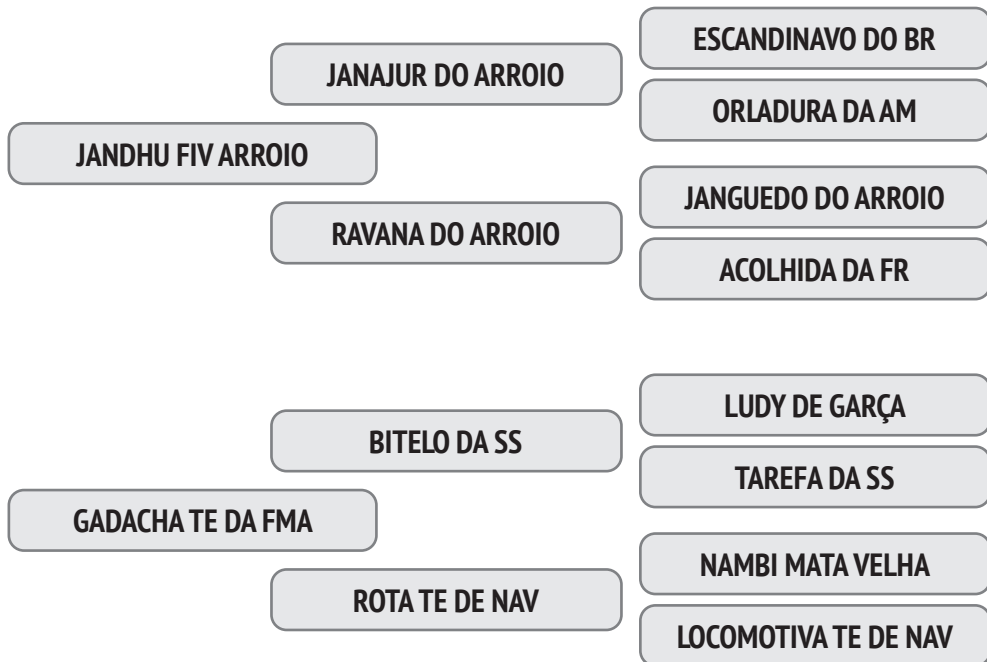

Prenhez Positiva - Cobertura natural de 01/10/2019 do touro Narphoram FIV da AT.

NASC.: 01/09/2012 – 7.83 ANOS - PESO: 640 KG

A eficiência reprodutiva de sua mãe é de 73,2% e o intervalo entre partos é de 498 dias e a 1ª Cria foi aos 36,4 meses.

Prenhez Positiva - Cobertura natural de 01/10/2019 do touro Junagadhi FIV POI L. Vera.

NASC.: 02/10/2012 – 7.75 ANOS - PESO: 700 KG

A eficiência reprodutiva de sua mãe é de 45,9% e o intervalo entre partos é de 796 dias e a 1ª Cria foi aos 35,3 meses.