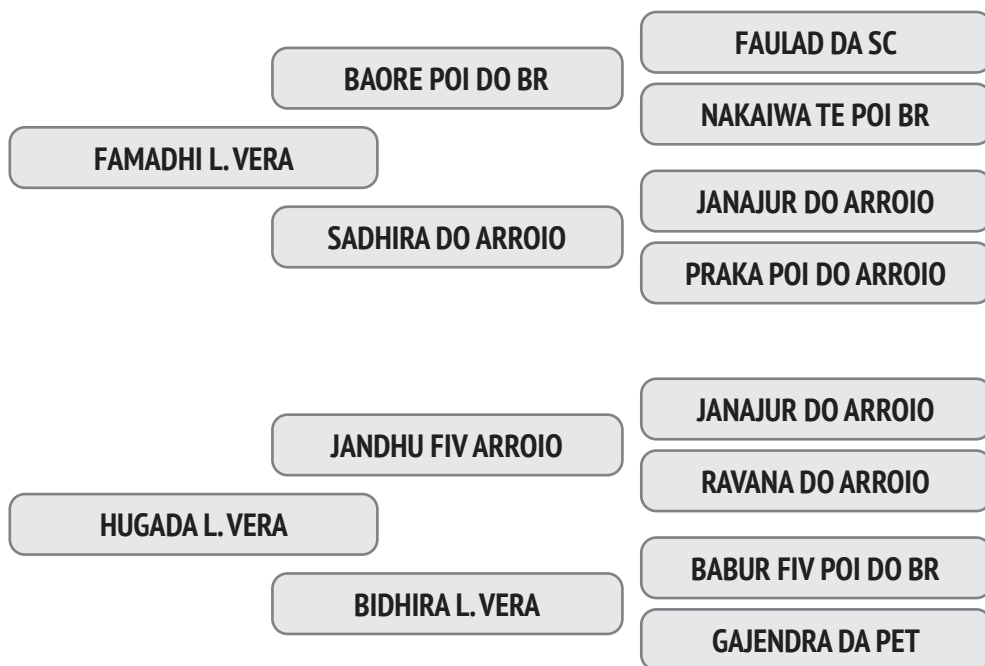

RACN 1848 – PITADUMA L. VERA

NASC.: 09/01/2015 – 5.5 ANOS - PESO: 555 KG

A sua 1ª Cria foi aos 32,8 meses.

Prenhez Positiva - Cobertura natural de 15/09/2019 do touro Halindy do Arroio.