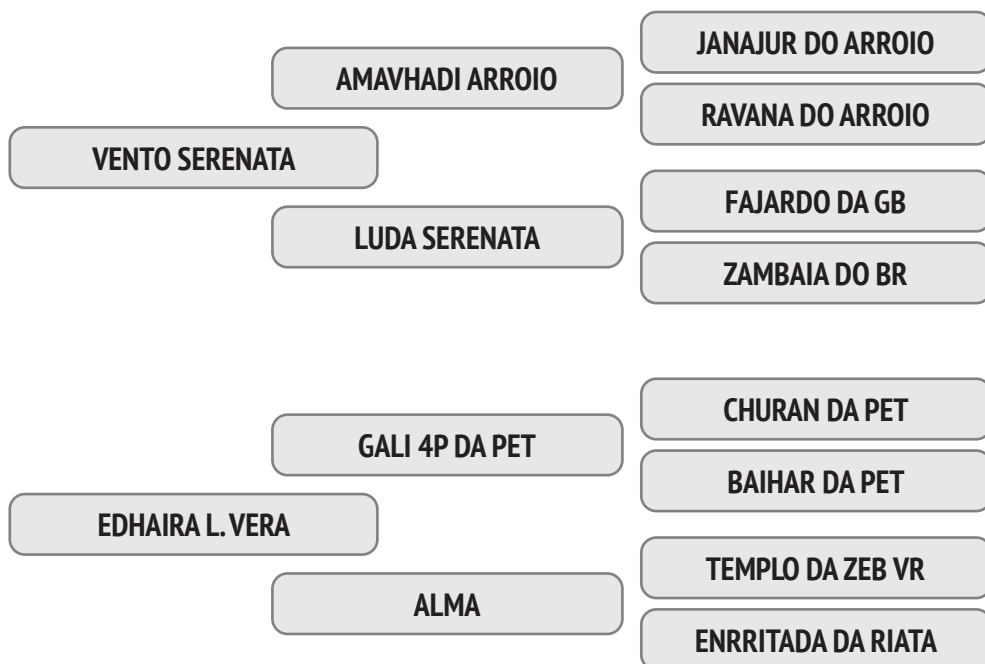

RACN 1135 – JULAJUA L. VERA

NASC.: 06/08/2012 – 7.92 ANOS - PESO: 585 KG

A eficiência reprodutiva de sua mãe é de 96,9% e o intervalo entre partos é de 377 dias e a 1ª Cria foi aos 38,7 meses.

Prenhez Positiva - Cobertura natural de 15/09/2019 do touro Igandar L. Vera.