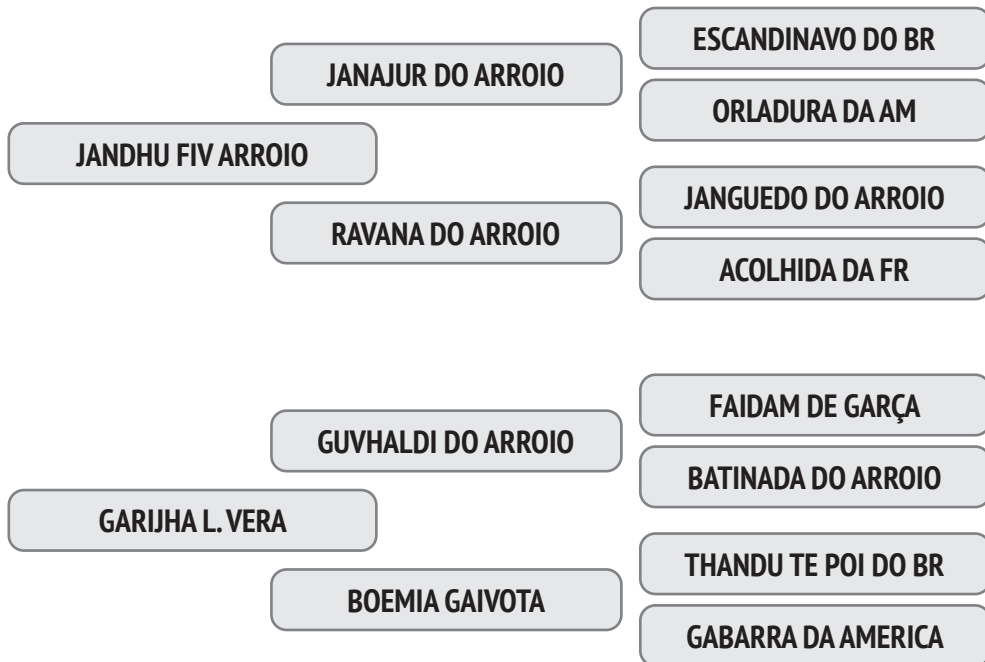

Rubens de Andrade Carvalho Neto

RACN 935 – IETALA L. VERA

LOTE 7

NASC.: 14/09/2011 – 8.83 ANOS - PESO: 750 KG

A eficiência reprodutiva de sua mãe é de 98,5% e o intervalo entre partos é de 371 dias e a 1ª Cria foi aos 50,6 meses.

Prenhez Positiva - Cobertura natural de 15/09/2019 do touro Halindy do Arroio.