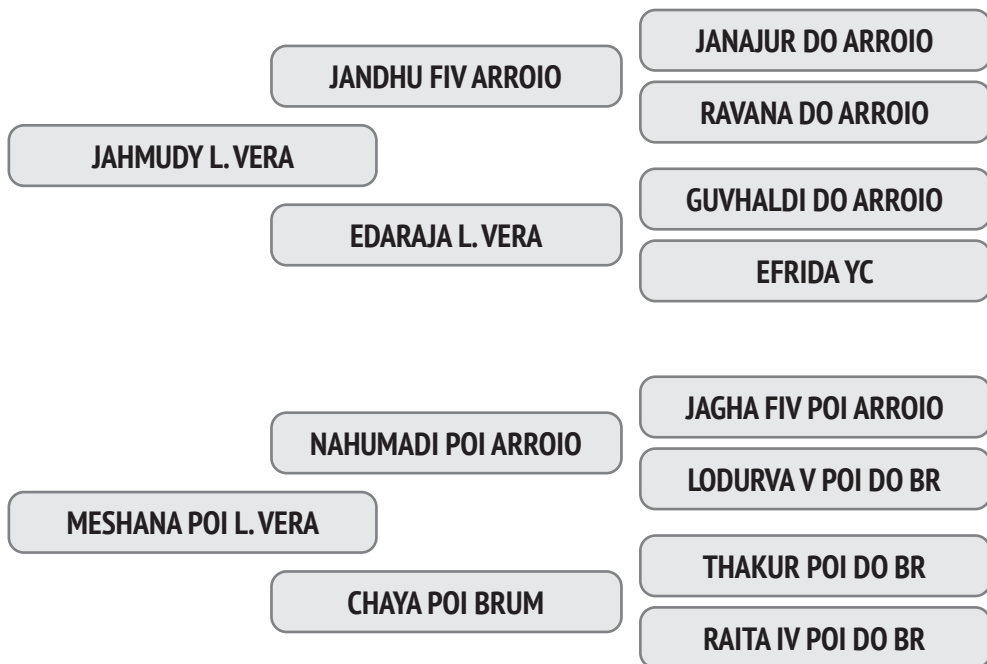

NASC.: 15/09/2017 - 2.83 ANOS - PESO: 740 KG - CE: 36 CM

Eficiência reprodutiva de sua mãe é de 100,6% e intervalo entre parto é de 363 dias e a 1ª cria foi aos 35,4 meses.

DESENVOLVIMENTO PONDERAL DO ANIMAL

Idade	RA	P.C KG	GPD/GR
210 dias	1	222	910
365 dias	1	278	677
450 dias	1	323	649

REGISTRO DEFINITIVO E EXAME ANDROLÓGICO