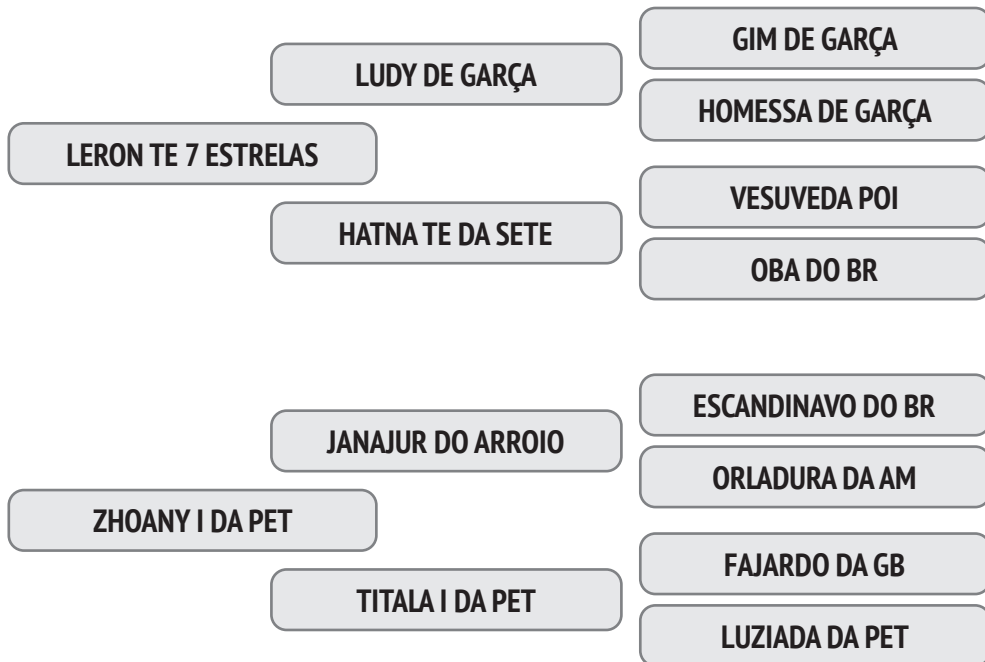

NASC.: 04/07/2009 – 11.0 ANOS - PESO: 680 KG

A eficiência reprodutiva de sua mãe é de 84% e o intervalo entre partos é de 435 dias e a 1ª Cria foi aos 37,2 meses.

Prenhez Positiva - Cobertura natural de 15/09/2019 do touro Jahmudy L. Vera.