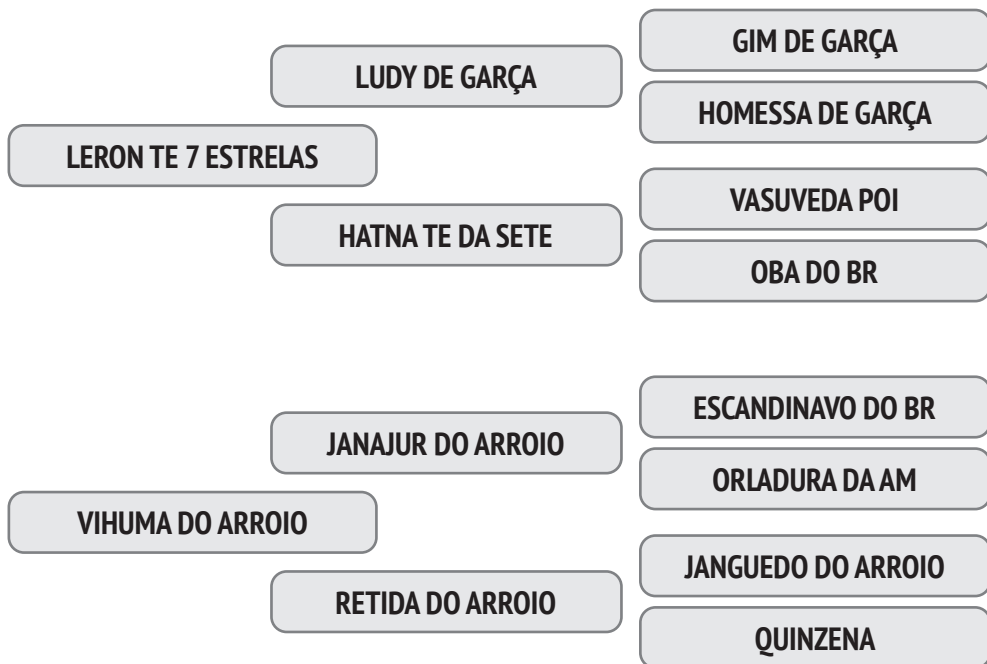

NASC.: 11/06/2010 – 10.08 ANOS - PESO: 590 KG

A eficiência reprodutiva de sua mãe é de 100,3% e o intervalo entre partos é de 364 dias e a 1ª Cria foi aos 40,8 meses.

Prenhez Positiva - Cobertura natural de 15/10/2019 do touro Igandar L. Vera.