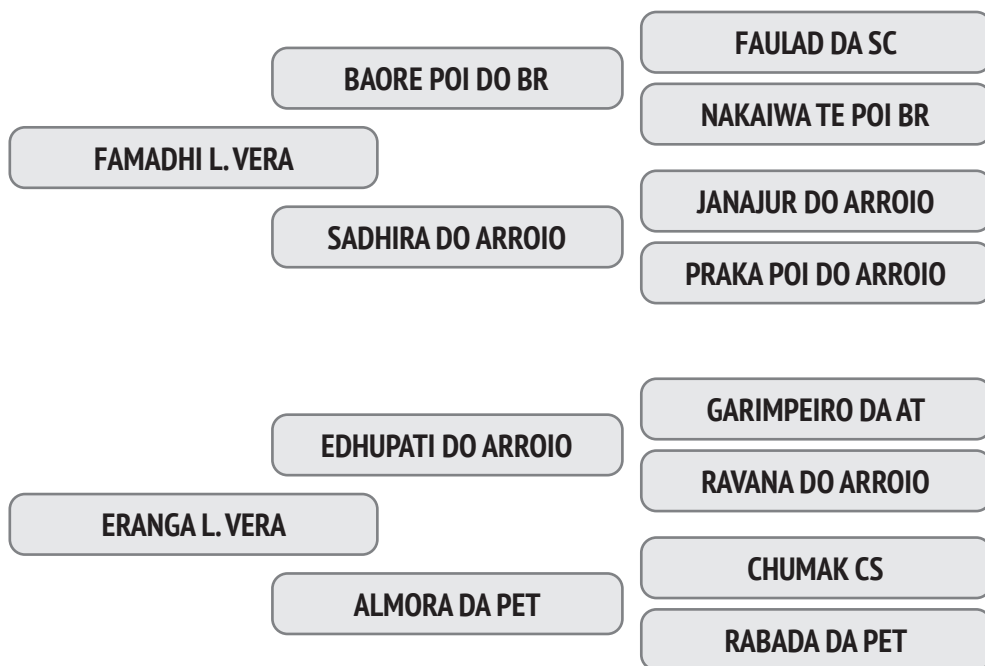

RACN 1612 – MOKATA L. VERA

NASC.: 05/07/2014 – 6.0 ANOS - PESO: 590 KG

A eficiência reprodutiva de sua mãe é de 86,3% e o intervalo entre partos é de 423 dias e a 1ª Cria foi aos 36,5 meses.

Prenhez Positiva - Cobertura natural de 15/09/2019 do touro Halindy Arroio.