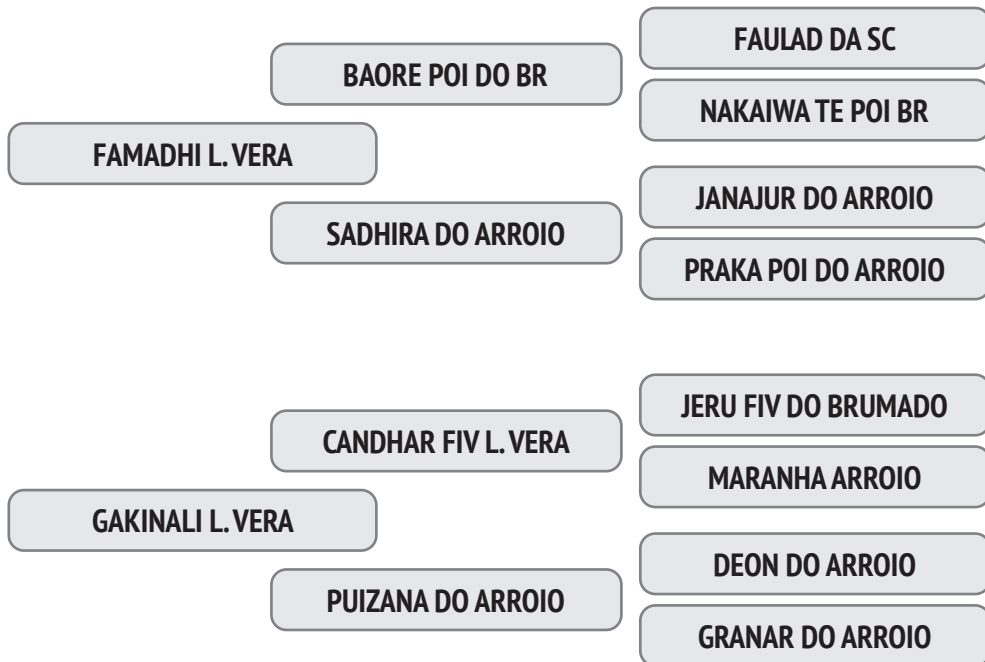

NASC.: 05/08/2014 – 5.92 ANOS - PESO: 705 KG

A eficiência reprodutiva de sua mãe é de 96,1% e o intervalo entre partos é de 380 dias e a 1ª Cria foi aos 36,3 meses.

Prenhez Positiva - Cobertura natural de 15/09/2019 do touro Halindy do Arroio.