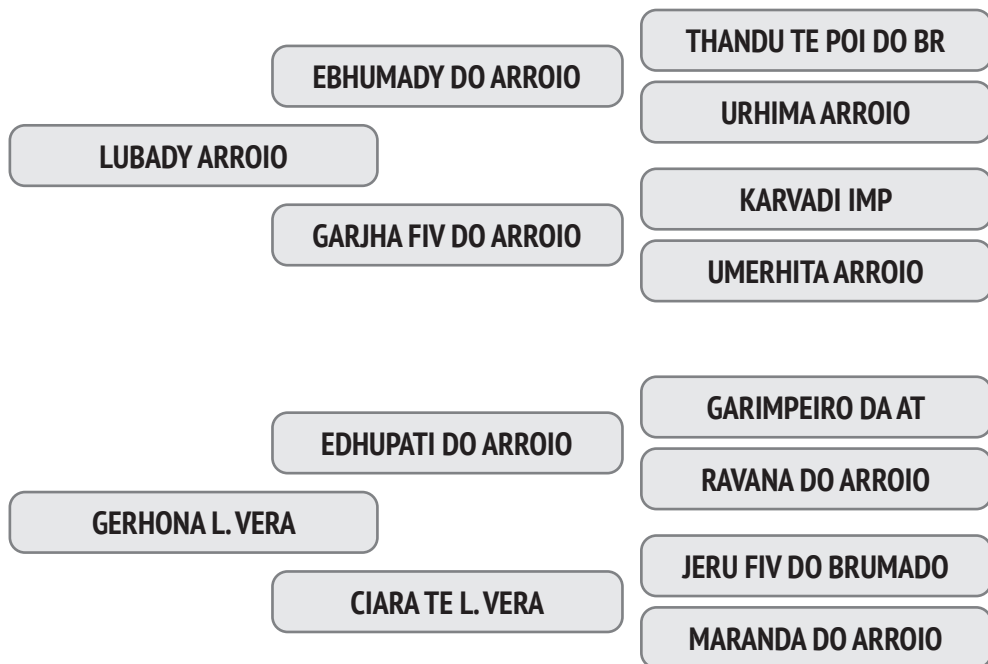

NASC.: 27/01/2014 – 6.5 ANOS - PESO: 620 KG

A eficiência reprodutiva de sua mãe é de 97,7% e o intervalo entre partos é de 374 dias e a 1ª Cria foi aos 30,4 meses.

Prenhez Positiva - Cobertura natural de 15/09/2019 do touro Igandar L. Vera.