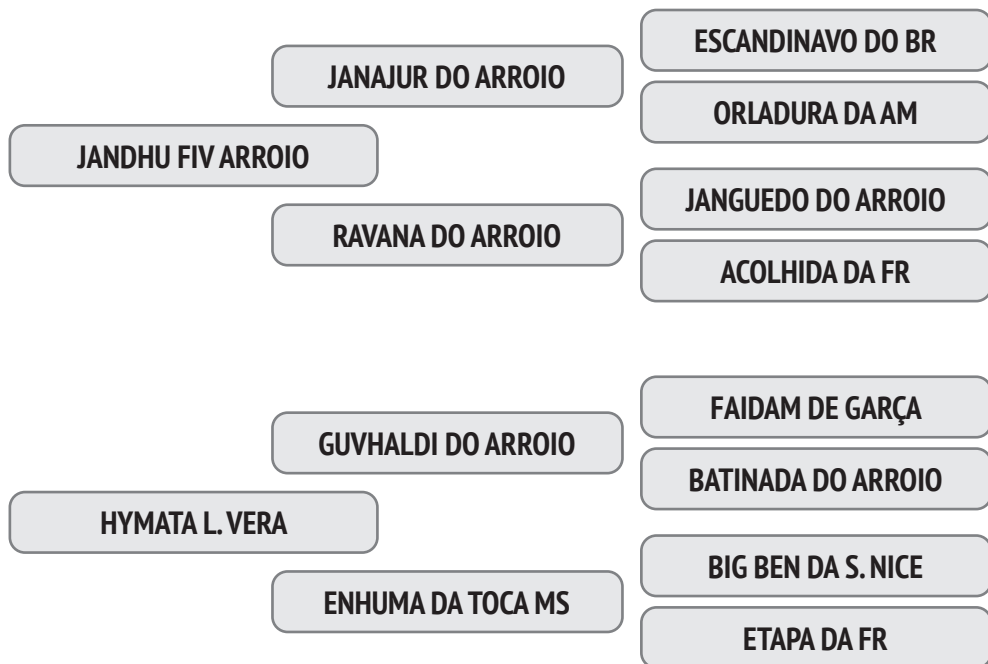

NASC.: 06/10/2015 – 4.75 ANOS - PESO: 620 KG

A eficiência reprodutiva de sua mãe é de 94,8% e o intervalo entre partos é de 385 dias e a 1ª Cria foi aos 33,9 meses.

Prenhez Positiva - Cobertura natural de 01/10/2019 do touro Halindy do Arroio.