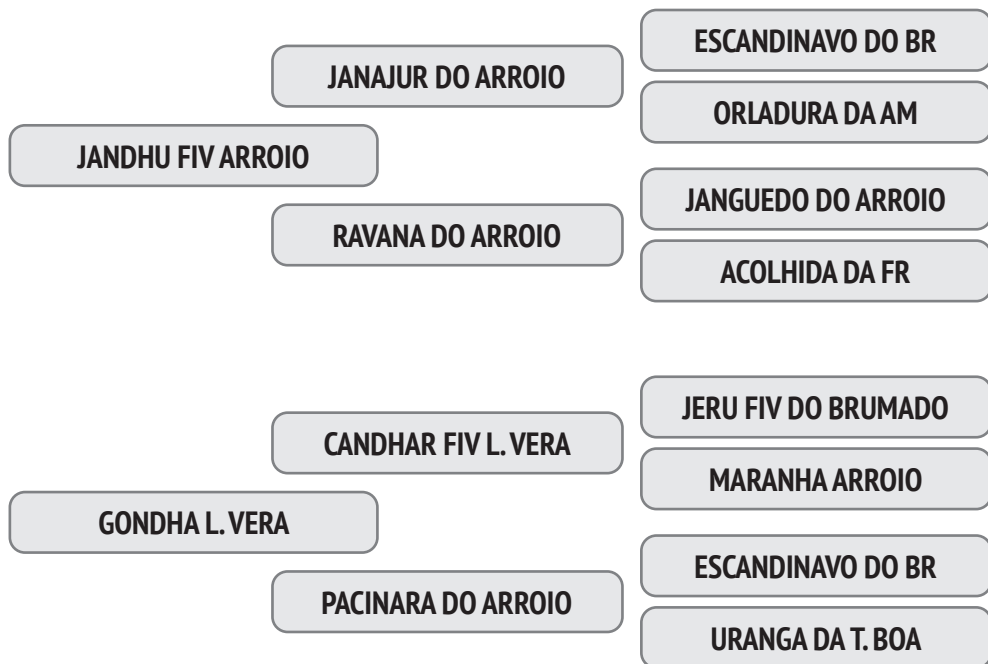

NASC.: 17/10/2011 – 8.75 ANOS - PESO: 710 KG

A eficiência reprodutiva de sua mãe é de 90,3% e o intervalo entre partos é de 404 dias e a 1ª Cria foi aos 48,4 meses.

Prenhez Positiva - Cobertura natural de 15/09/2019 do touro Halindy do Arroio.