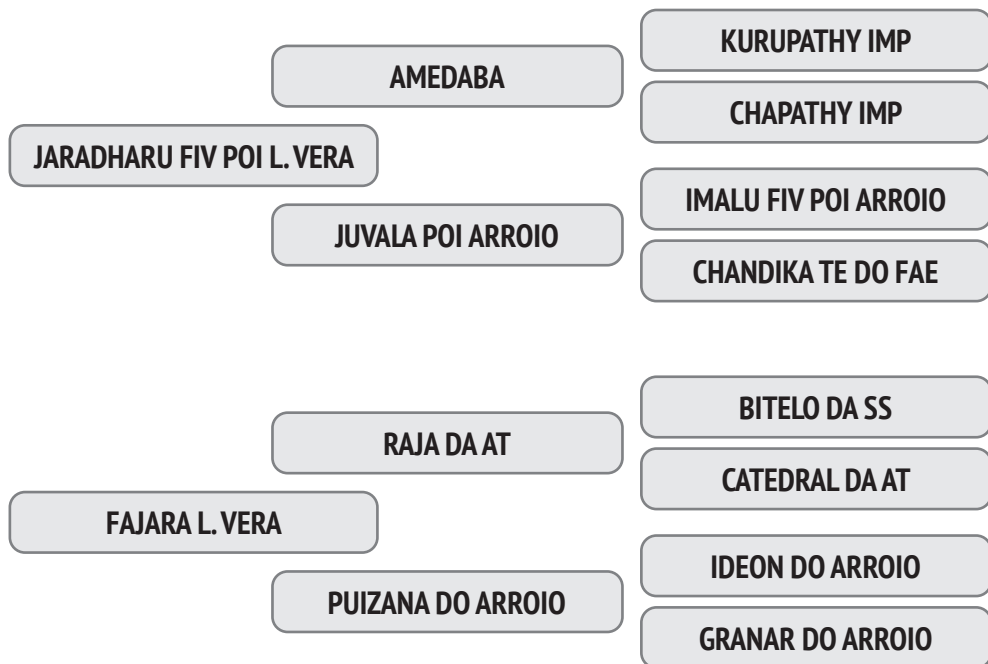

RACN 1848 – PITADUMA L. VERA

NASC.: 09/01/2015 – 5.5 ANOS - PESO: 555 KG

A sua 1ª Cria foi aos 32,8 meses.

Prenhez Positiva - Cobertura natural de 15/09/2019 do touro Halindy do Arroio.

NASC.: 23/09/2016 – 3.83 ANOS - PESO: 520 KG