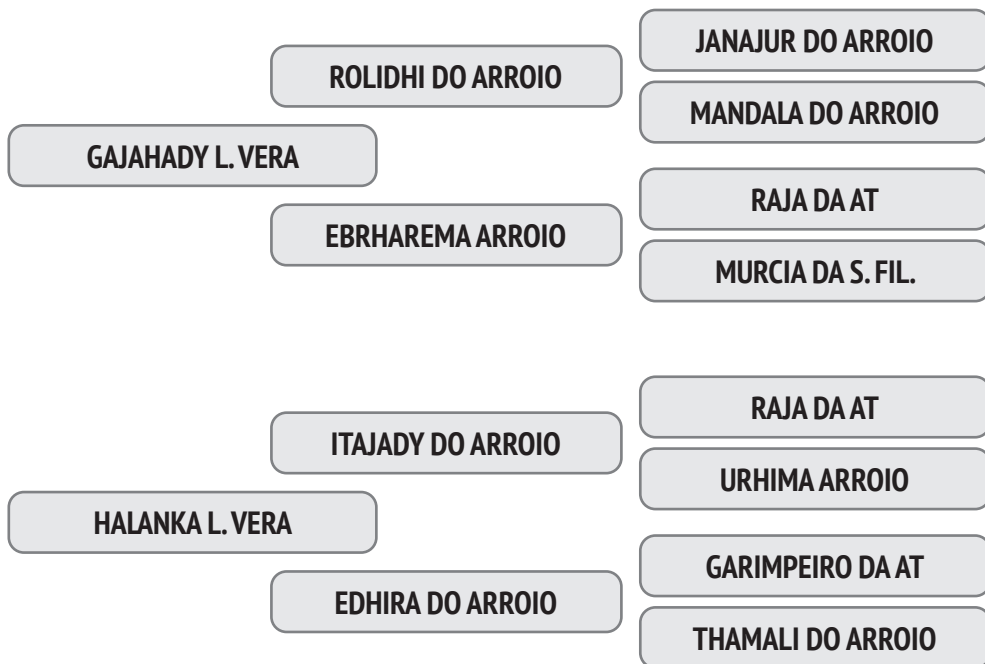

RACN 1519 – JAKHONA L. VERA

NASC.: 19/11/2013 – 6.67 ANOS - PESO: 570 KG

A eficiência reprodutiva de sua mãe é de 101,1% e o intervalo entre partos é de 361 dias e a 1ª Cria foi aos 31,9 meses.

Prenhez Positiva - Cobertura natural de 01/10/2019 do touro Gowndan FIV POI Brumado.