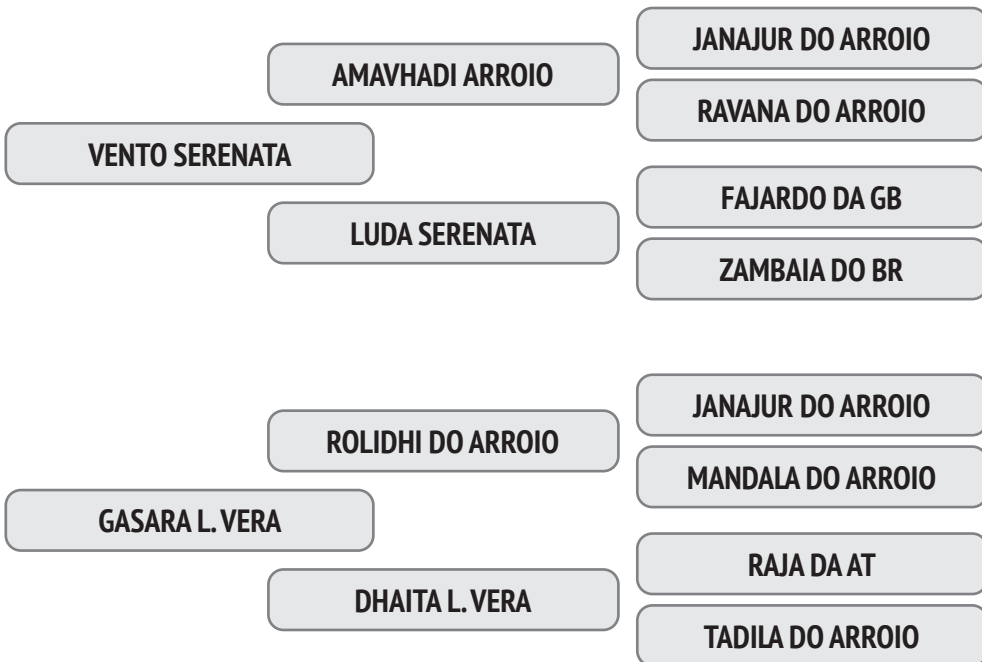

RACN 1847 – PIDAJA L. VERA

NASC.: 09/01/2015 – 5.5 ANOS - PESO: 605 KG

A eficiência reprodutiva de sua mãe é de 102,5% e o intervalo entre partos é de 356 dias e a 1ª Cria foi aos 32,4 meses.

Prenhez Positiva - Cobertura natural de 15/09/2019 do touro Igandar L. Vera.