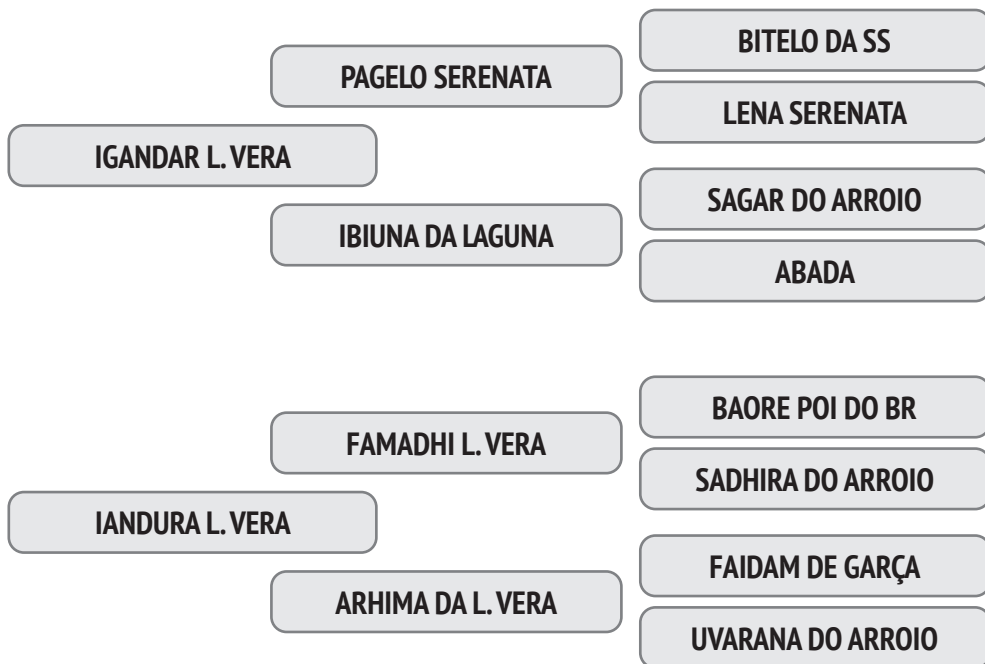

Rubens de Andrade Carvalho Neto

RACN 1719 – MAMALLA L. VERA

NASC.: 19/09/2014 – 5.83 ANOS - PESO: 590 KG

A eficiência reprodutiva de sua mãe é de 99,9% e o intervalo entre partos é de 366 dias e a 1ª Cria foi aos 36,1 meses.