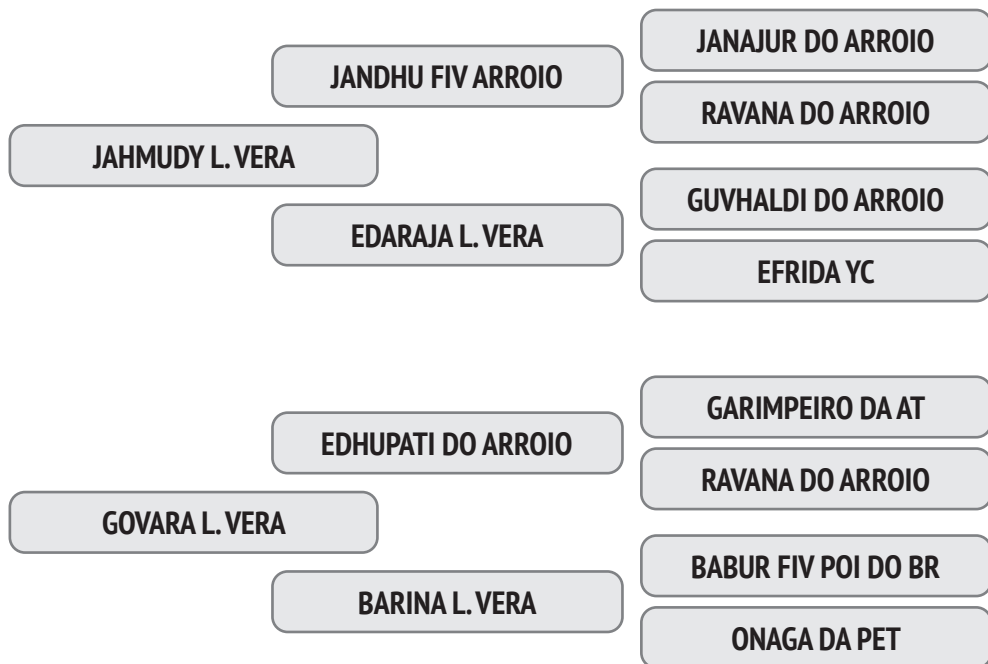

NASC.: 16/11/2015 – 4.67 ANOS - PESO: 580 KG

A sua 1ª Cria foi aos 36,2 meses.

Prenhez Positiva - Cobertura natural de 15/09/2019 do touro Halindy do Arroio.