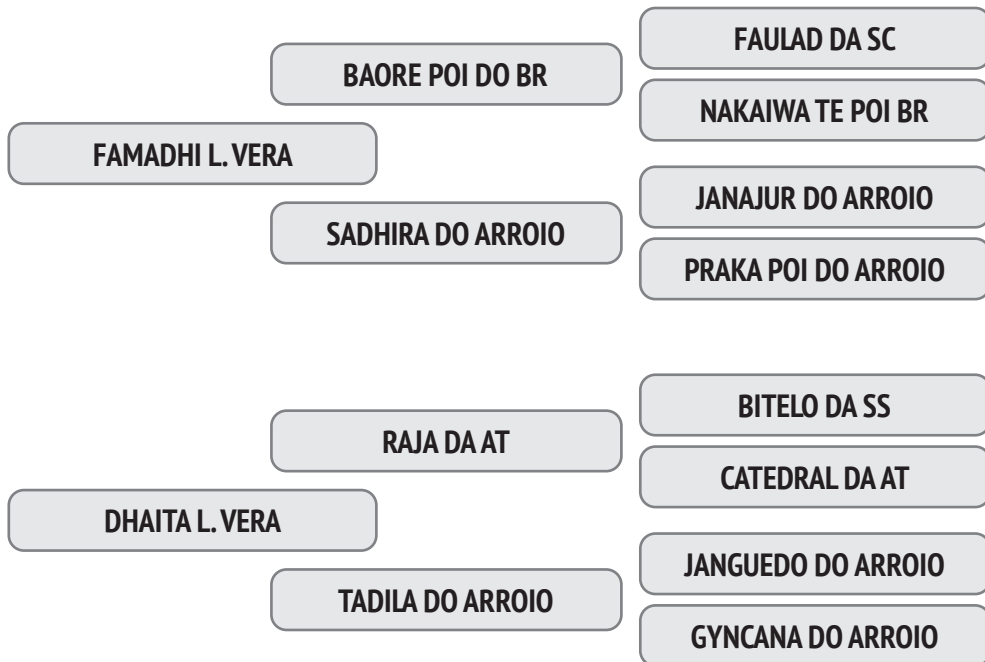

NASC.: 19/07/2010 – 10.0 ANOS - PESO: 635 KG

A eficiência reprodutiva de sua mãe é de 81,4% e o intervalo entre partos é de 449 dias e a 1ª Cria foi aos 37 meses.

Prenhez Positiva - Cobertura natural de 15/09/2019 do touro Jahmudy L. Vera.