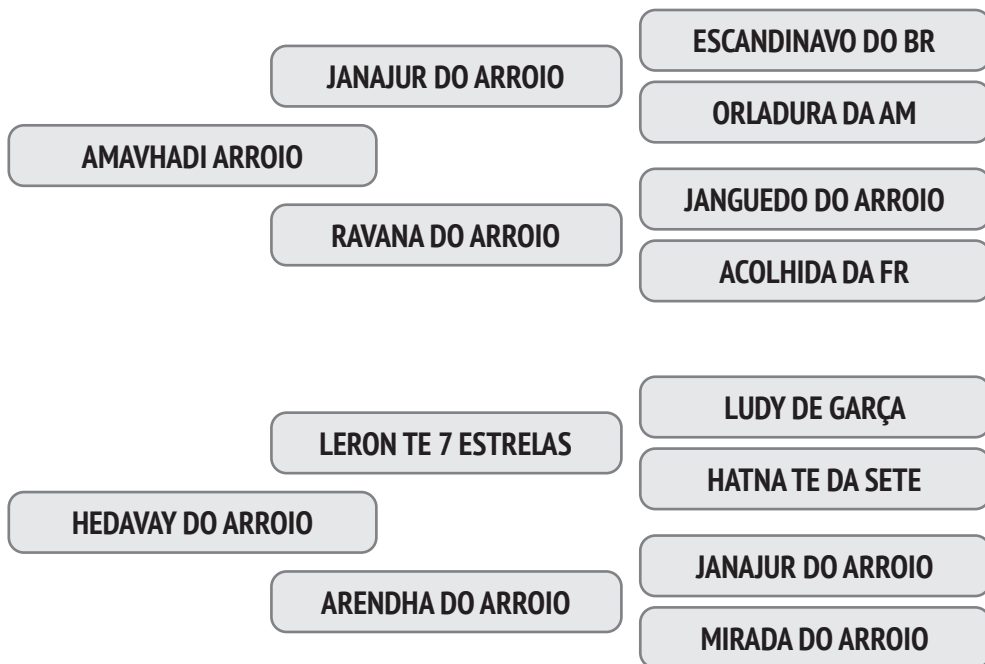

Prenhez Positiva - Cobertura natural de 15/10/2019 do touro Igandar L. Vera.

NASC.: 04/07/2009 – 11.0 ANOS - PESO: 600 KG

A eficiência reprodutiva de sua mãe é de 91,5% e o intervalo entre partos é de 399 dias e a 1ª Cria foi aos 45,9 meses.