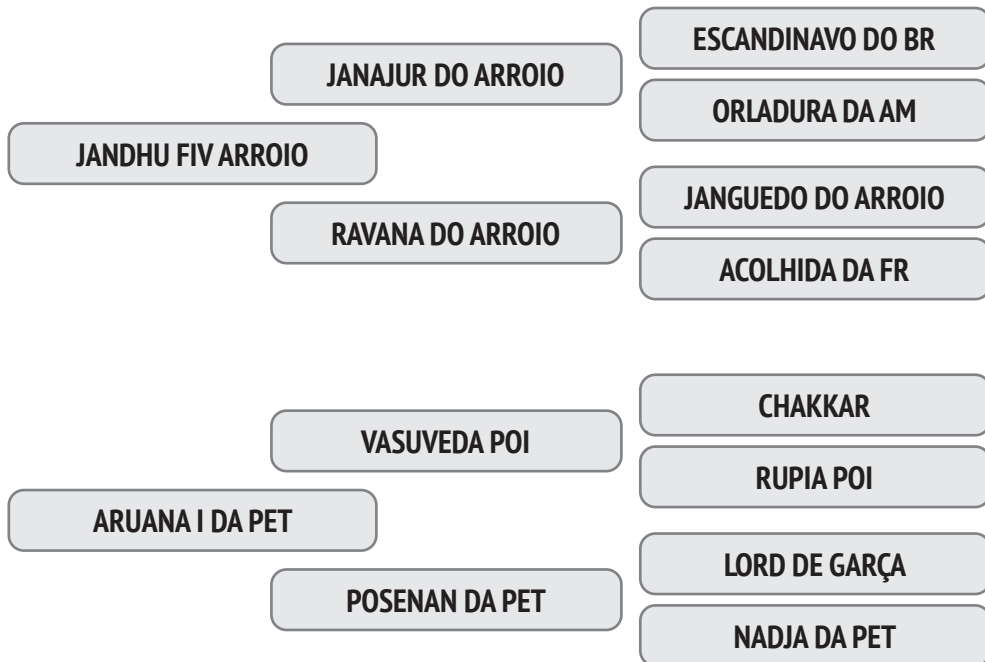

NASC.: 18/07/2009 – 11.0 ANOS - PESO: 715 KG

A eficiência reprodutiva de sua mãe é de 48,1% e o intervalo entre partos é de 758 dias e a 1ª Cria foi aos 37,6 meses.

Prenhez Positiva - Cobertura natural de 15/09/2019 do touro Jahmudy L. Vera.