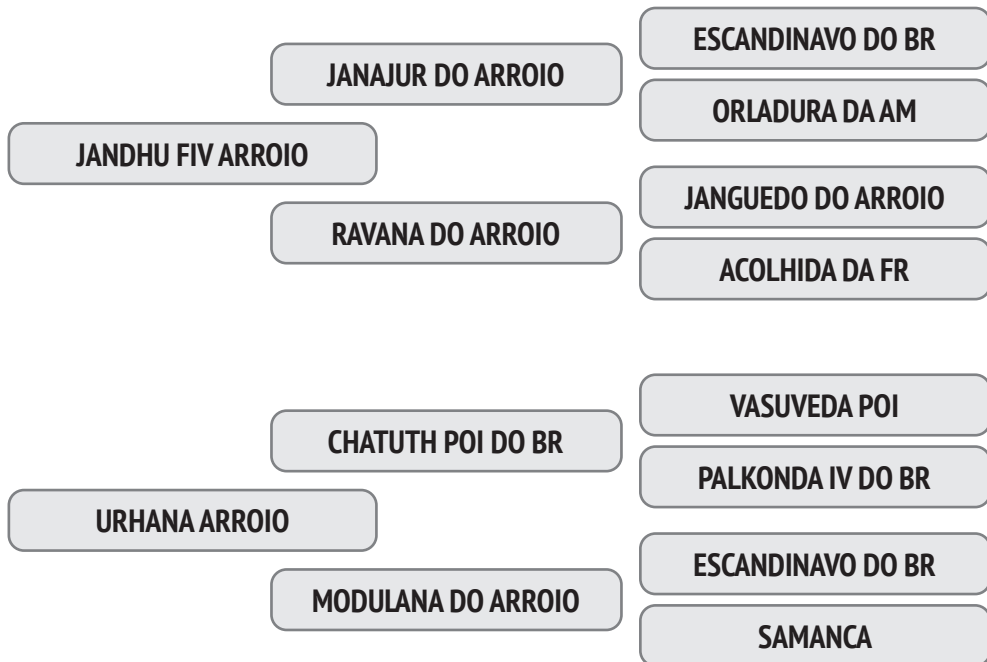

NASC.: 16/07/2011 – 9.0 ANOS - PESO: 640 KG

A eficiência reprodutiva de sua mãe é de 44,9% e o intervalo entre partos é de 813 dias e a 1ª Cria foi aos 35,7 meses.

Prenhez Positiva - Cobertura natural de 15/09/2019 do touro Halindy do Arroio.