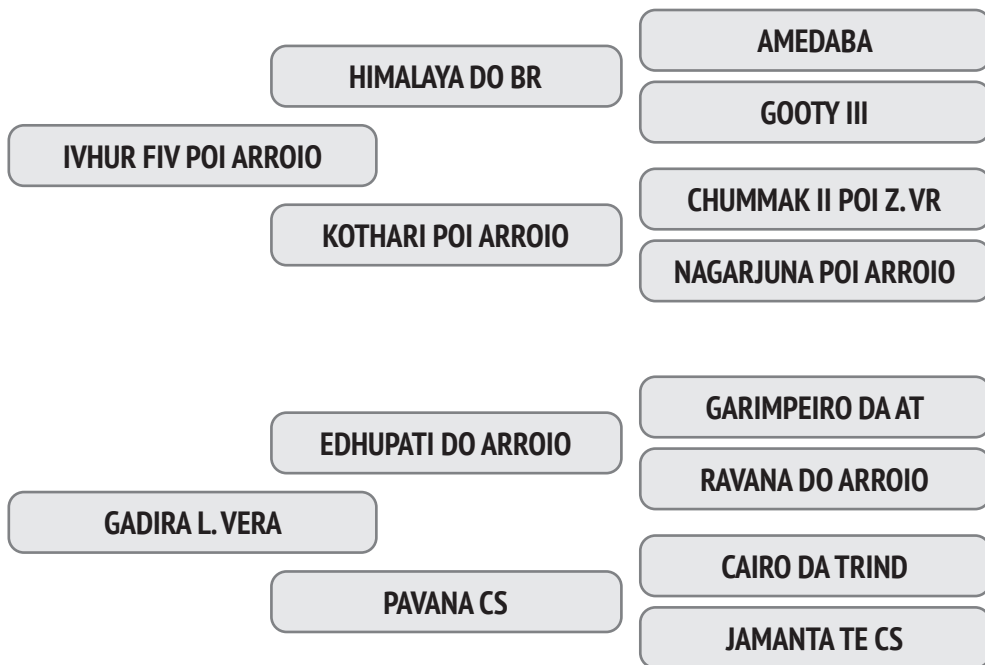

RACN 1233 – JAVURA L. VERA

NASC.: 05/10/2012 – 7.75 ANOS - PESO: 625 KG

A eficiência reprodutiva de sua mãe é de 95% e o intervalo entre partos é de 384 dias e a 1ª Cria foi aos 36,4 meses.

Prenhez Positiva - Cobertura natural de 15/09/2019 do touro Igandar L. Vera.