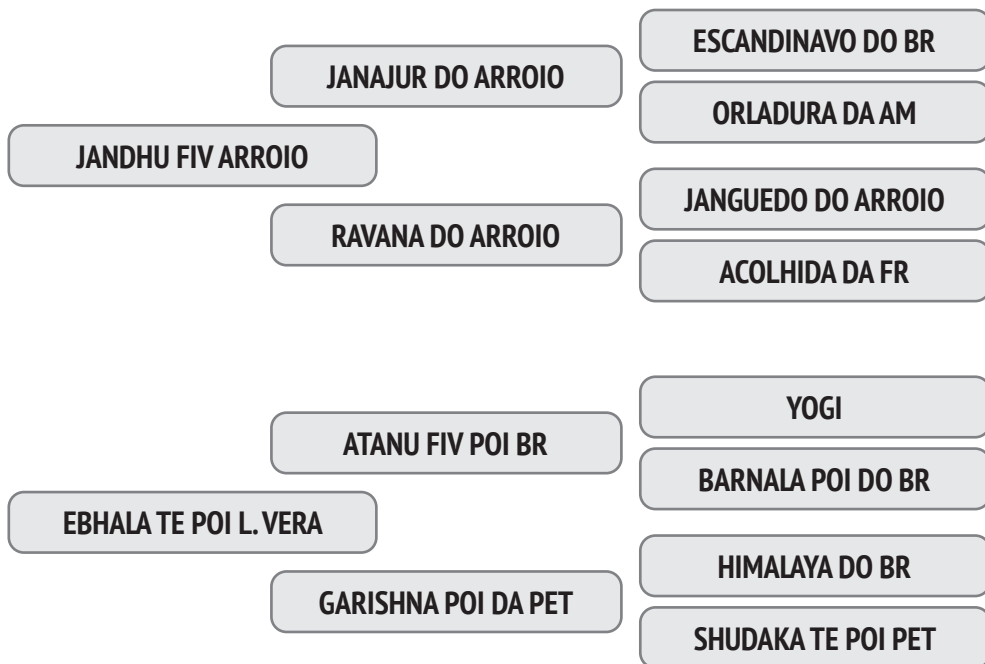

Prenhez Positiva - Cobertura natural de 01/10/2019 do touro Gowndan FIV POI Brumado.

NASC.: 20/11/2013 – 6.67 ANOS - PESO: 570 KG

A eficiência reprodutiva de sua mãe é de 69,4% e o intervalo entre partos é de 526 dias e a 1ª Cria foi aos 31,2 meses.

Prenhez Positiva - Cobertura natural de 01/10/2019 do touro Gowndan FIV POI Brumado.

NASC.: 25/09/2012 – 7.83 ANOS - PESO: 610 KG

A eficiência reprodutiva de sua mãe é de 97,1% e o intervalo entre partos é de 376 dias e a 1ª Cria foi aos 35,2 meses.

Prenhez Positiva - Cobertura natural de 01/10/2019 do touro Gowndan FIV POI Brumado.

NASC.: 10/08/2009 – 10.92 ANOS - PESO: 575 KG

A eficiência reprodutiva de sua mãe é de 103,5% e o intervalo entre partos é de 353 dias e a 1ª Cria foi aos 40,3 meses.