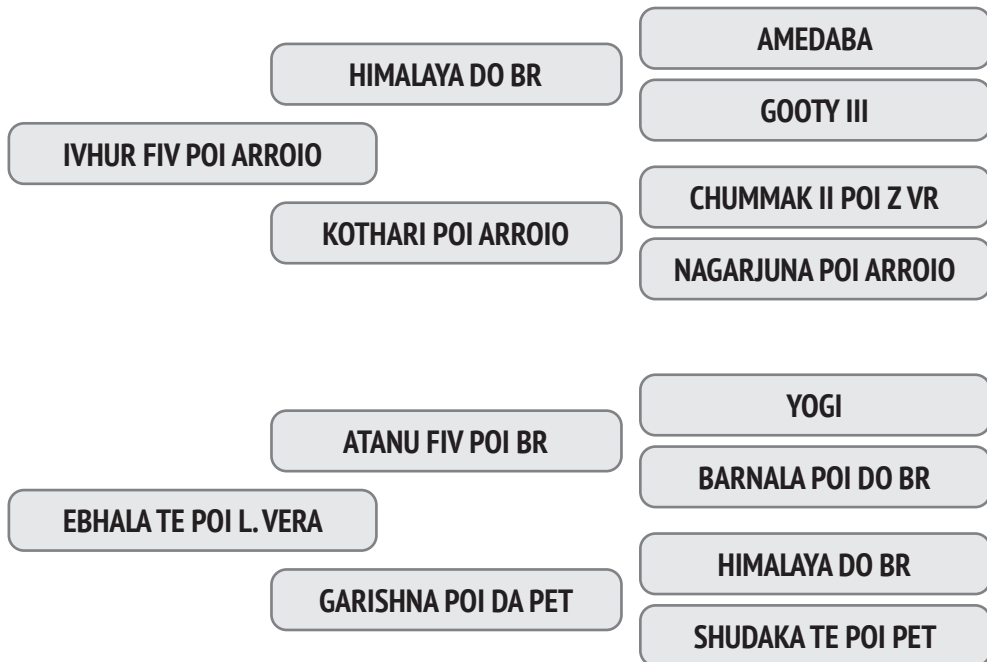

Prenhez Positiva - Cobertura natural de 01/10/2019 do touro Gowndan FIV POI Brumado.

NASC.: 13/08/2012 – 7.92 ANOS - PESO: 640 KG

A eficiência reprodutiva de sua mãe é de 103,2% e o intervalo entre partos é de 354 dias e a 1ª Cria foi aos 37 meses.