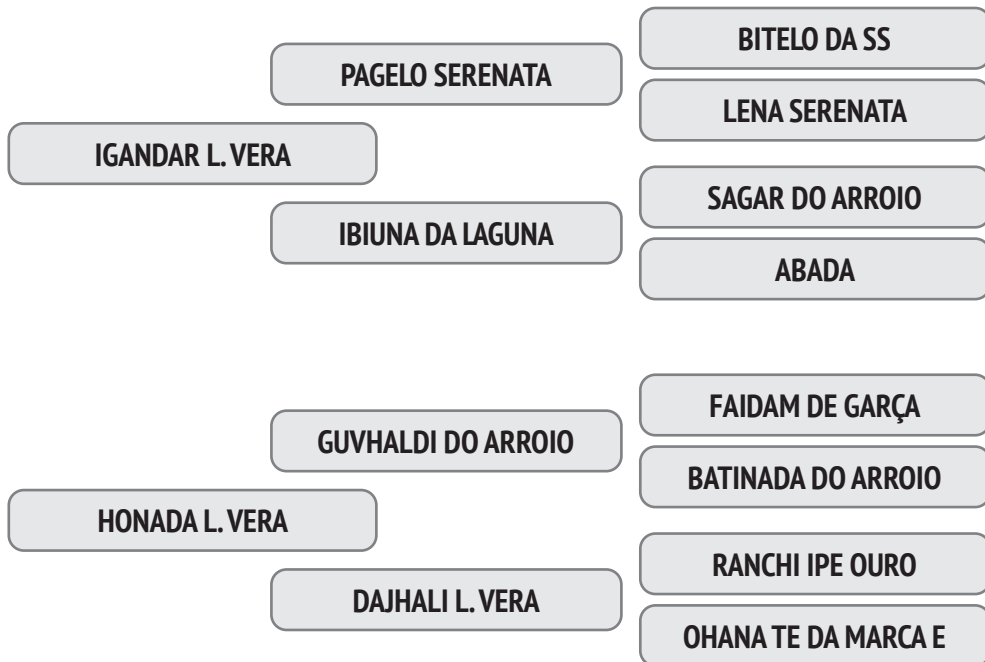

NASC.: 16/10/2015 – 4.75 ANOS - PESO: 570 KG

A 1ª Cria foi aos 35 meses.

Prenhez Positiva - Cobertura natural de 15/09/2019 do touro Halindy do Arroio.